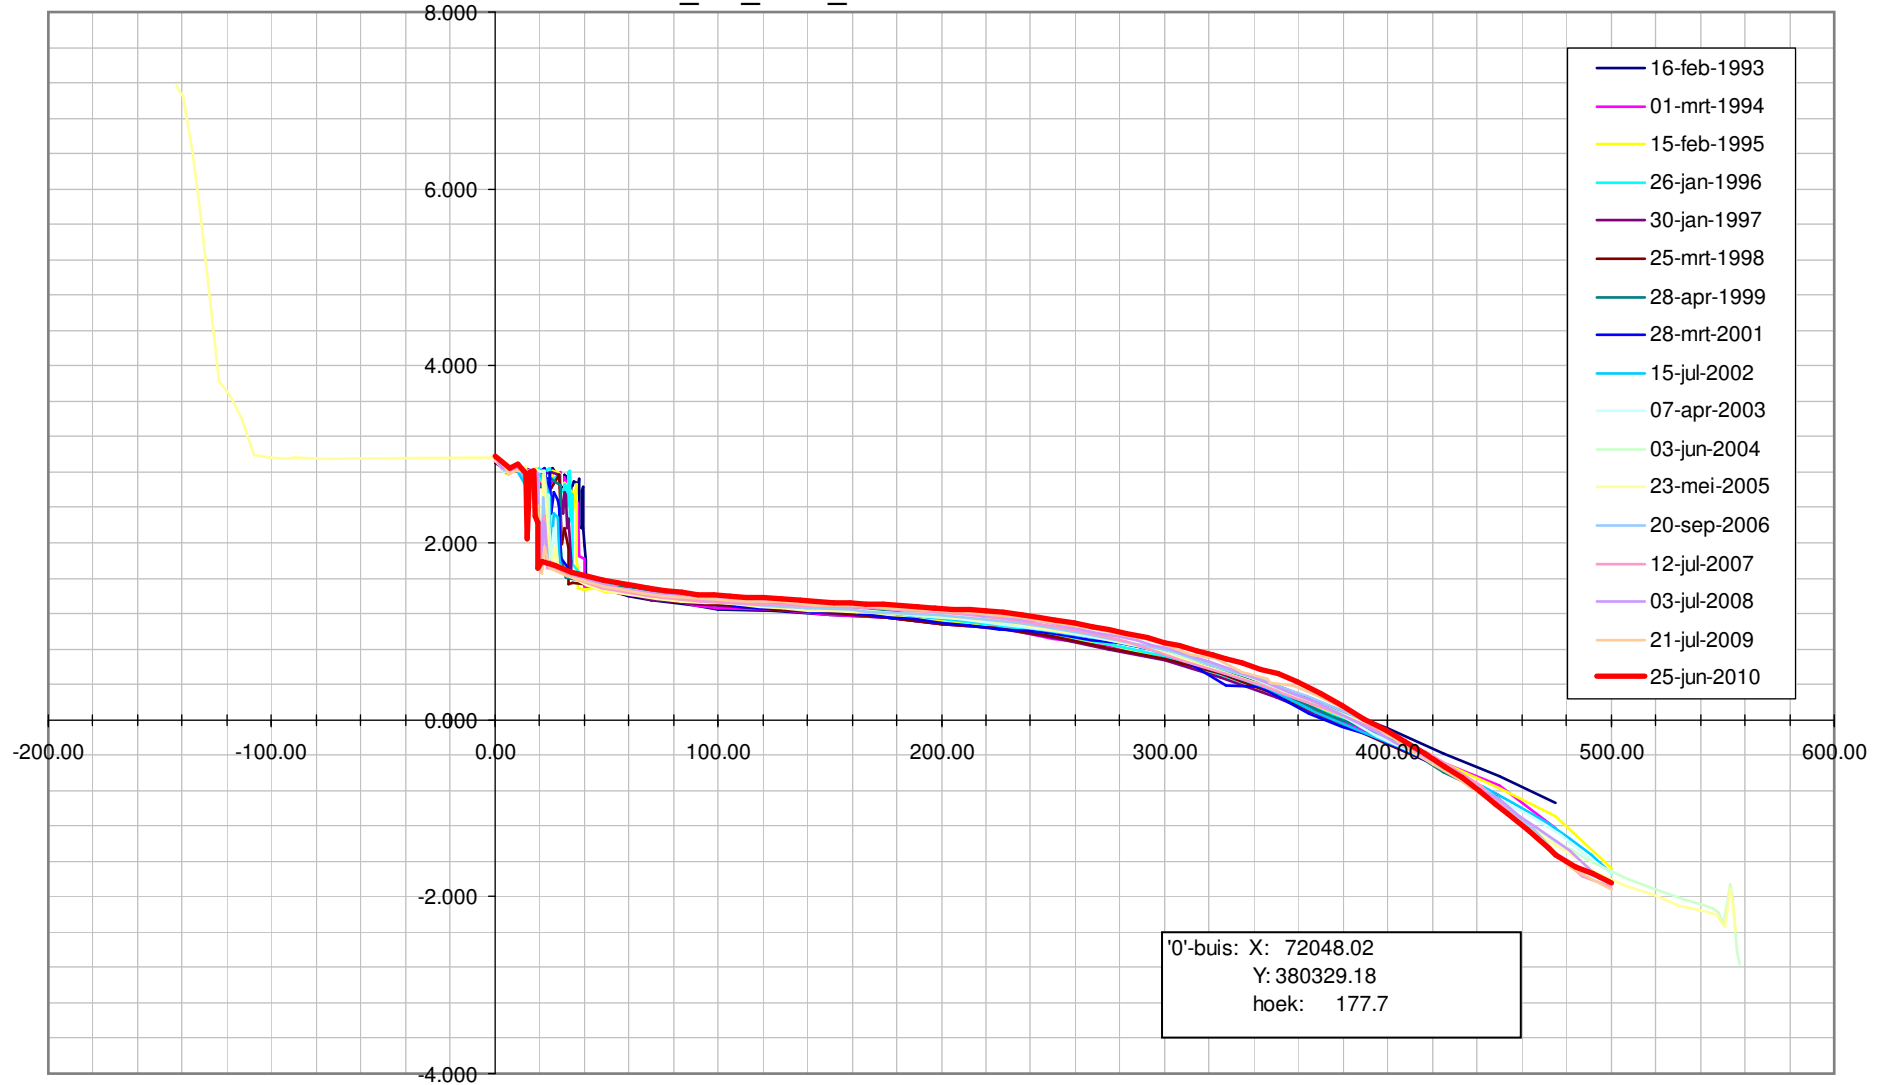

Profiel\_ssl\_2300\_1 van Baarland in m t.o.v. NAP.

Profiel\_ssl\_2300\_1 van Baarland in m t.o.v. NAP.

Profiel\_ssl\_2310\_2 van Baarland in m t.o.v. NAP.

Profiel\_ssl\_2310\_2 van Baarland in m t.o.v. NAP.

Profiel\_ssl\_2810\_1 van Bath in m t.o.v. NAP.

Profiel\_ssl\_2810\_1 van Bath in m t.o.v. NAP.

Profiel\_ssl\_2840\_2 van Bath in m t.o.v. NAP.

Profiel\_ssl\_2400\_1 van Biezelingse Ham in m t.o.v. NAP.

Profiel\_ssl\_2400\_1 van Biezelingse Ham in m t.o.v. NAP.