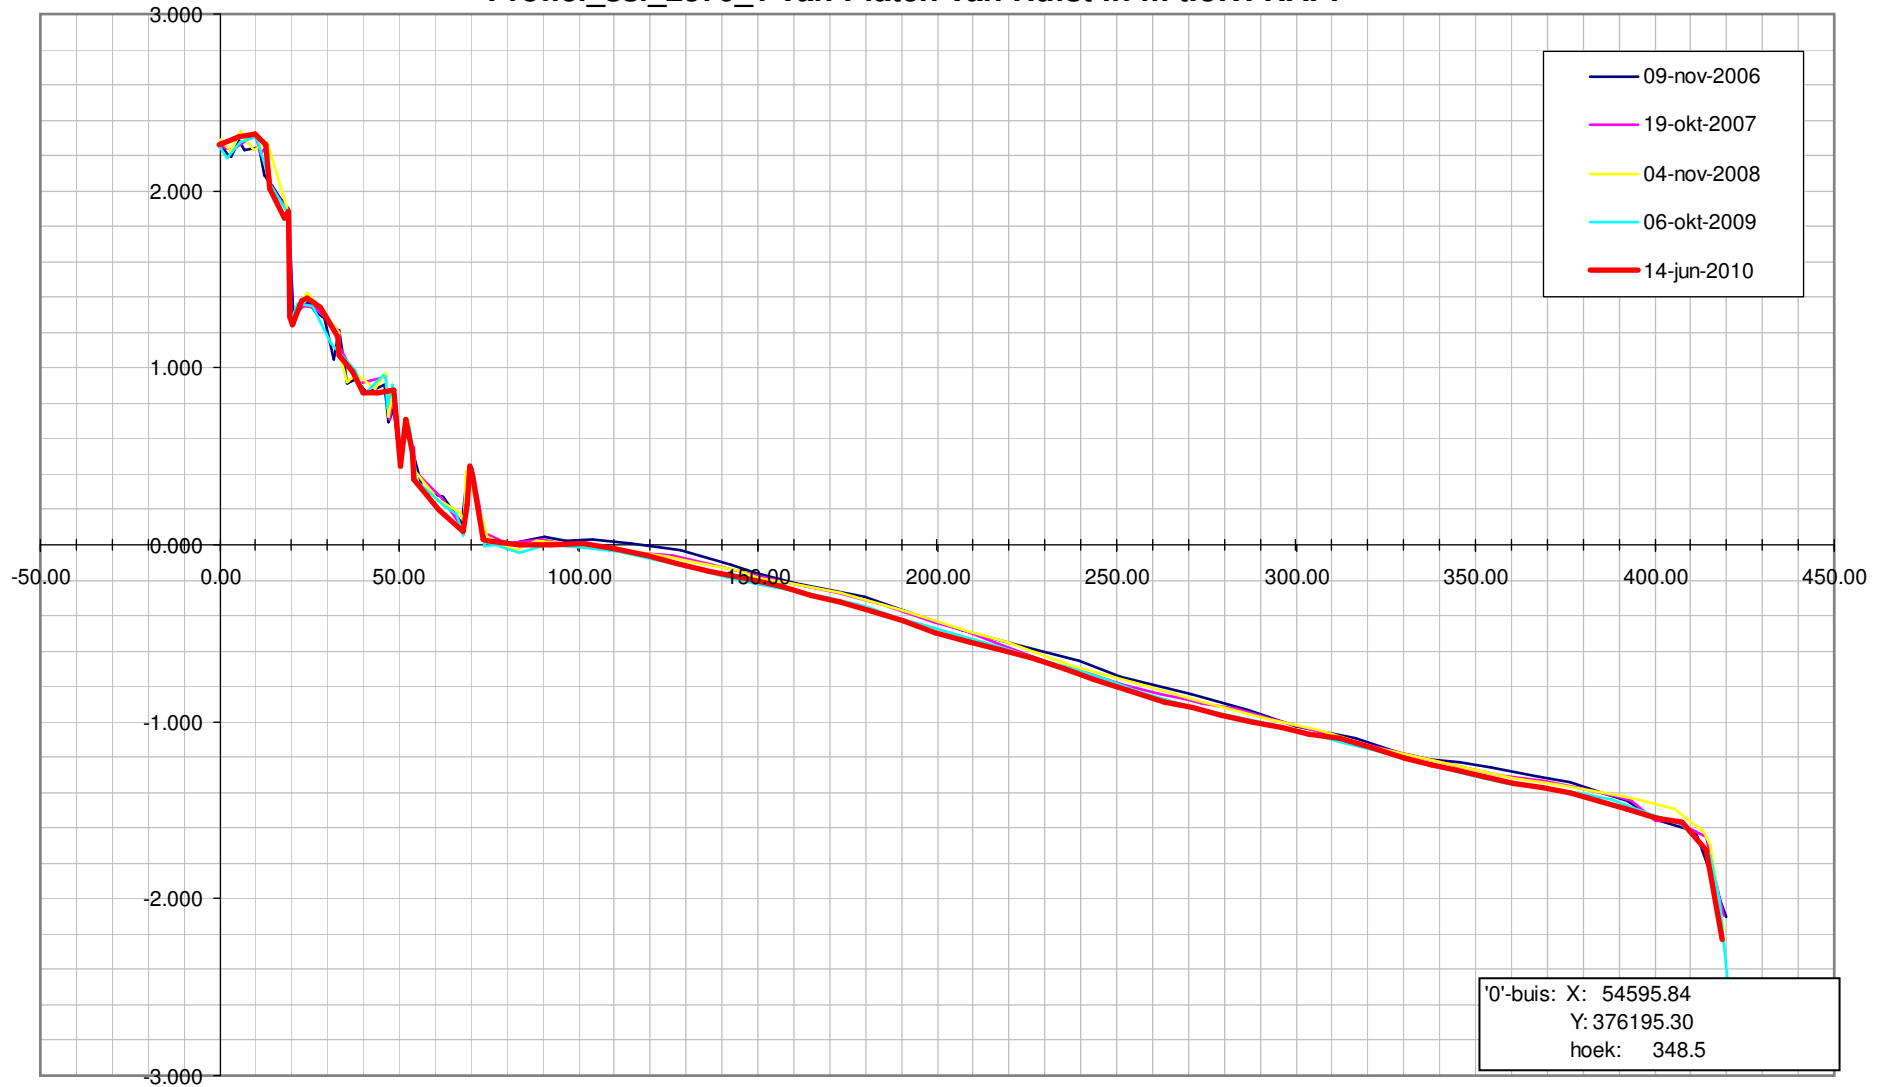

Profiel_ssl_2370_1 van Platen van Hulst in m t.o.v. NAP.

Profiel_ssl_2370_1 van Platen van Hulst in m t.o.v. NAP.