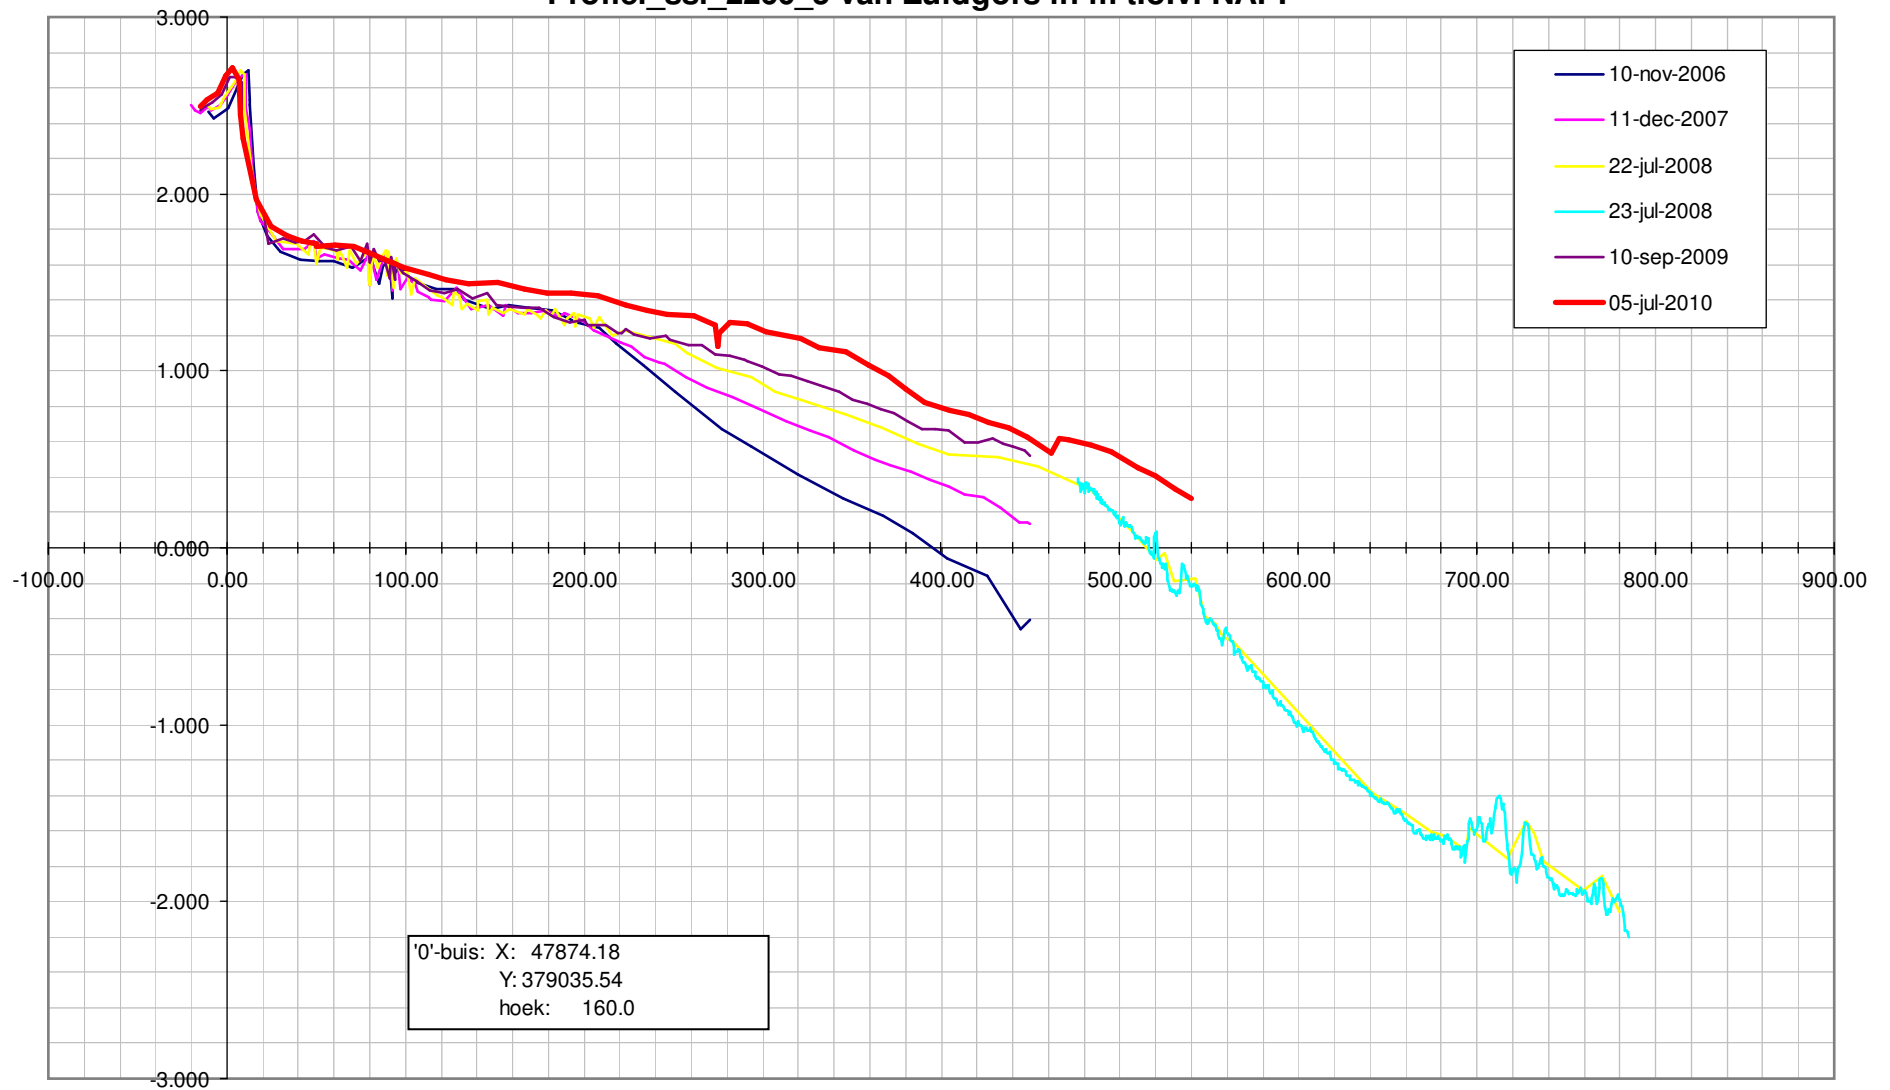

Profiel\_ssl\_2220\_2 van Zuidgors in m t.o.v. NAP.

Profiel\_ssl\_2230\_2a van Zuidgors in m t.o.v. NAP.

Profiel\_ssl\_2230\_2a van Zuidgors in m t.o.v. NAP.

Profiel\_ssl\_2240\_3 van Zuidgors in m t.o.v. NAP.

Profiel\_ssl\_2240\_3 van Zuidgors in m t.o.v. NAP.

Profiel\_ssl\_2250\_4 van Zuidgors in m t.o.v. NAP.

Profiel\_ssl\_2250\_4 van Zuidgors in m t.o.v. NAP.

Profiel\_ssl\_2260\_5 van Zuidgors in m t.o.v. NAP.

Profiel\_ssl\_2260\_5 van Zuidgors in m t.o.v. NAP.

Profiel\_ssl\_2270\_6 van Zuidgors in m t.o.v. NAP.

Profiel\_ssl\_2270\_6 van Zuidgors in m t.o.v. NAP.