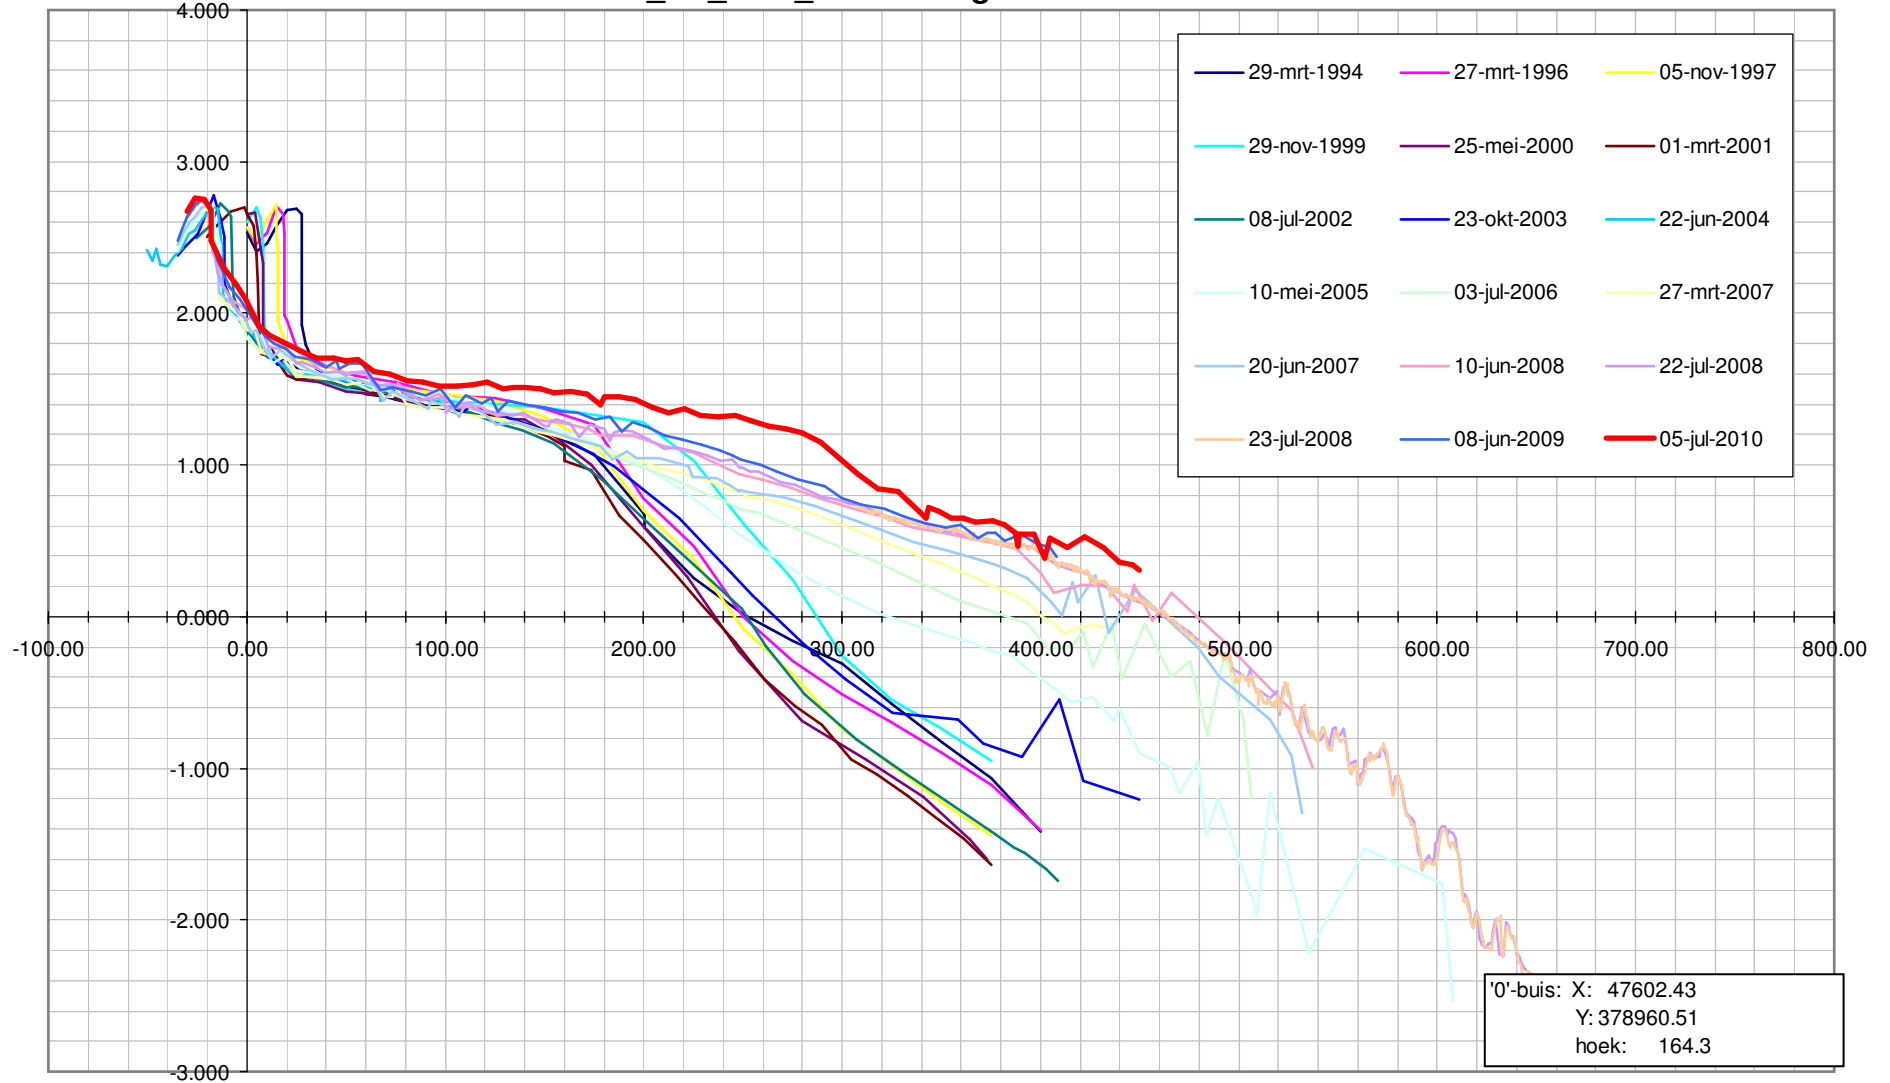

Profiel\_ssl\_2650\_3 van Waarde in m t.o.v. NAP.

Profiel\_ssl\_2210\_1 van Zuidgors in m t.o.v. NAP.

Profiel\_ssl\_2210\_1 van Zuidgors in m t.o.v. NAP.

Profiel\_ssl\_2220\_2 van Zuidgors in m t.o.v. NAP.

Profiel\_ssl\_2220\_2 van Zuidgors in m t.o.v. NAP.

Profiel\_ssl\_2230\_2a van Zuidgors in m t.o.v. NAP.

Profiel\_ssl\_2230\_2a van Zuidgors in m t.o.v. NAP.

Profiel\_ssl\_2240\_3 van Zuidgors in m t.o.v. NAP.

Profiel\_ssl\_2240\_3 van Zuidgors in m t.o.v. NAP.

Profiel\_ssl\_2250\_4 van Zuidgors in m t.o.v. NAP.

Profiel\_ssl\_2250\_4 van Zuidgors in m t.o.v. NAP.

Profiel\_ssl\_2260\_5 van Zuidgors in m t.o.v. NAP.