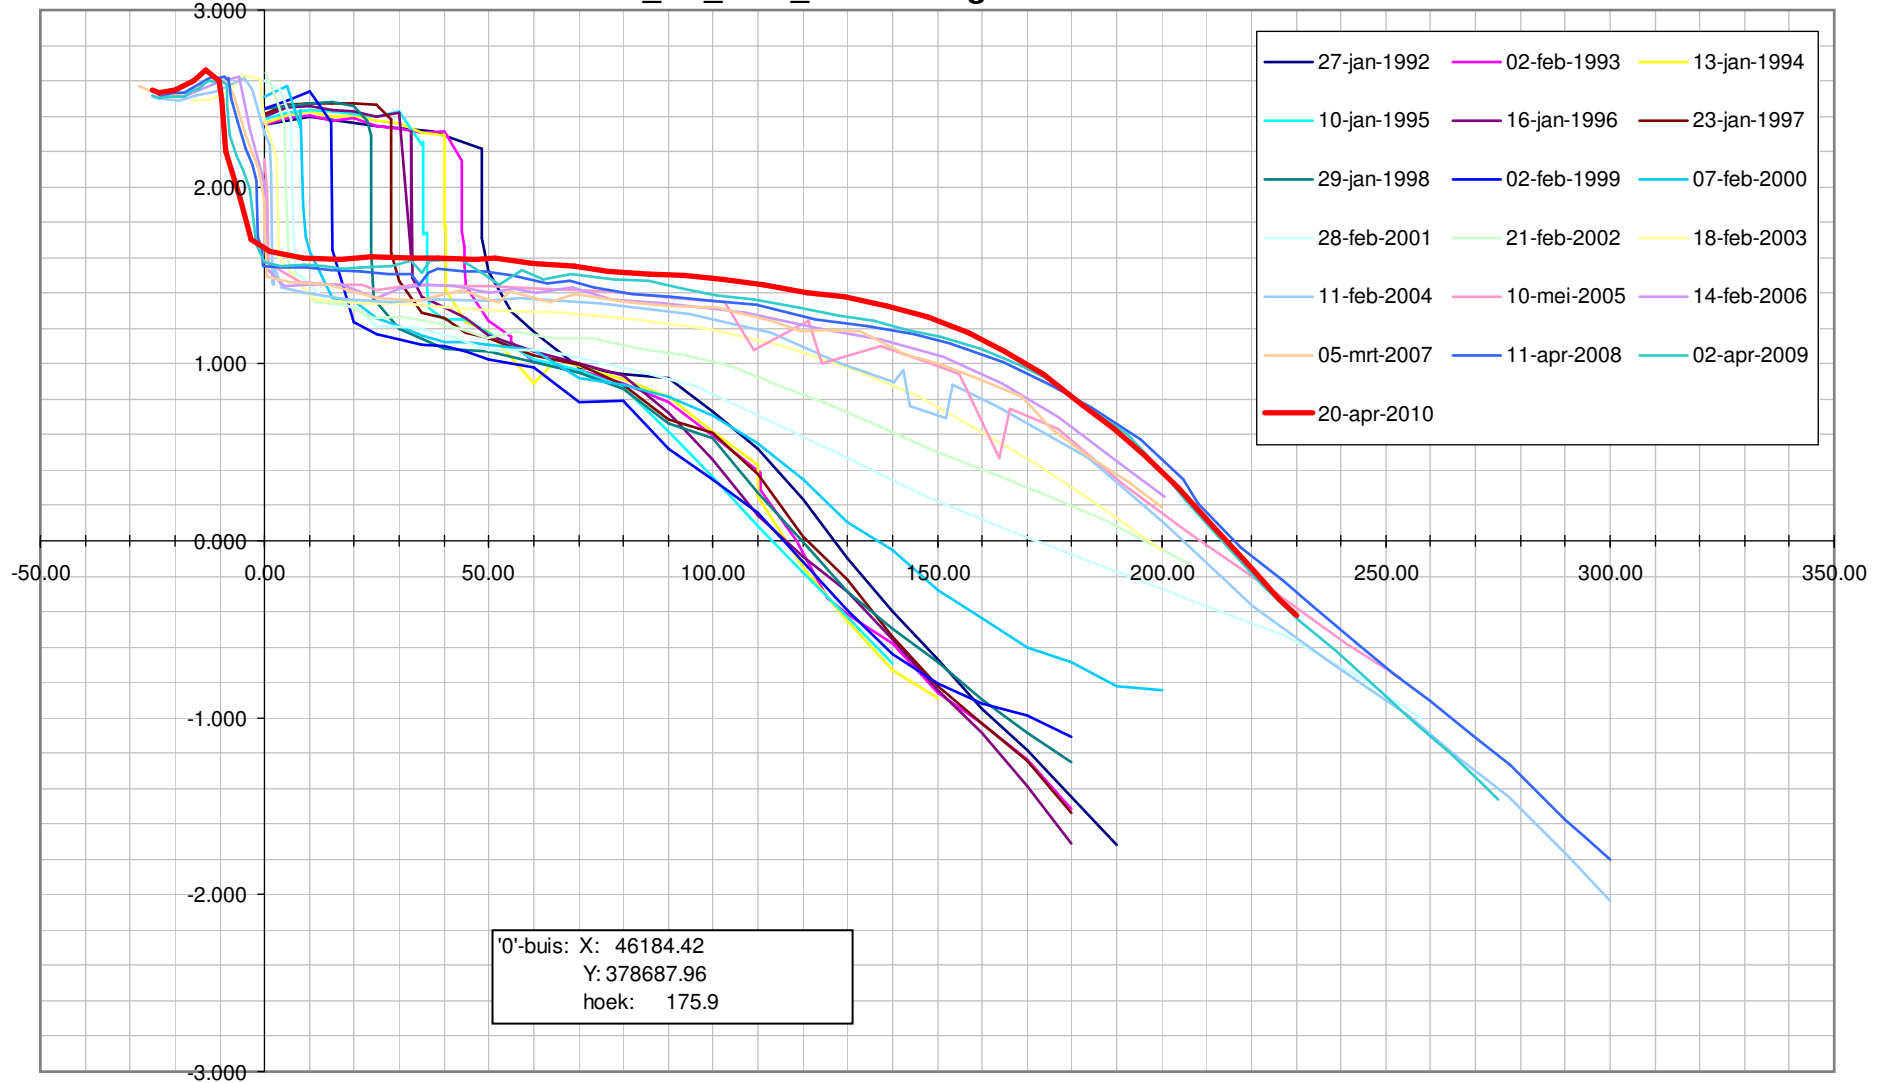

Profiel\_ssl\_2610\_1 van Waarde in m t.o.v. NAP.

Profiel\_ssl\_2610\_1 van Waarde in m t.o.v. NAP.

Profiel\_ssl\_2625\_2 van Waarde in m t.o.v. NAP.

Profiel\_ssl\_2625\_2 van Waarde in m t.o.v. NAP.

Profiel\_ssl\_2650\_3 van Waarde in m t.o.v. NAP.

Profiel\_ssl\_2650\_3 van Waarde in m t.o.v. NAP.

Profiel\_ssl\_2210\_1 van Zuidgors in m t.o.v. NAP.

Profiel\_ssl\_2210\_1 van Zuidgors in m t.o.v. NAP.

Profiel\_ssl\_2220\_2 van Zuidgors in m t.o.v. NAP.

Profiel\_ssl\_2220\_2 van Zuidgors in m t.o.v. NAP.

Profiel\_ssl\_2230\_2a van Zuidgors in m t.o.v. NAP.

Profiel\_ssl\_2230\_2a van Zuidgors in m t.o.v. NAP.

Profiel\_ssl\_2240\_3 van Zuidgors in m t.o.v. NAP.