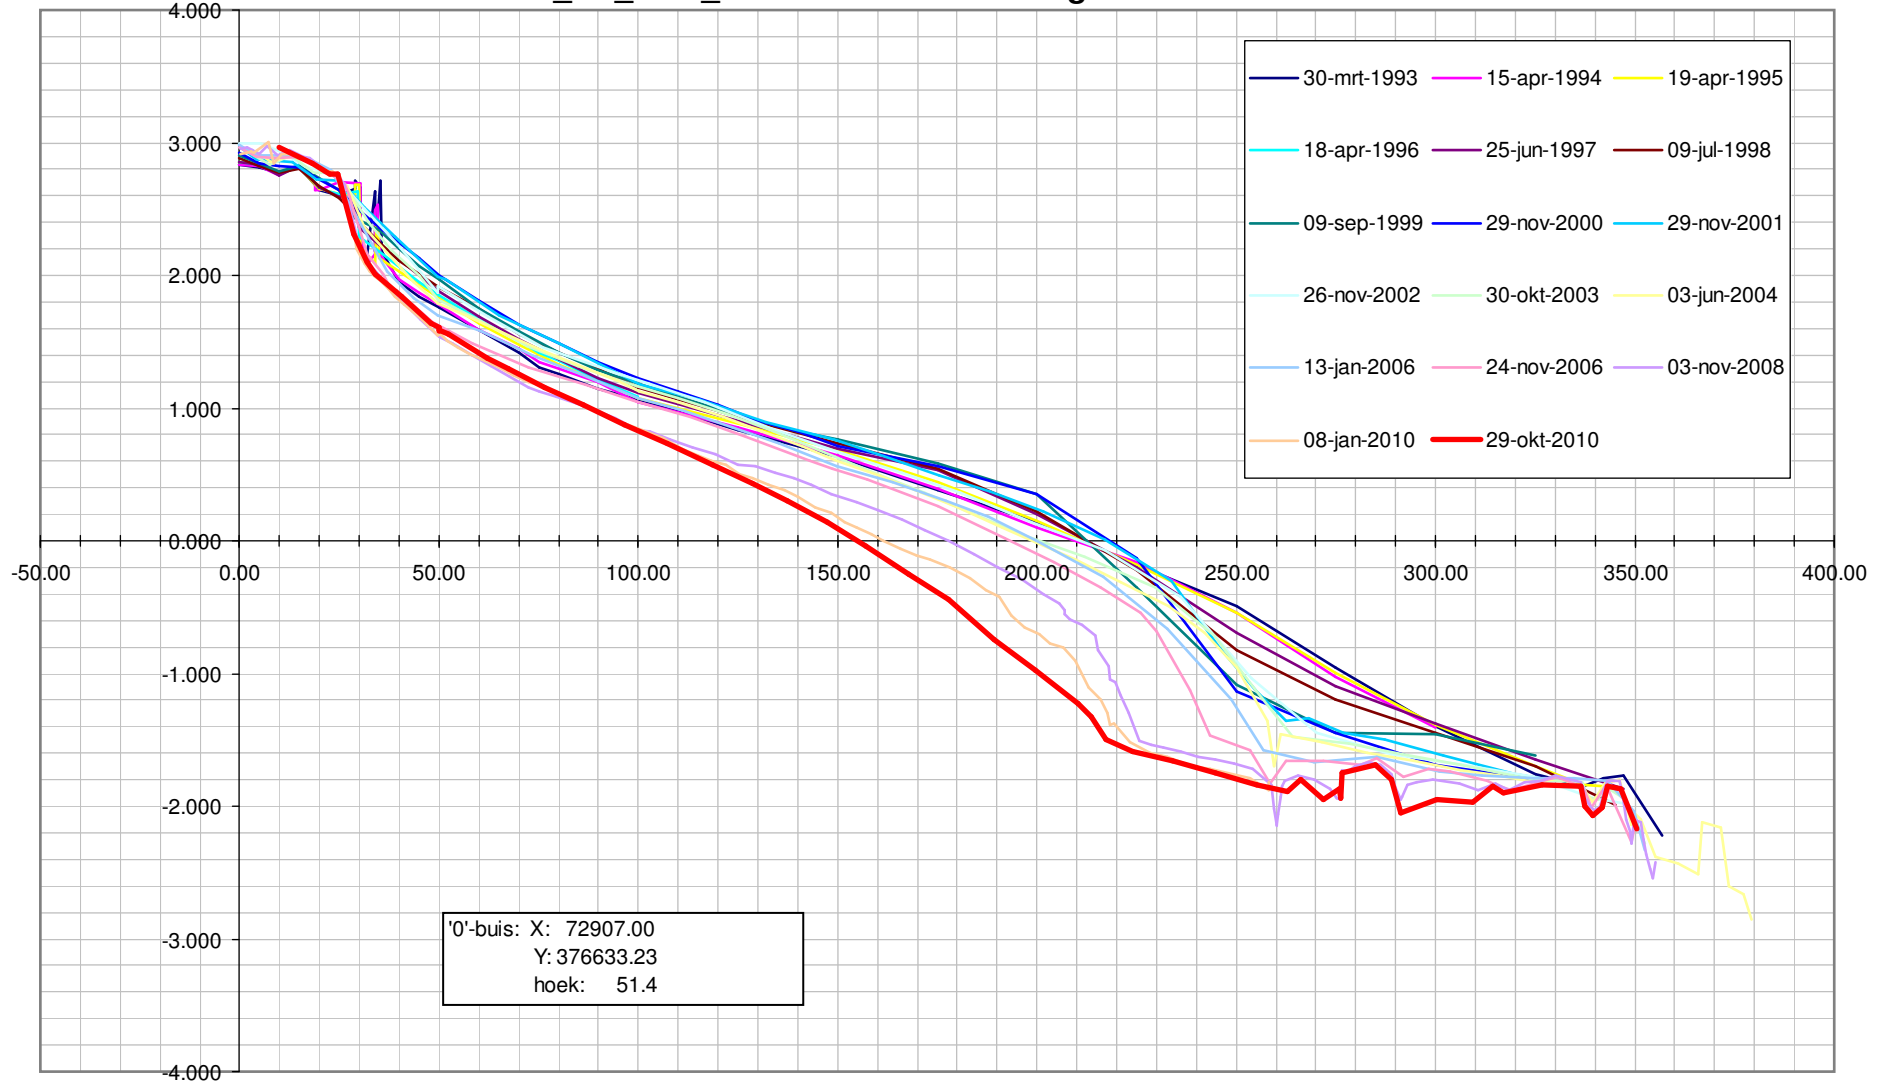

Profiel\_ssl\_2060\_1 van Rammenkenshoek in m t.o.v. NAP.

Profiel\_ssl\_2060\_1 van Rammenkenshoek in m t.o.v. NAP.

Profiel\_ssl\_2070\_2 van Rammenkenshoek in m t.o.v. NAP.

Profiel\_ssl\_2070\_2 van Rammenkenshoek in m t.o.v. NAP.

Profiel\_ssl\_2780\_1 van Land van Saefthinghe in m t.o.v. NAP.

Profiel\_ssl\_2780\_1 van Land van Saefthinge in m t.o.v. NAP.

Profiel\_ssl\_2800\_2 van Land van Saefthinghe in m t.o.v. NAP.

Profiel\_ssl\_2800\_2 van Land van Saefthinghe in m t.o.v. NAP.