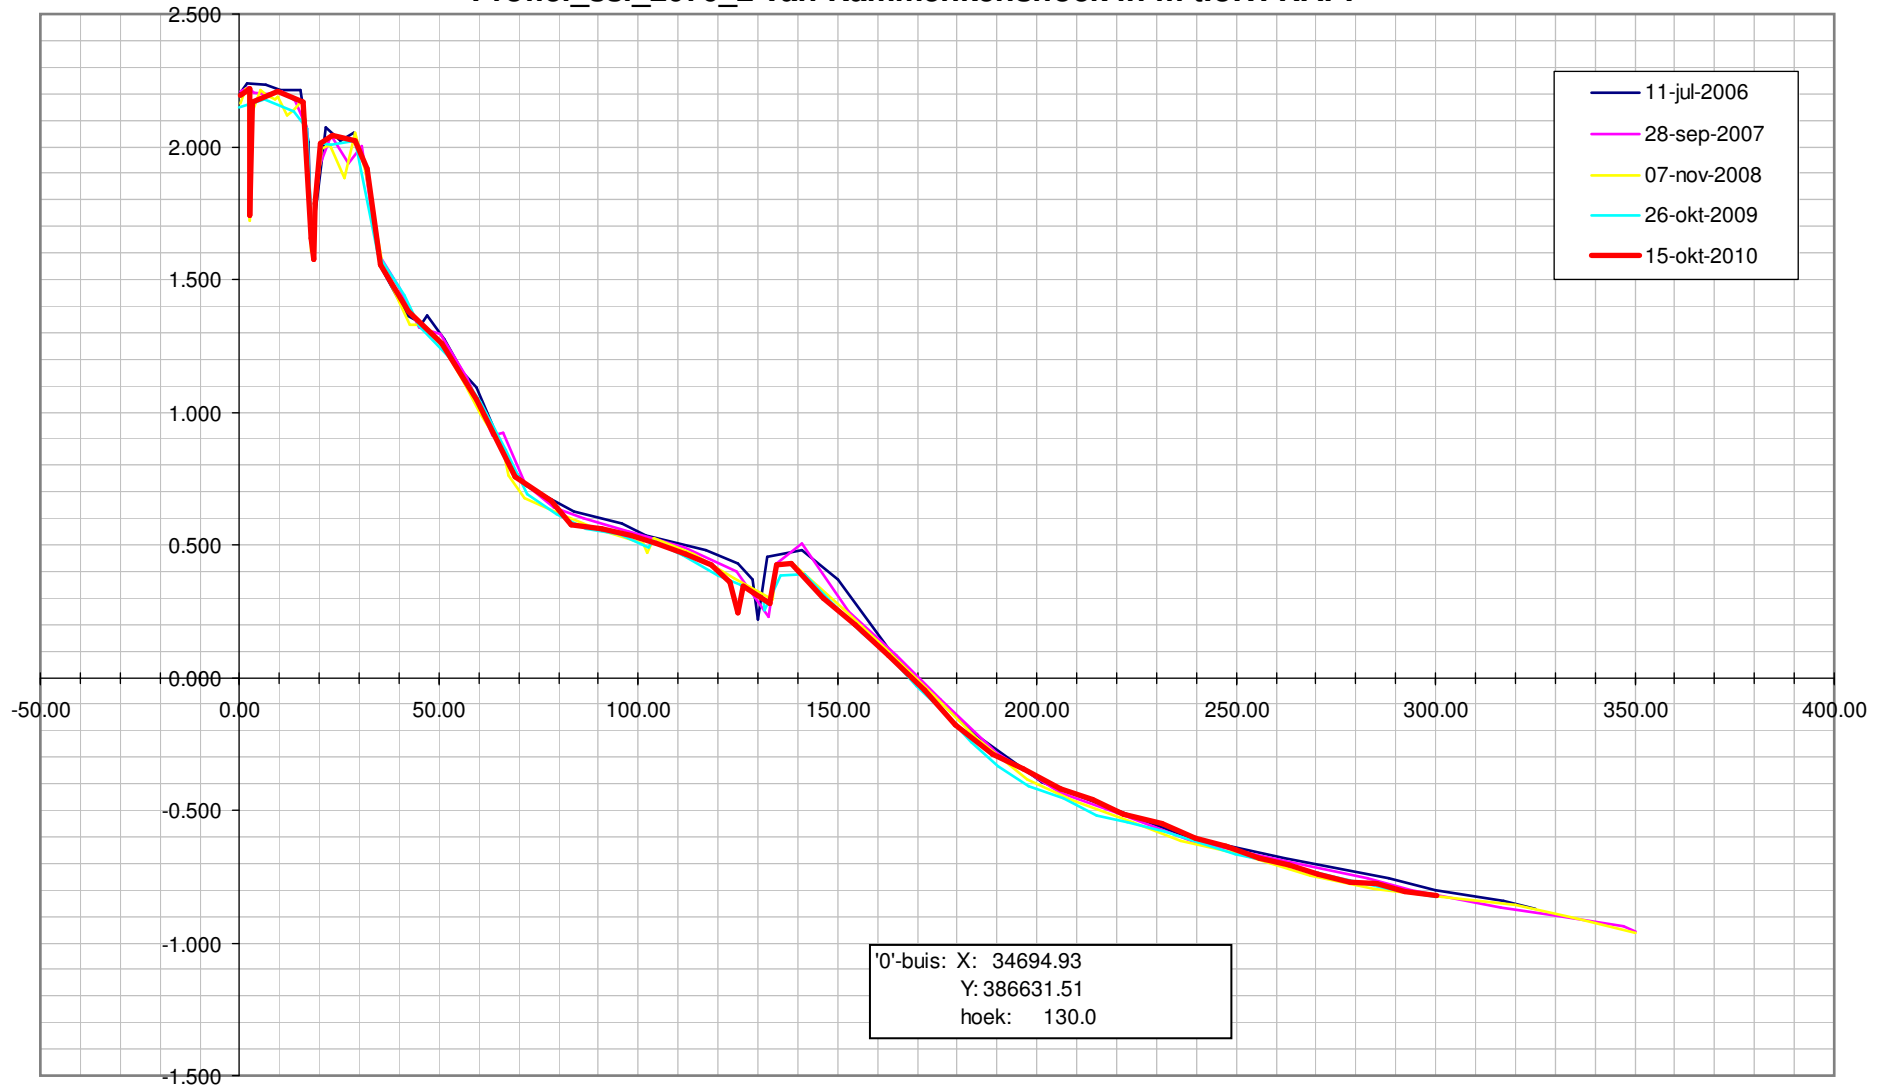

Profiel\_ssl\_2060\_1 van Rammenkenshoek in m t.o.v. NAP.

Profiel\_ssl\_2060\_1 van Rammenkenshoek in m t.o.v. NAP.

Profiel\_ssl\_2070\_2 van Rammenkenshoek in m t.o.v. NAP.

Profiel\_ssl\_2070\_2 van Rammenkenshoek in m t.o.v. NAP.

Profiel\_ssl\_2780\_1 van Land van Saefthinghe in m t.o.v. NAP.

Profiel\_ssl\_2780\_1 van Land van Saefthinge in m t.o.v. NAP.

Profiel\_ssl\_2800\_2 van Land van Saefthinghe in m t.o.v. NAP.

Profiel\_ssl\_2800\_2 van Land van Saefthinghe in m t.o.v. NAP.