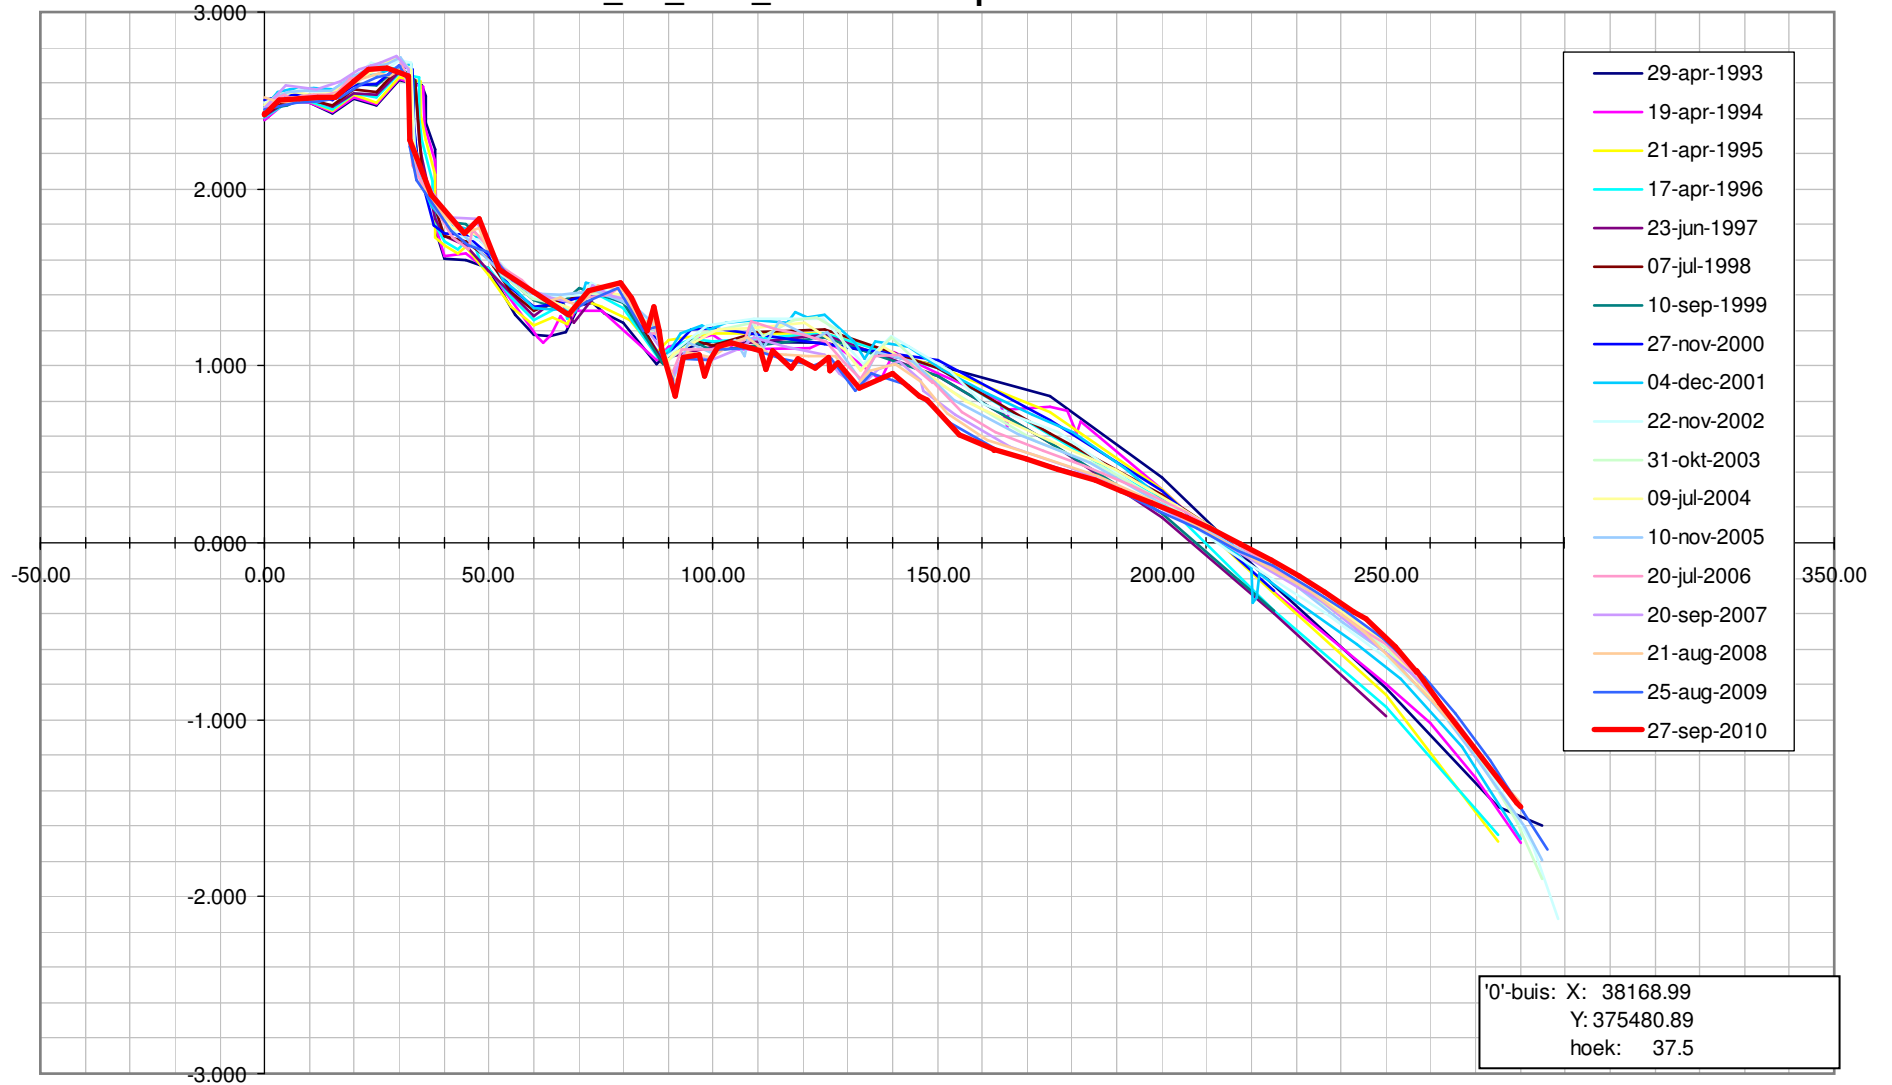

Profiel_ssl_2140_2 van Paulinapolder in m t.o.v. NAP.

Profiel_ssl_2130_1 van Paulinapolder in m t.o.v. NAP.