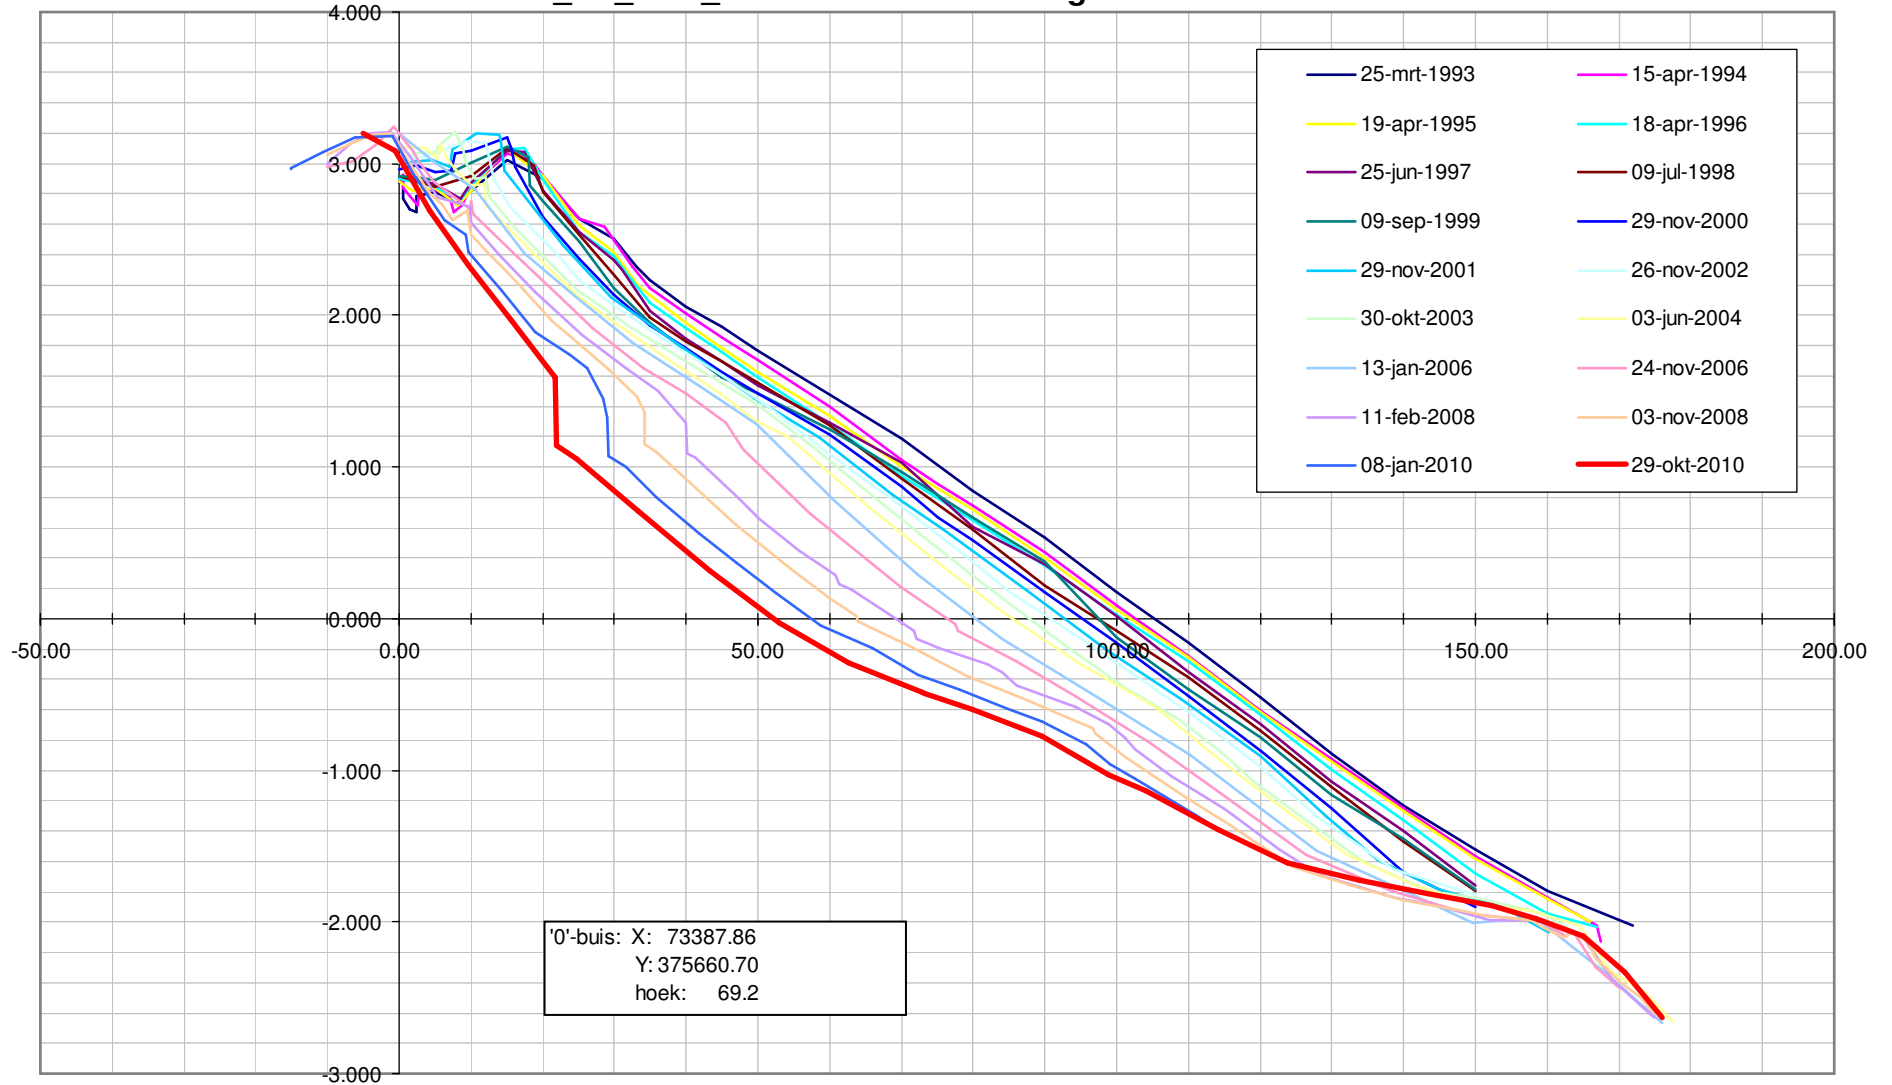

Profiel\_ssl\_2060\_1 van Rammenkenshoek in m t.o.v. NAP.

Profiel\_ssl\_2060\_1 van Rammenkenshoek in m t.o.v. NAP.

Profiel\_ssl\_2070\_2 van Rammenkenshoek in m t.o.v. NAP.

Profiel\_ssl\_2070\_2 van Rammenkenshoek in m t.o.v. NAP.

Profiel\_ssl\_2780\_1 van Land van Saefthinghe in m t.o.v. NAP.

Profiel\_ssl\_2780\_1 van Land van Saefthinge in m t.o.v. NAP.

Profiel\_ssl\_2800\_2 van Land van Saefthinghe in m t.o.v. NAP.

Profiel\_ssl\_2800\_2 van Land van Saefthinghe in m t.o.v. NAP.

Profiel\_ssl\_2610\_1 van Waarde in m t.o.v. NAP.

Profiel\_ssl\_2610\_1 van Waarde in m t.o.v. NAP.

Profiel\_ssl\_2625\_2 van Waarde in m t.o.v. NAP.

Profiel\_ssl\_2625\_2 van Waarde in m t.o.v. NAP.

Profiel\_ssl\_2650\_3 van Waarde in m t.o.v. NAP.