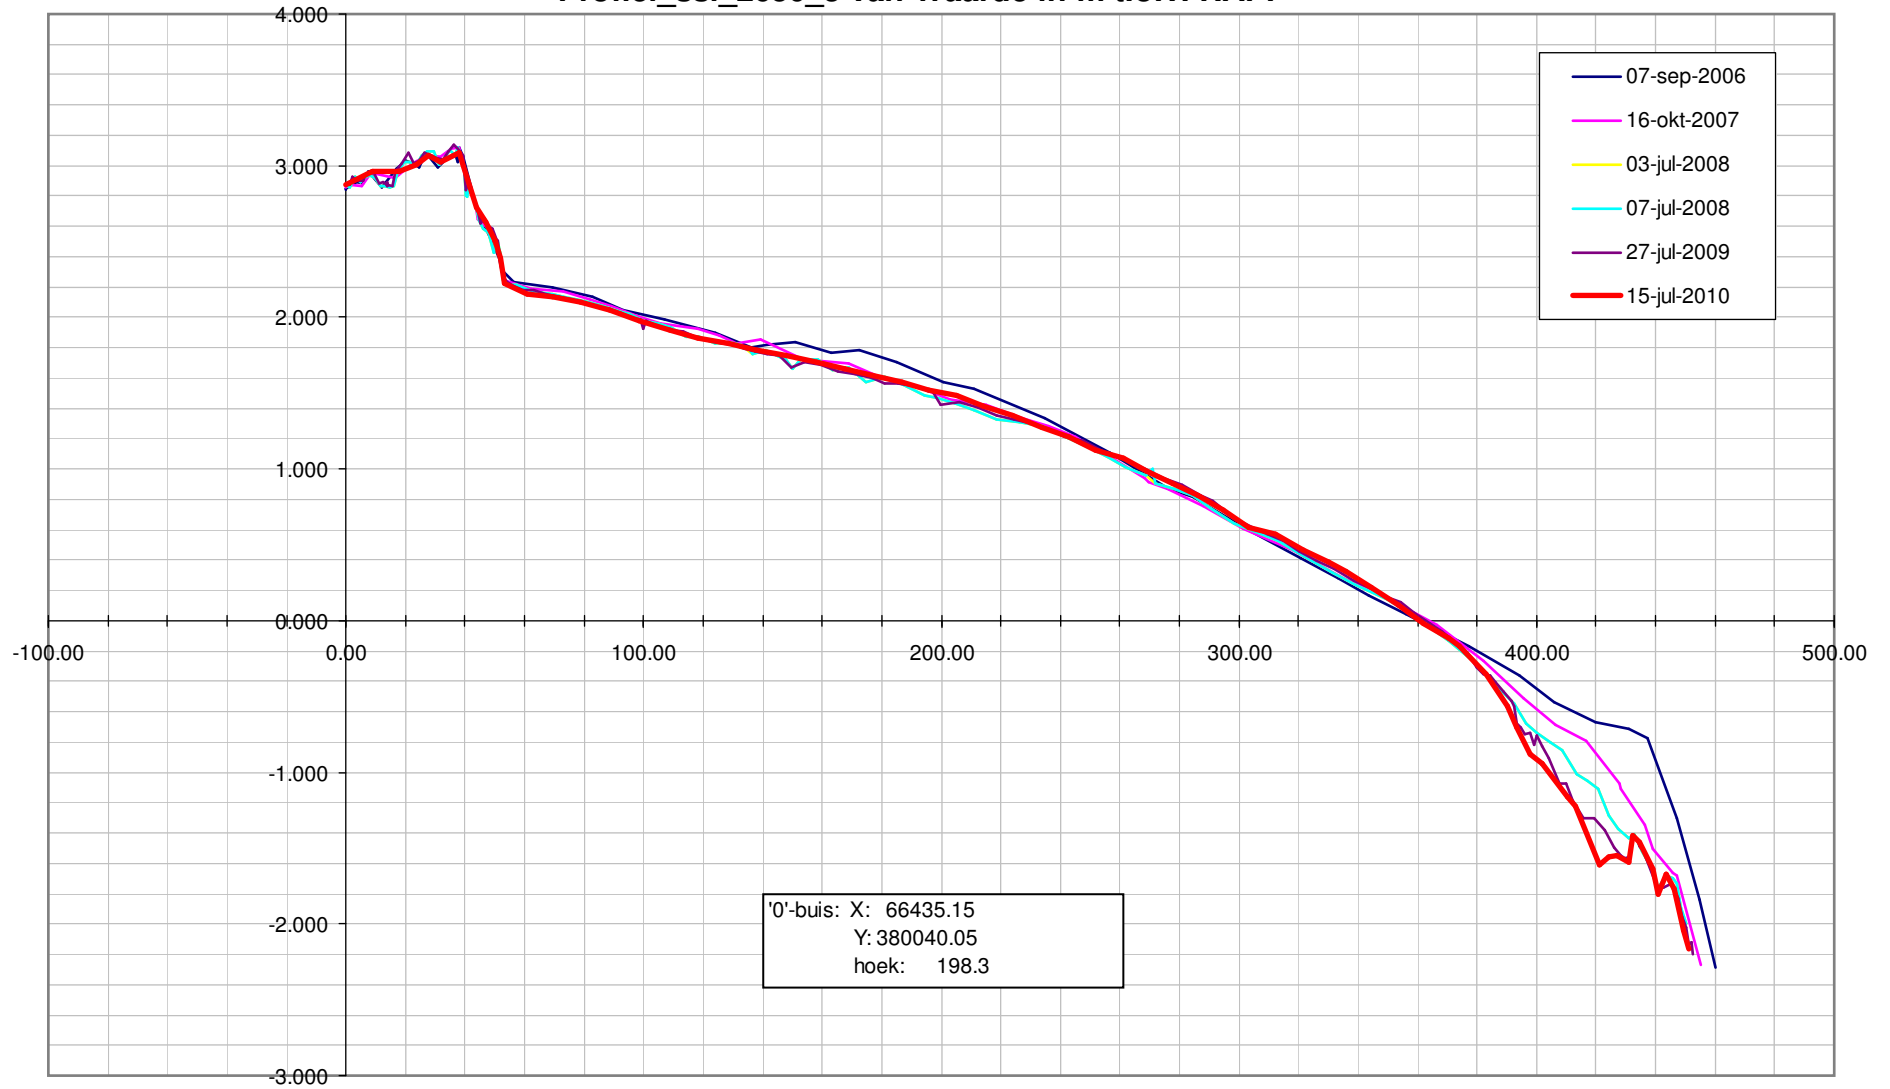

Profiel\_ssl\_2780\_1 van Land van Saefthinghe in m t.o.v. NAP.

Profiel\_ssl\_2780\_1 van Land van Saefthinge in m t.o.v. NAP.

Profiel\_ssl\_2800\_2 van Land van Saefthinghe in m t.o.v. NAP.

Profiel\_ssl\_2800\_2 van Land van Saefthinghe in m t.o.v. NAP.

Profiel\_ssl\_2610\_1 van Waarde in m t.o.v. NAP.

Profiel\_ssl\_2610\_1 van Waarde in m t.o.v. NAP.

Profiel\_ssl\_2625\_2 van Waarde in m t.o.v. NAP.

Profiel\_ssl\_2625\_2 van Waarde in m t.o.v. NAP.

Profiel\_ssl\_2650\_3 van Waarde in m t.o.v. NAP.

Profiel\_ssl\_2650\_3 van Waarde in m t.o.v. NAP.

Profiel\_ssl\_2210\_1 van Zuidgors in m t.o.v. NAP.

Profiel\_ssl\_2210\_1 van Zuidgors in m t.o.v. NAP.

Profiel\_ssl\_2220\_2 van Zuidgors in m t.o.v. NAP.