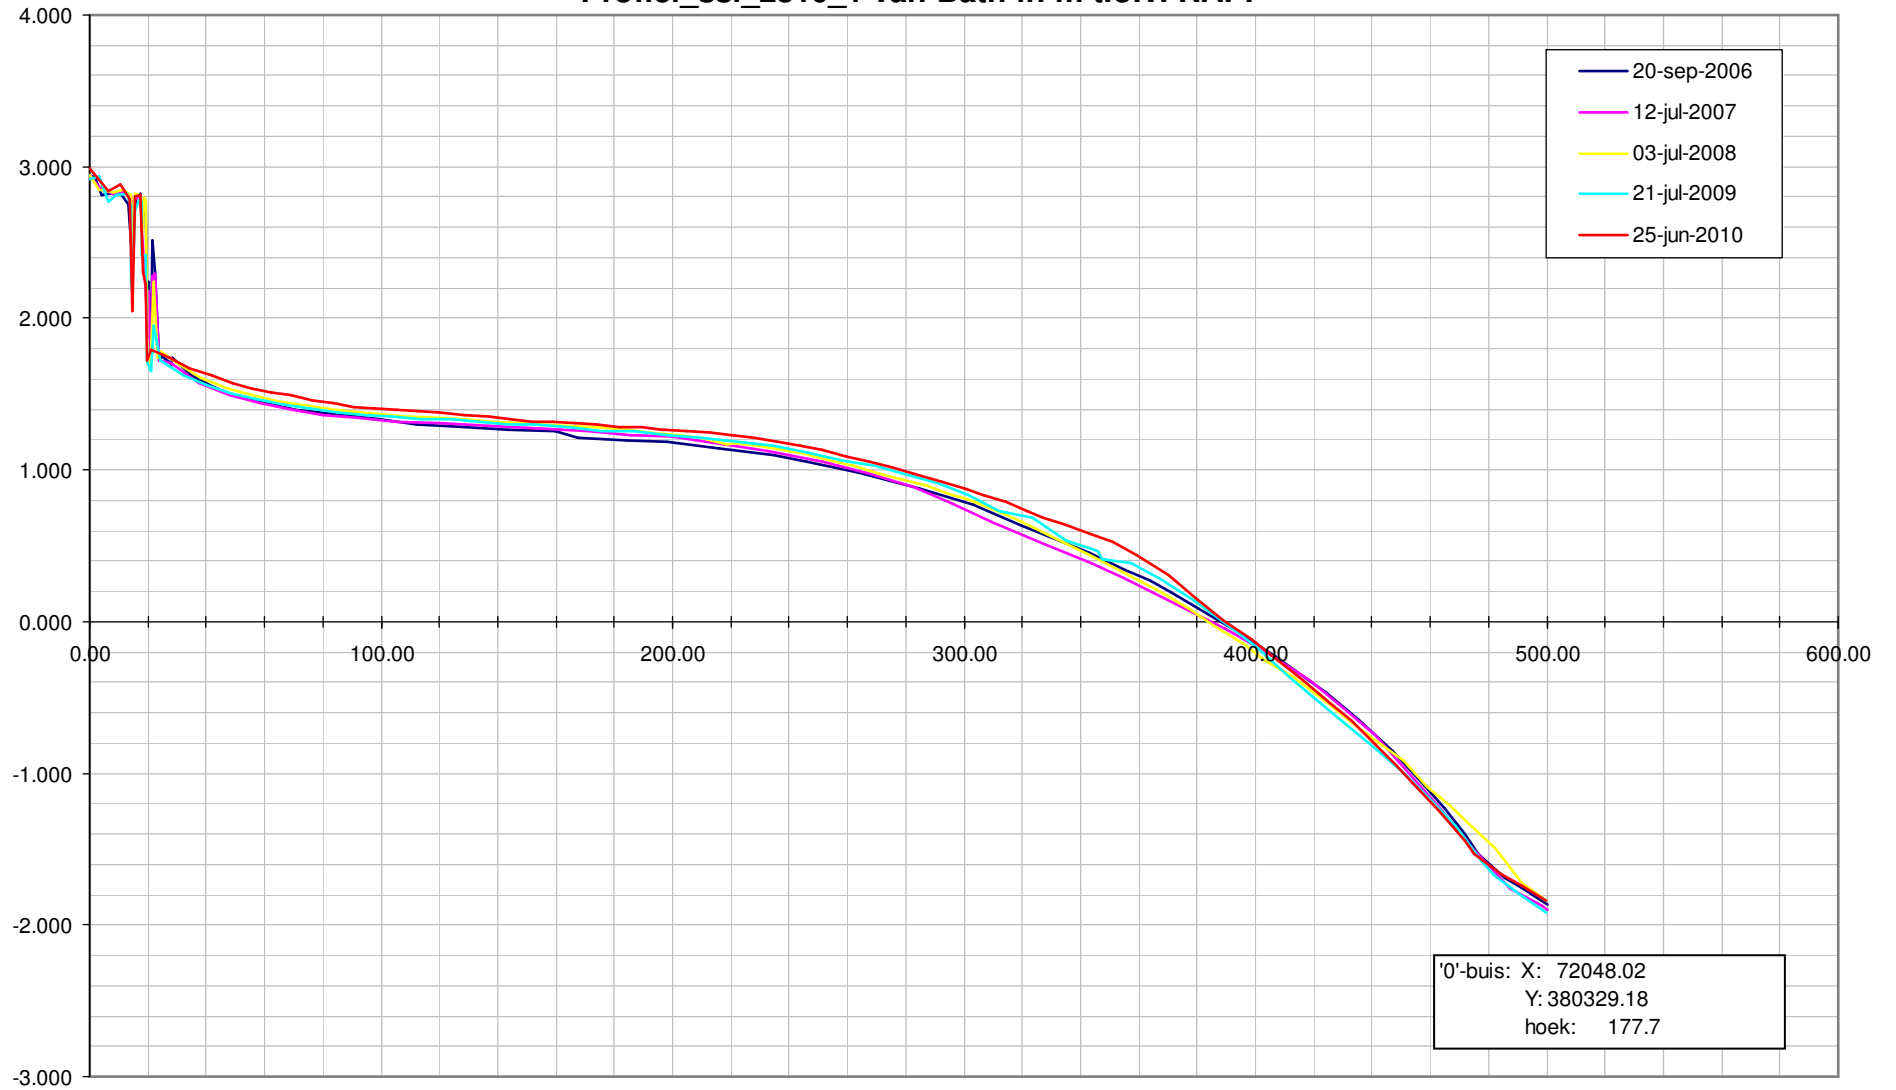

Profiel_ssl_2810_1 van Bath in m t.o.v. NAP.

Profiel_ssl_2810_1 van Bath in m t.o.v. NAP.