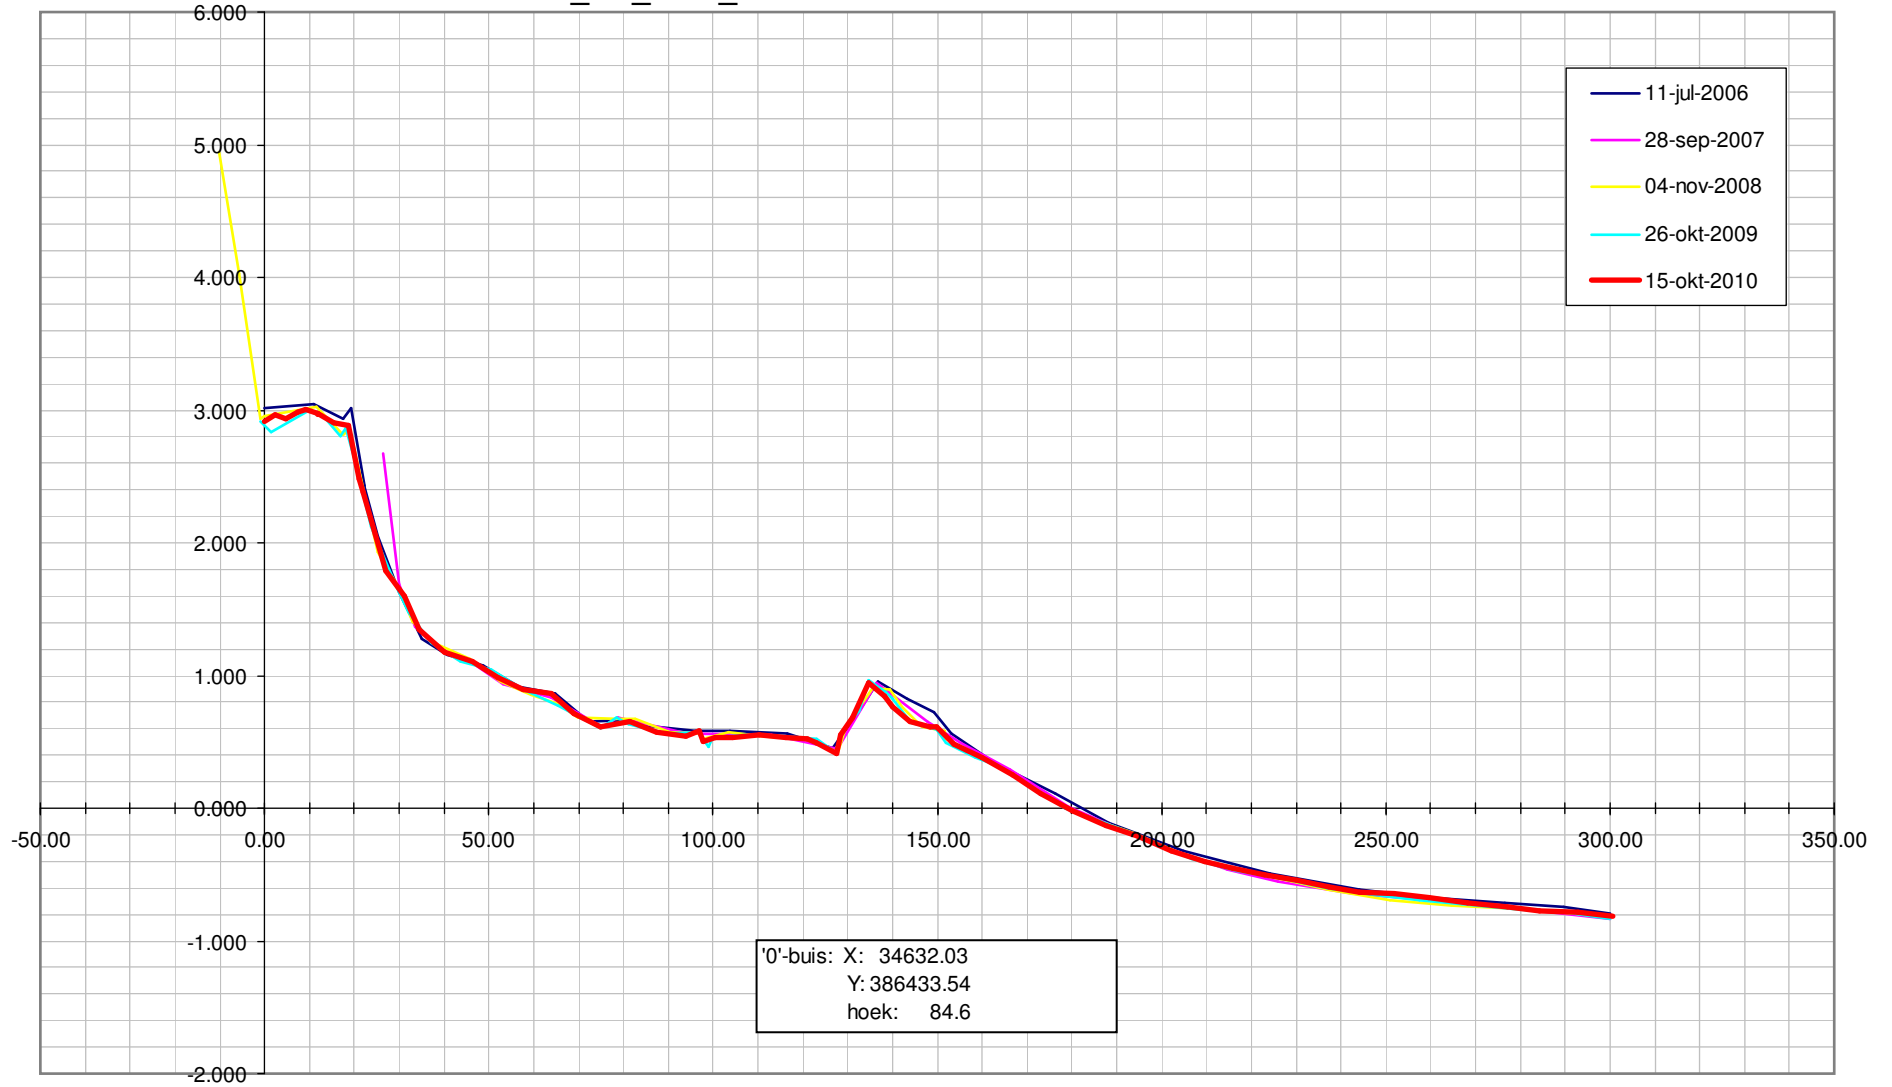

Profiel_ssl_2060_1 van Rammenkenshoek in m t.o.v. NAP.

Profiel_ssl_2060_1 van Rammenkenshoek in m t.o.v. NAP.