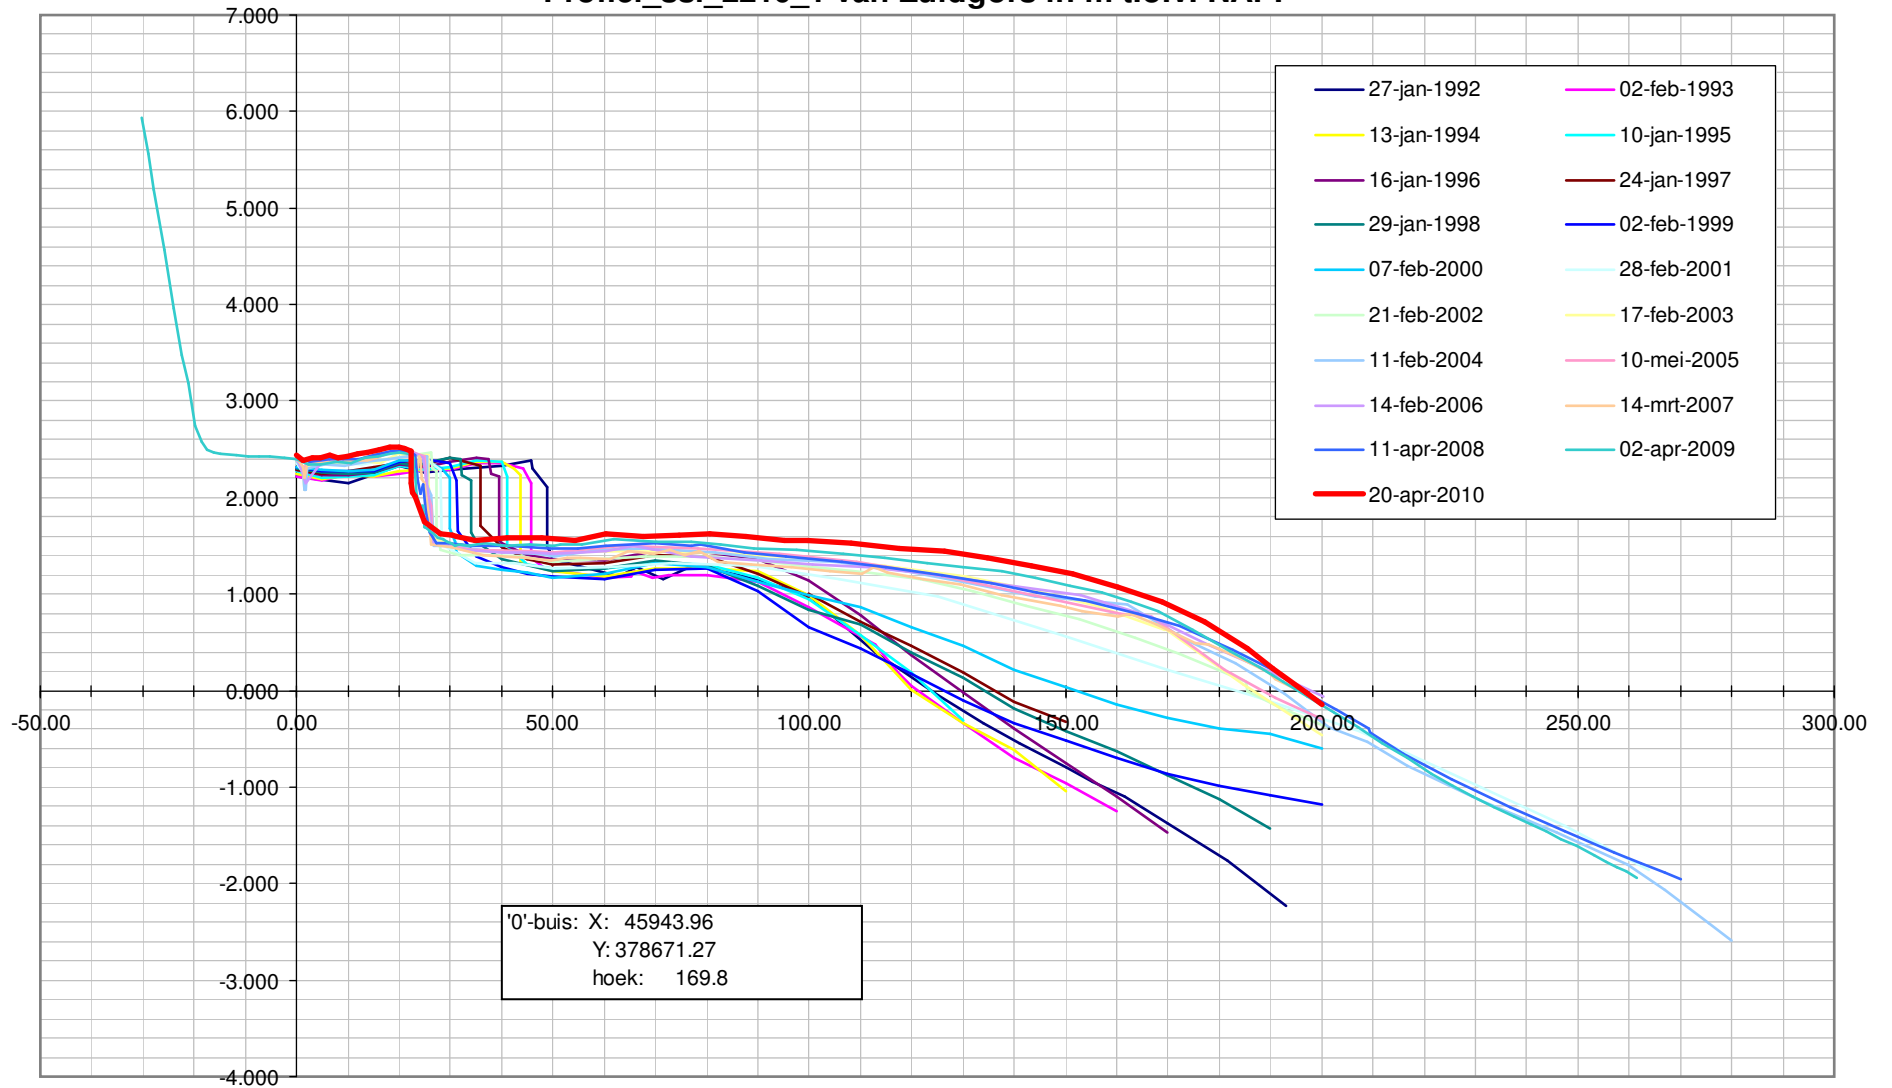

Profiel\_ssl\_2780\_1 van Land van Saefthinghe in m t.o.v. NAP.

Profiel\_ssl\_2780\_1 van Land van Saefthinge in m t.o.v. NAP.

Profiel\_ssl\_2800\_2 van Land van Saefthinghe in m t.o.v. NAP.

Profiel\_ssl\_2800\_2 van Land van Saefthinghe in m t.o.v. NAP.

Profiel\_ssl\_2610\_1 van Waarde in m t.o.v. NAP.

Profiel\_ssl\_2610\_1 van Waarde in m t.o.v. NAP.

Profiel\_ssl\_2625\_2 van Waarde in m t.o.v. NAP.

Profiel\_ssl\_2625\_2 van Waarde in m t.o.v. NAP.

Profiel\_ssl\_2650\_3 van Waarde in m t.o.v. NAP.

Profiel\_ssl\_2650\_3 van Waarde in m t.o.v. NAP.

Profiel\_ssl\_2210\_1 van Zuidgors in m t.o.v. NAP.

Profiel\_ssl\_2210\_1 van Zuidgors in m t.o.v. NAP.

Profiel\_ssl\_2220\_2 van Zuidgors in m t.o.v. NAP.