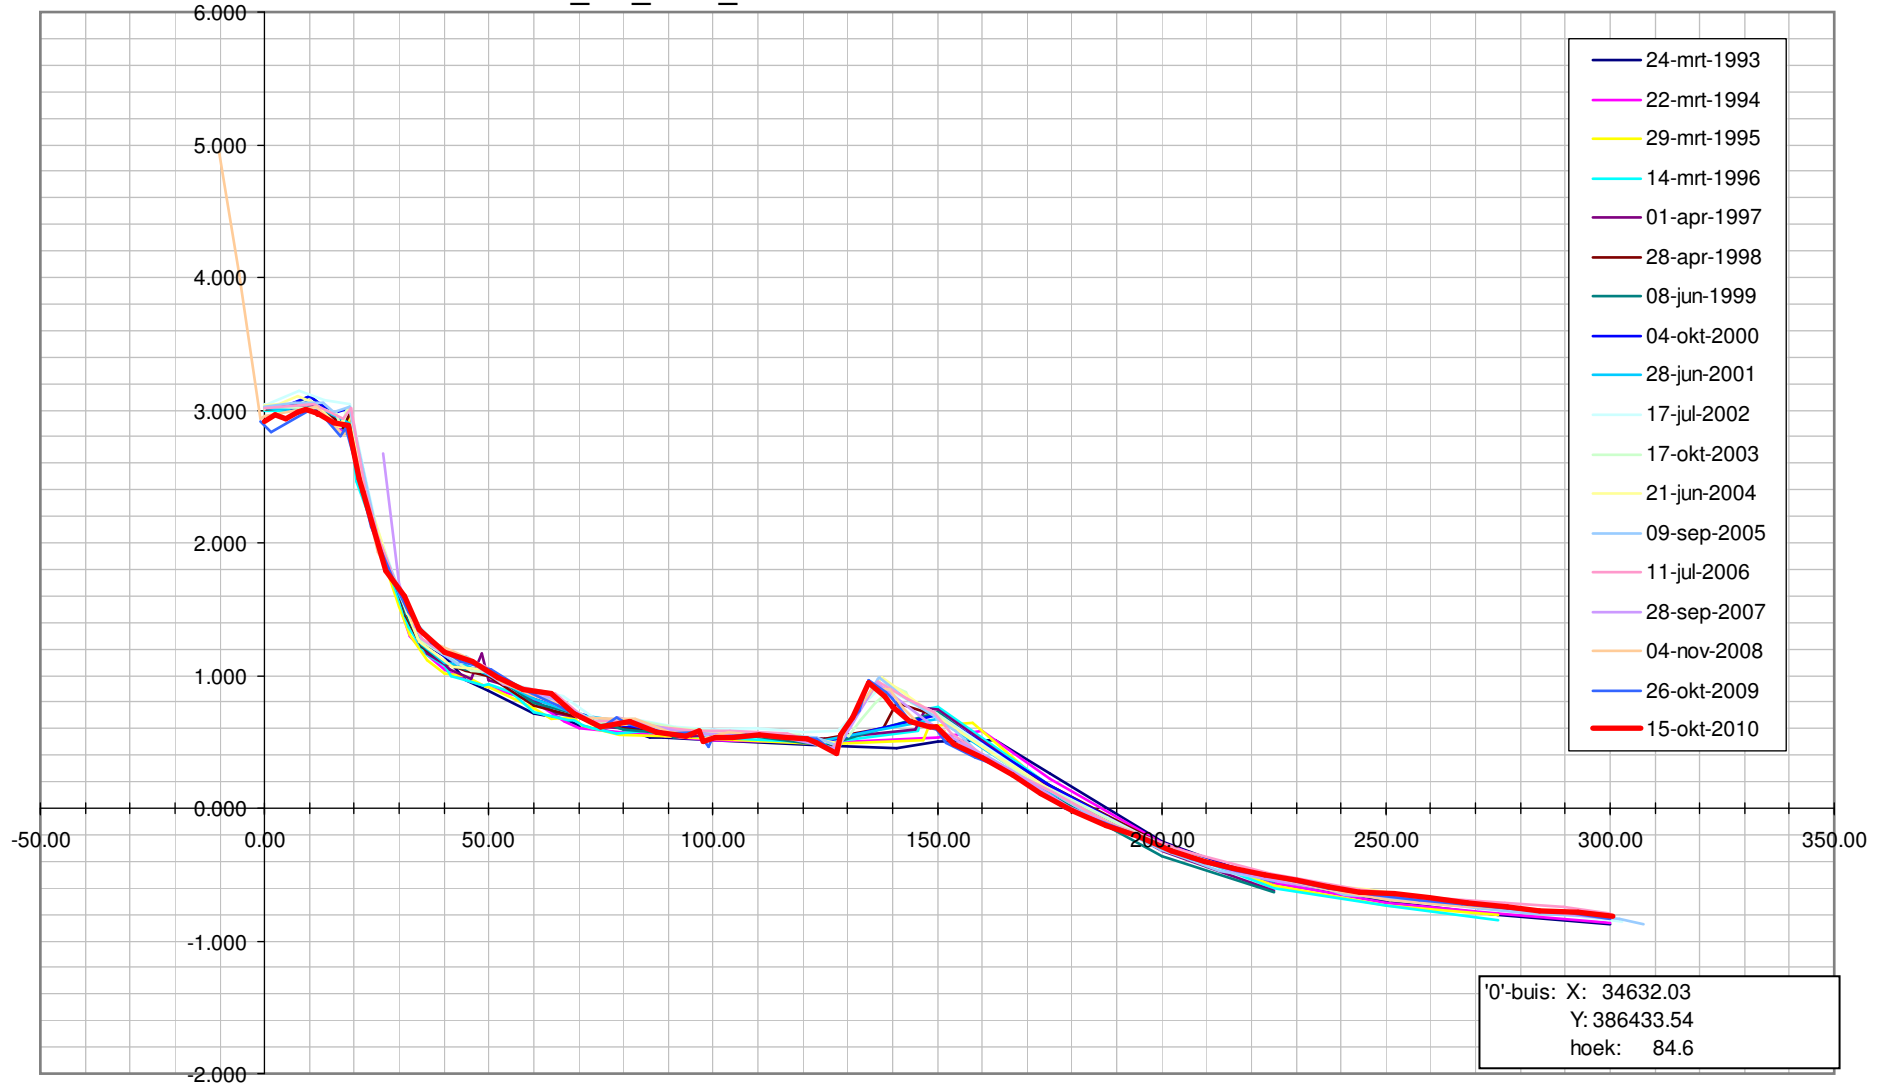

Profiel_ssl_2070_2 van Rammenkenshoek in m t.o.v. NAP.

Profiel_ssl_2060_1 van Rammenkenshoek in m t.o.v. NAP.