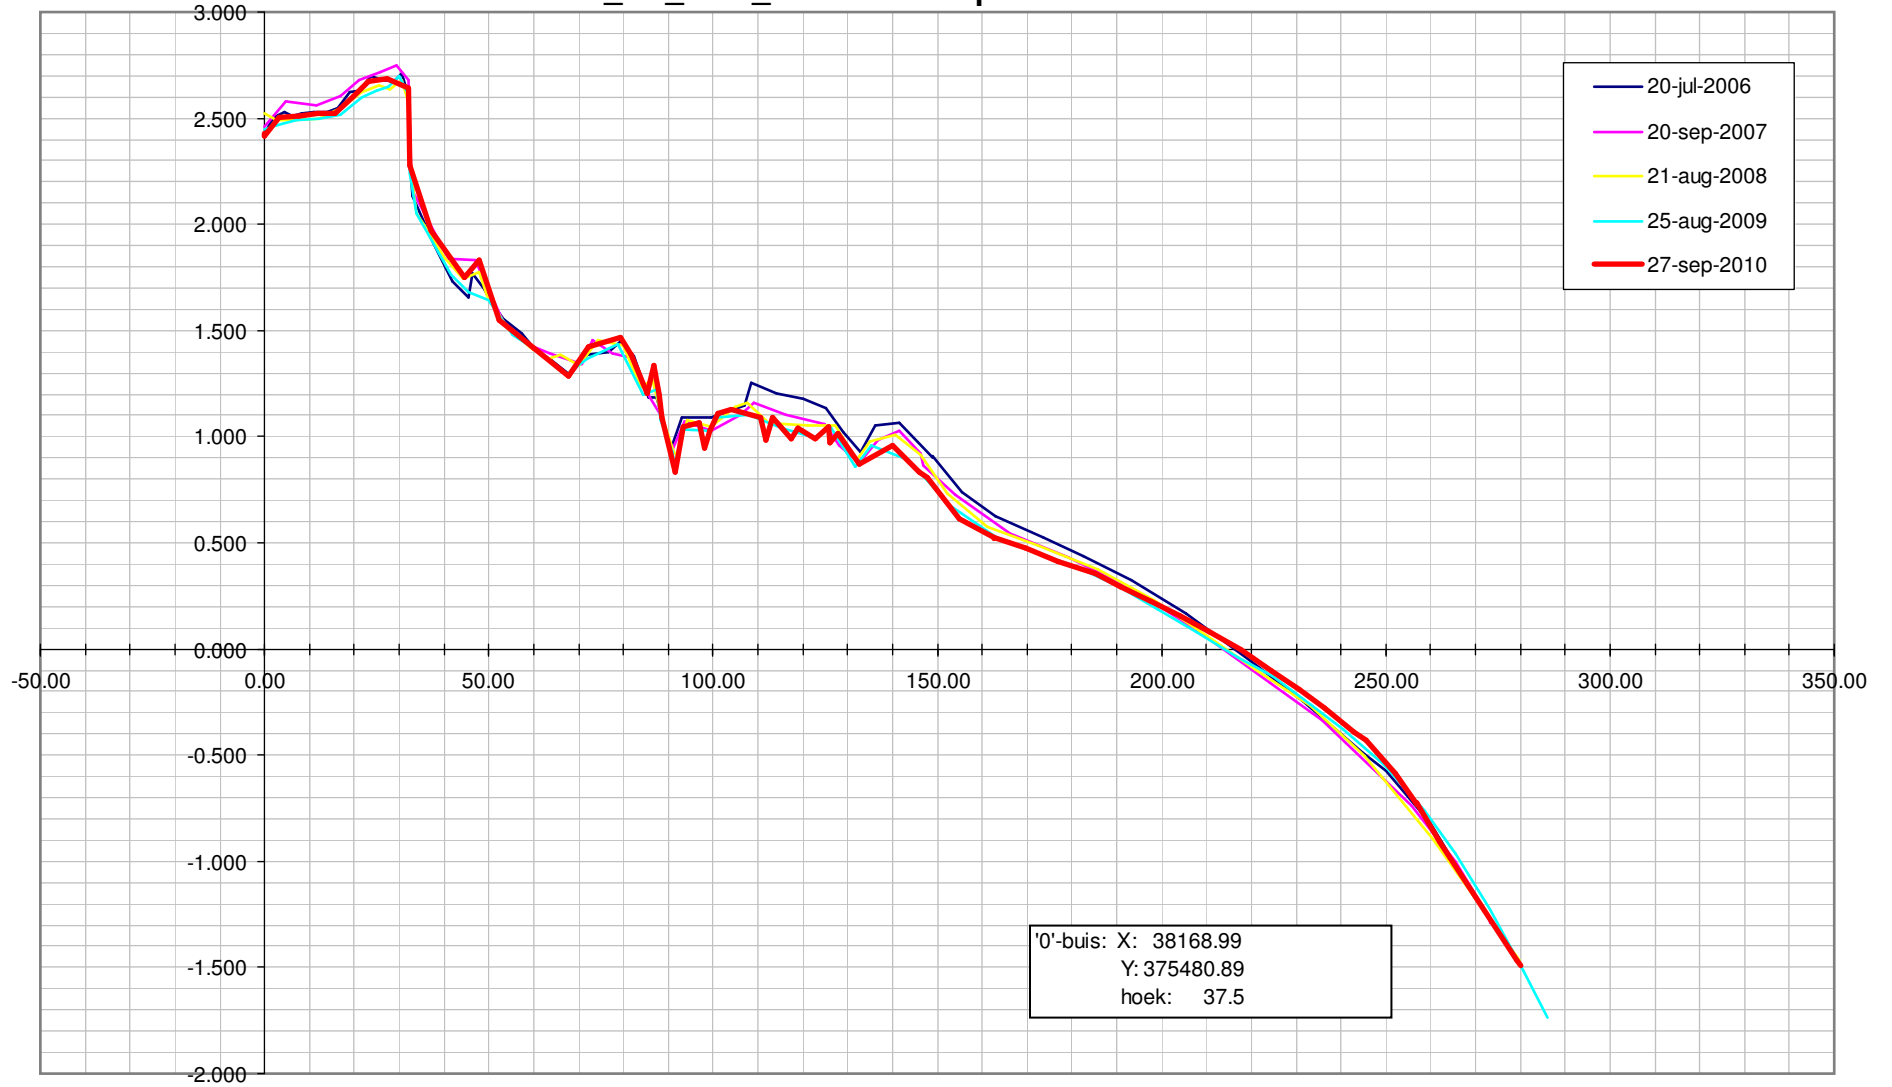

Profiel_ssl_2130_1 van Paulinapolder in m t.o.v. NAP.

Profiel_ssl_2130_1 van Paulinapolder in m t.o.v. NAP.