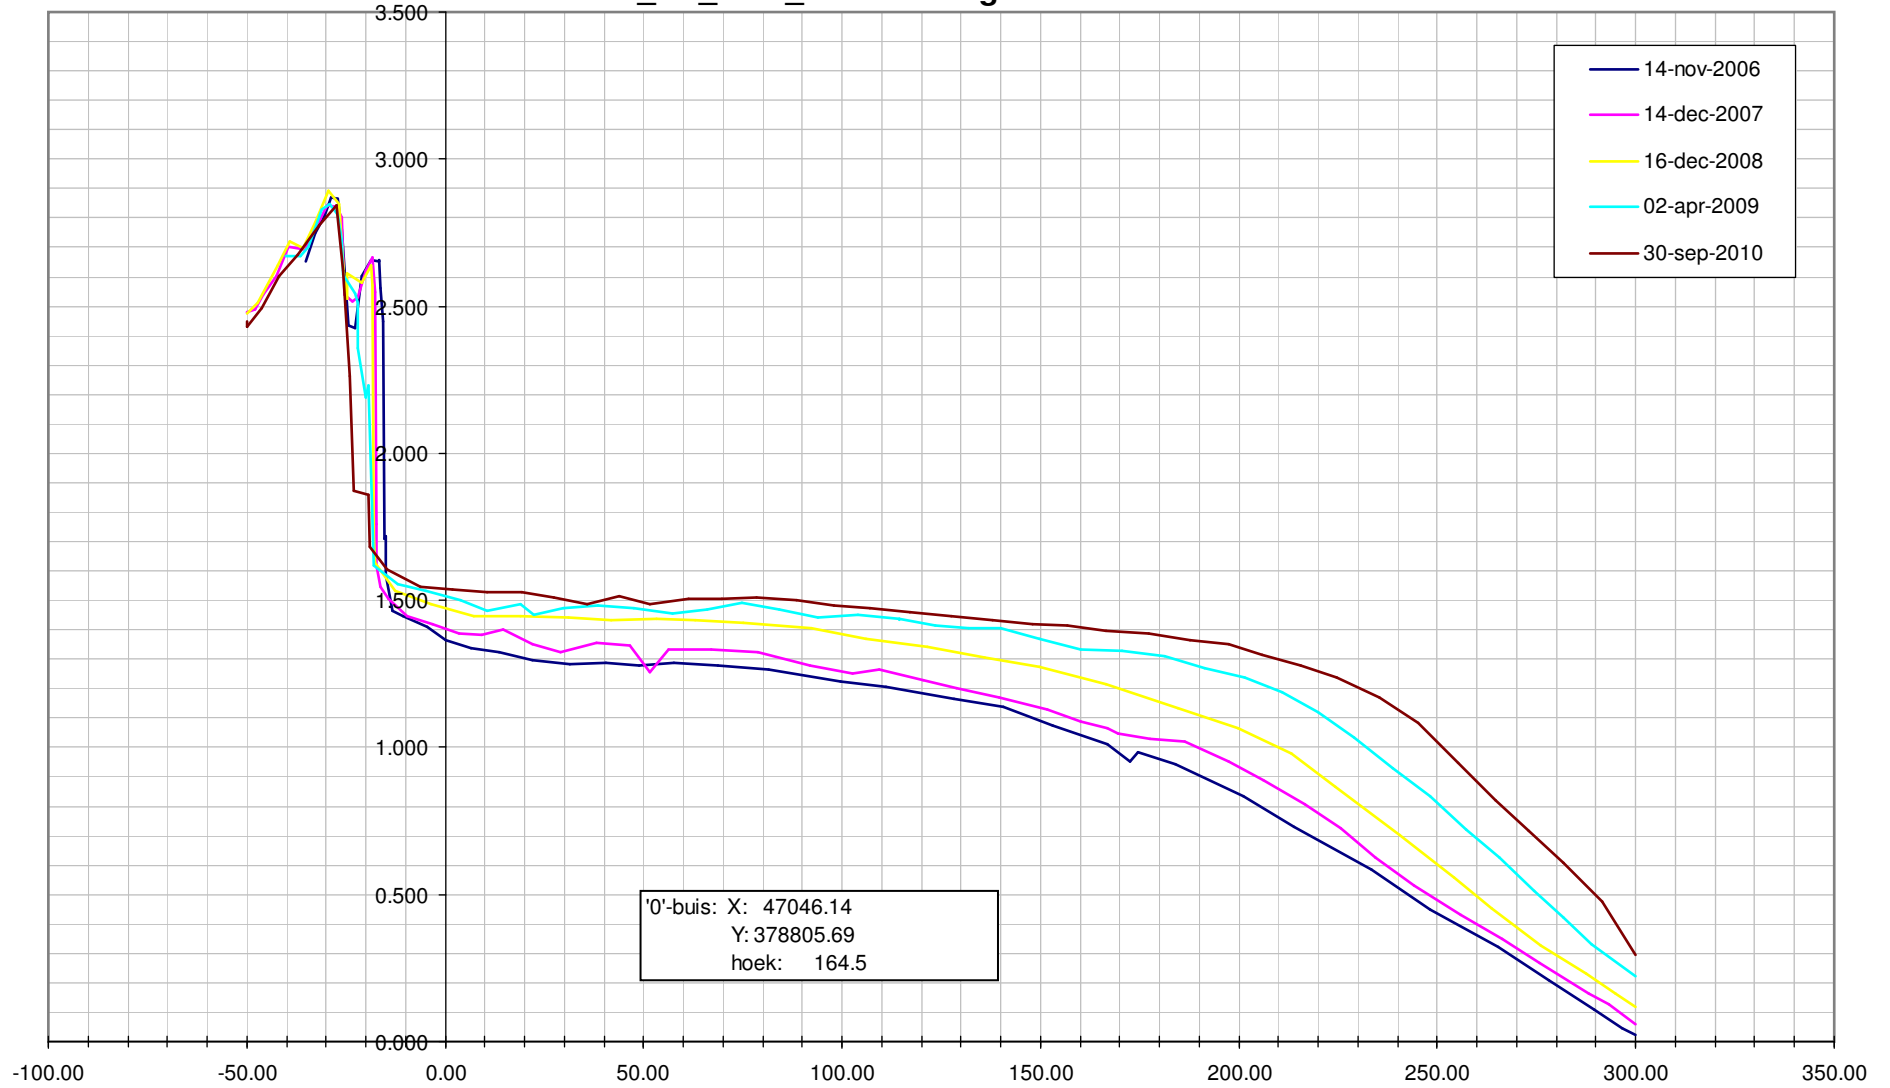

Profiel\_ssl\_2610\_1 van Waarde in m t.o.v. NAP.

Profiel\_ssl\_2610\_1 van Waarde in m t.o.v. NAP.

Profiel\_ssl\_2625\_2 van Waarde in m t.o.v. NAP.

Profiel\_ssl\_2625\_2 van Waarde in m t.o.v. NAP.

Profiel\_ssl\_2650\_3 van Waarde in m t.o.v. NAP.

Profiel\_ssl\_2650\_3 van Waarde in m t.o.v. NAP.

Profiel\_ssl\_2210\_1 van Zuidgors in m t.o.v. NAP.

Profiel\_ssl\_2210\_1 van Zuidgors in m t.o.v. NAP.

Profiel\_ssl\_2220\_2 van Zuidgors in m t.o.v. NAP.

Profiel\_ssl\_2220\_2 van Zuidgors in m t.o.v. NAP.

Profiel\_ssl\_2230\_2a van Zuidgors in m t.o.v. NAP.

Profiel\_ssl\_2230\_2a van Zuidgors in m t.o.v. NAP.

Profiel\_ssl\_2240\_3 van Zuidgors in m t.o.v. NAP.