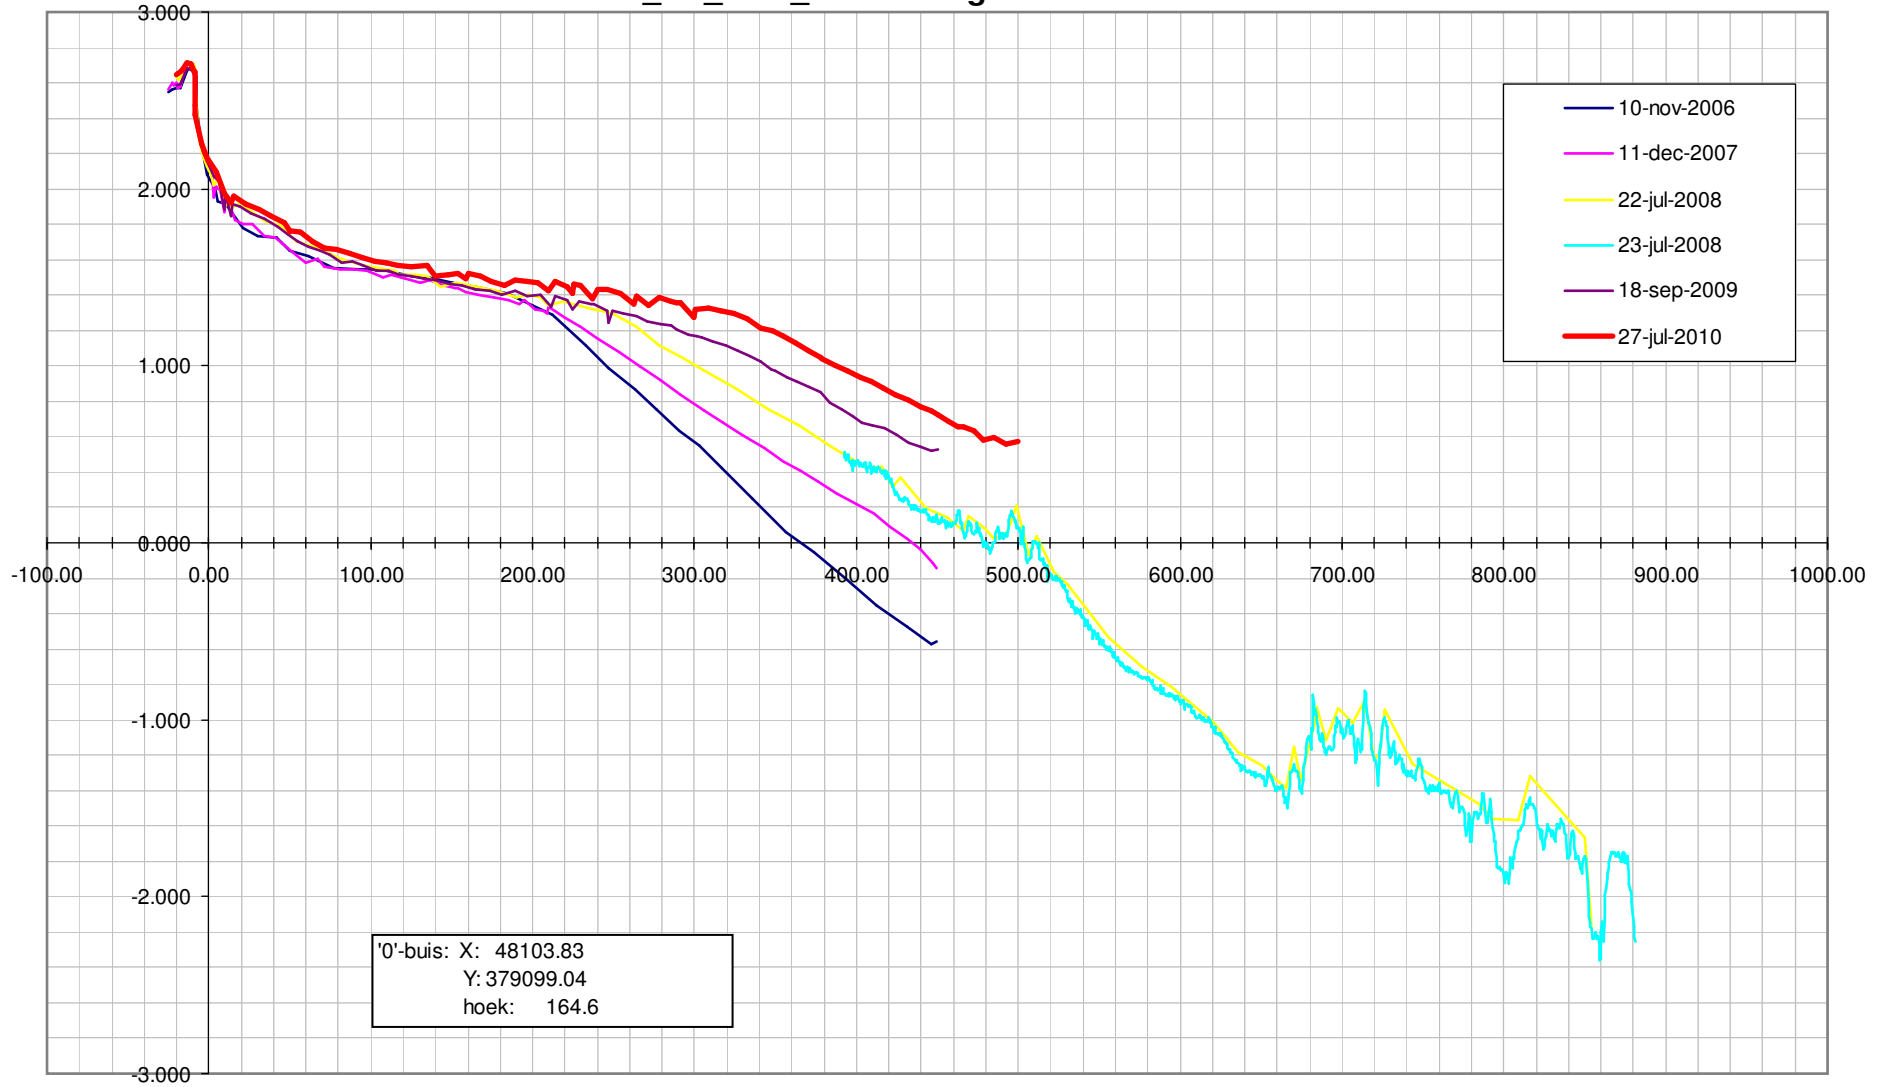

Profiel\_ssl\_2220\_2 van Zuidgors in m t.o.v. NAP.

Profiel\_ssl\_2230\_2a van Zuidgors in m t.o.v. NAP.

Profiel\_ssl\_2230\_2a van Zuidgors in m t.o.v. NAP.

Profiel\_ssl\_2240\_3 van Zuidgors in m t.o.v. NAP.

Profiel\_ssl\_2240\_3 van Zuidgors in m t.o.v. NAP.

Profiel\_ssl\_2250\_4 van Zuidgors in m t.o.v. NAP.

Profiel\_ssl\_2250\_4 van Zuidgors in m t.o.v. NAP.

Profiel\_ssl\_2260\_5 van Zuidgors in m t.o.v. NAP.

Profiel\_ssl\_2260\_5 van Zuidgors in m t.o.v. NAP.

Profiel\_ssl\_2270\_6 van Zuidgors in m t.o.v. NAP.

Profiel\_ssl\_2270\_6 van Zuidgors in m t.o.v. NAP.