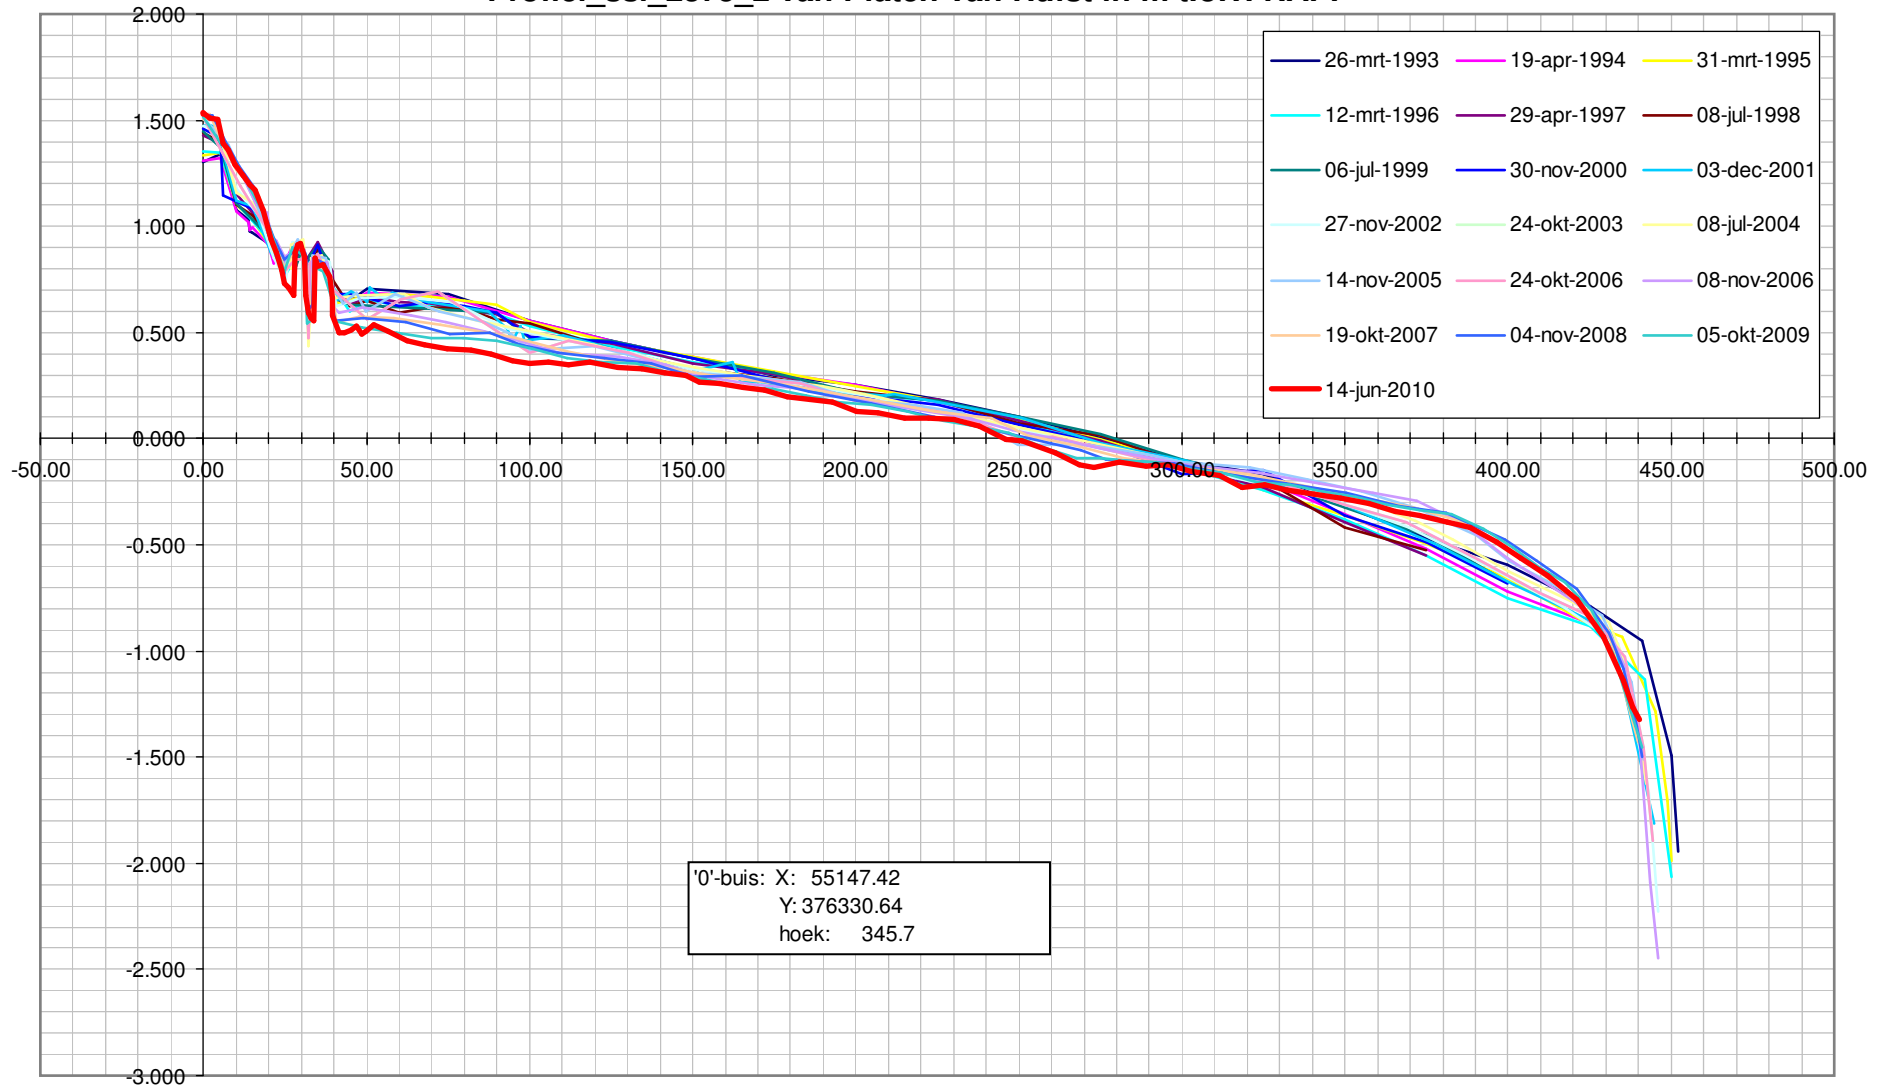

Profiel\_ssl\_2370\_1 van Platen van Hulst in m t.o.v. NAP.

Profiel\_ssl\_2370\_1 van Platen van Hulst in m t.o.v. NAP.

Profiel\_ssl\_2375\_2 van Platen van Hulst in m t.o.v. NAP.

Profiel\_ssl\_2375\_2 van Platen van Hulst in m t.o.v. NAP.