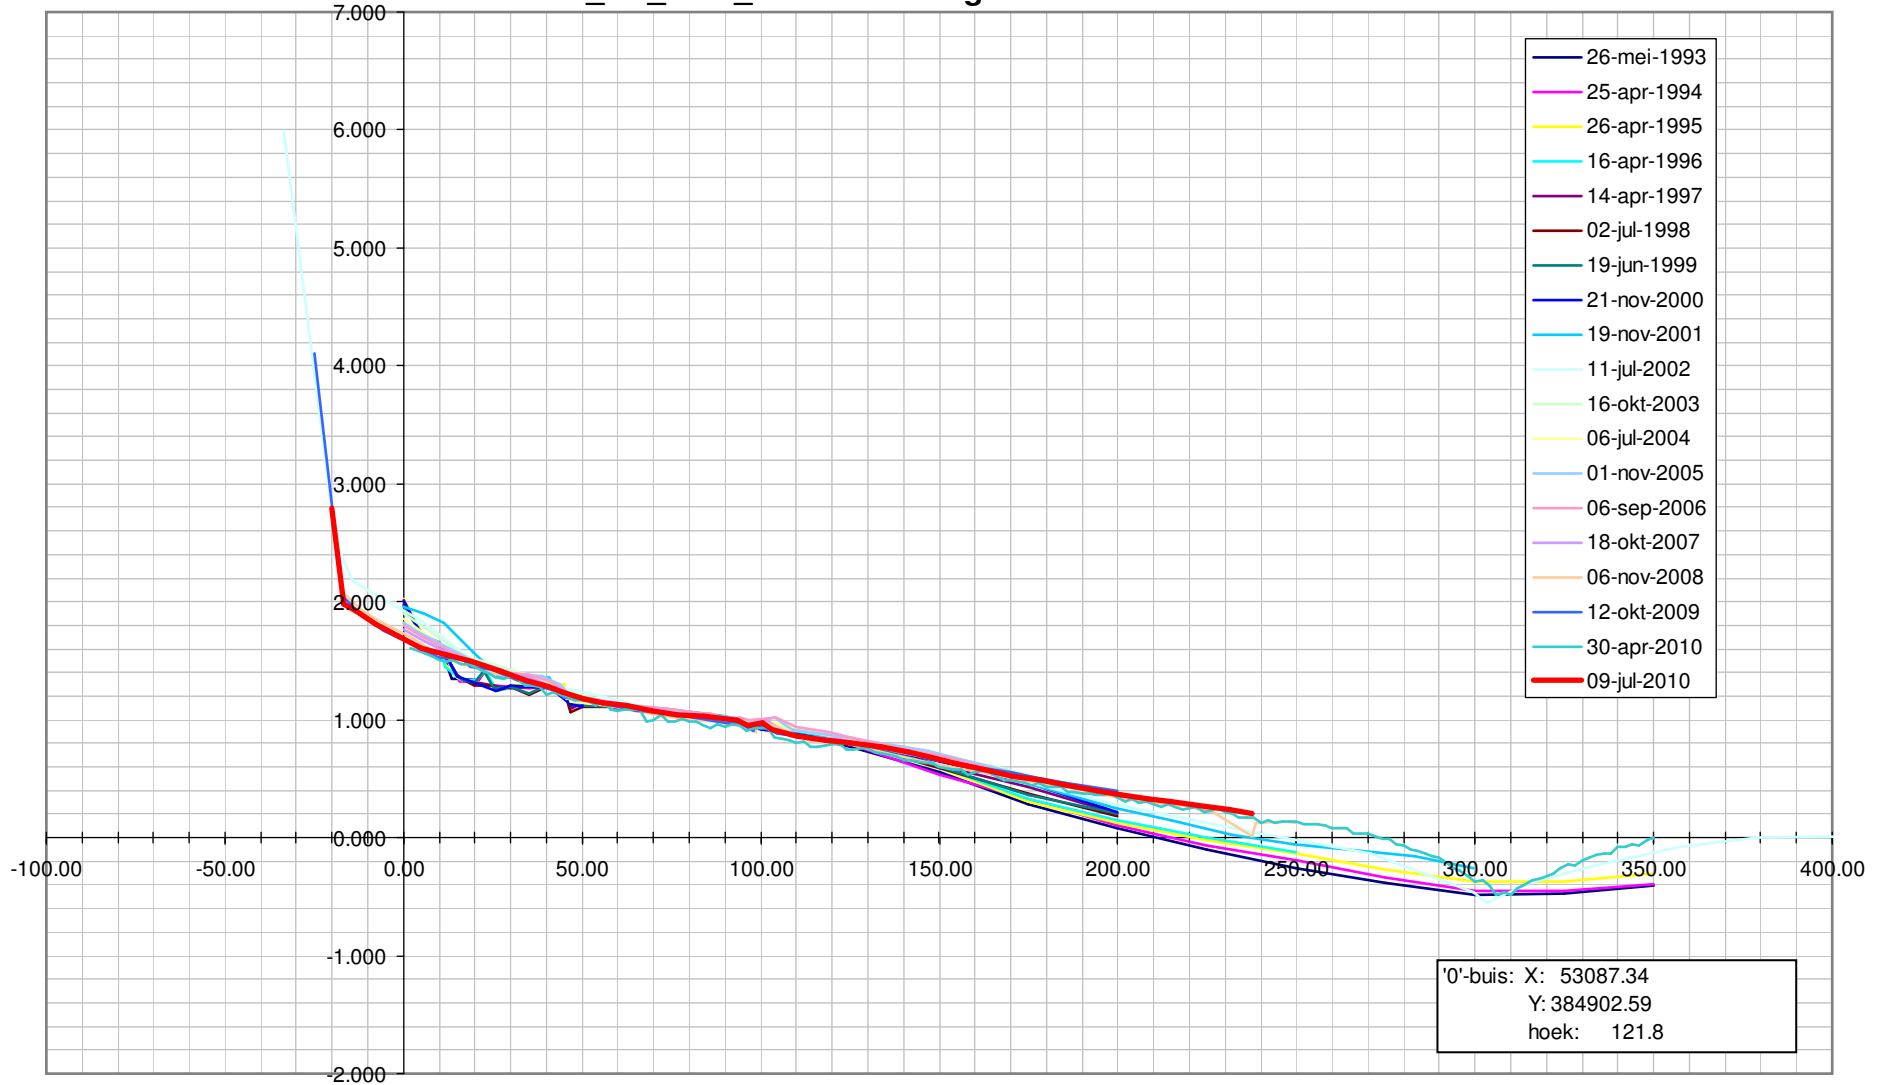

Profiel\_ssl\_2810\_1 van Bath in m t.o.v. NAP.

Profiel\_ssl\_2810\_1 van Bath in m t.o.v. NAP.

Profiel\_ssl\_2840\_2 van Bath in m t.o.v. NAP.

Profiel\_ssl\_2400\_1 van Biezelingse Ham in m t.o.v. NAP.

Profiel\_ssl\_2400\_1 van Biezelingse Ham in m t.o.v. NAP.