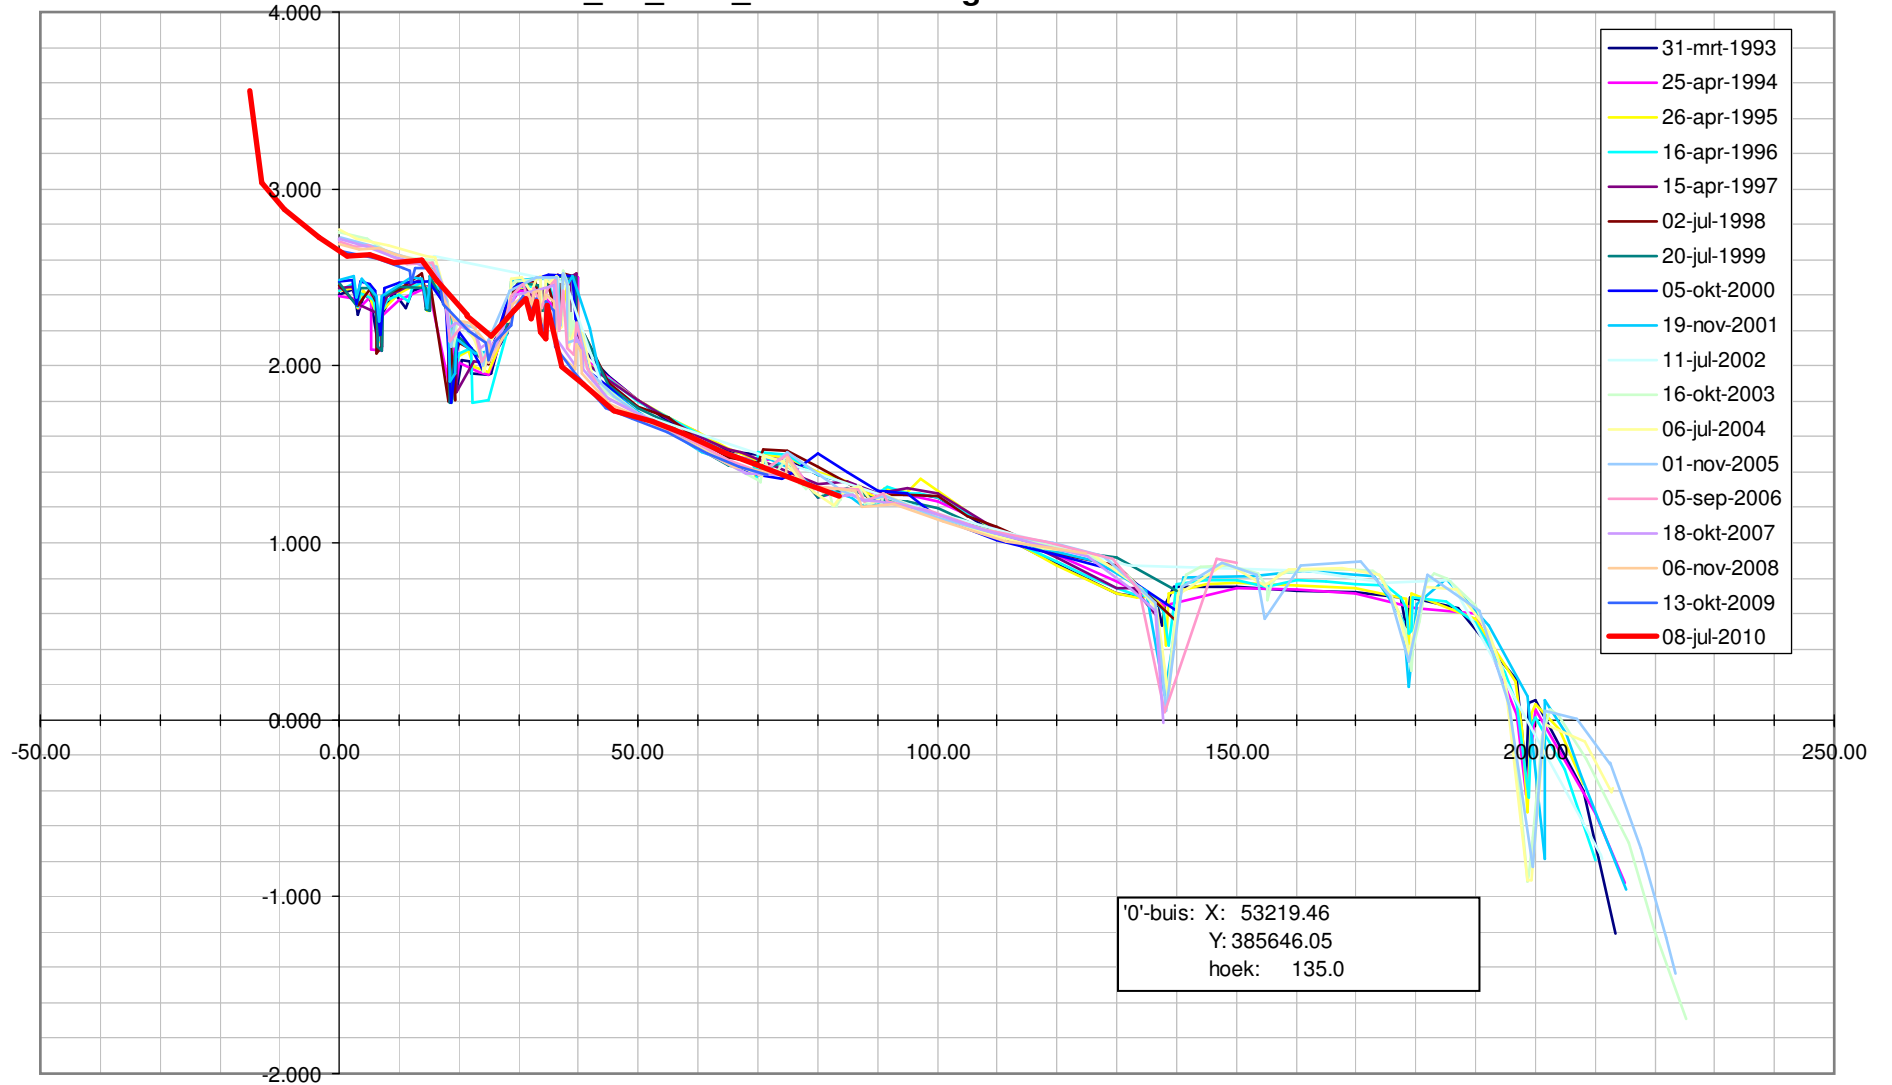

Profiel\_ssl\_2810\_1 van Bath in m t.o.v. NAP.

Profiel\_ssl\_2810\_1 van Bath in m t.o.v. NAP.

Profiel\_ssl\_2840\_2 van Bath in m t.o.v. NAP.

Profiel\_ssl\_2400\_1 van Biezelingse Ham in m t.o.v. NAP.

Profiel\_ssl\_2400\_1 van Biezelingse Ham in m t.o.v. NAP.

Profiel\_ssl\_2410\_2 van Biezelingse Ham in m t.o.v. NAP.

Profiel\_ssl\_2410\_2 van Biezelingse Ham in m t.o.v. NAP.

Profiel\_ssl\_2390\_1 van Knuitershoek in m t.o.v. NAP.

Profiel\_ssl\_2390\_1 van Knuitershoek in m t.o.v. NAP.