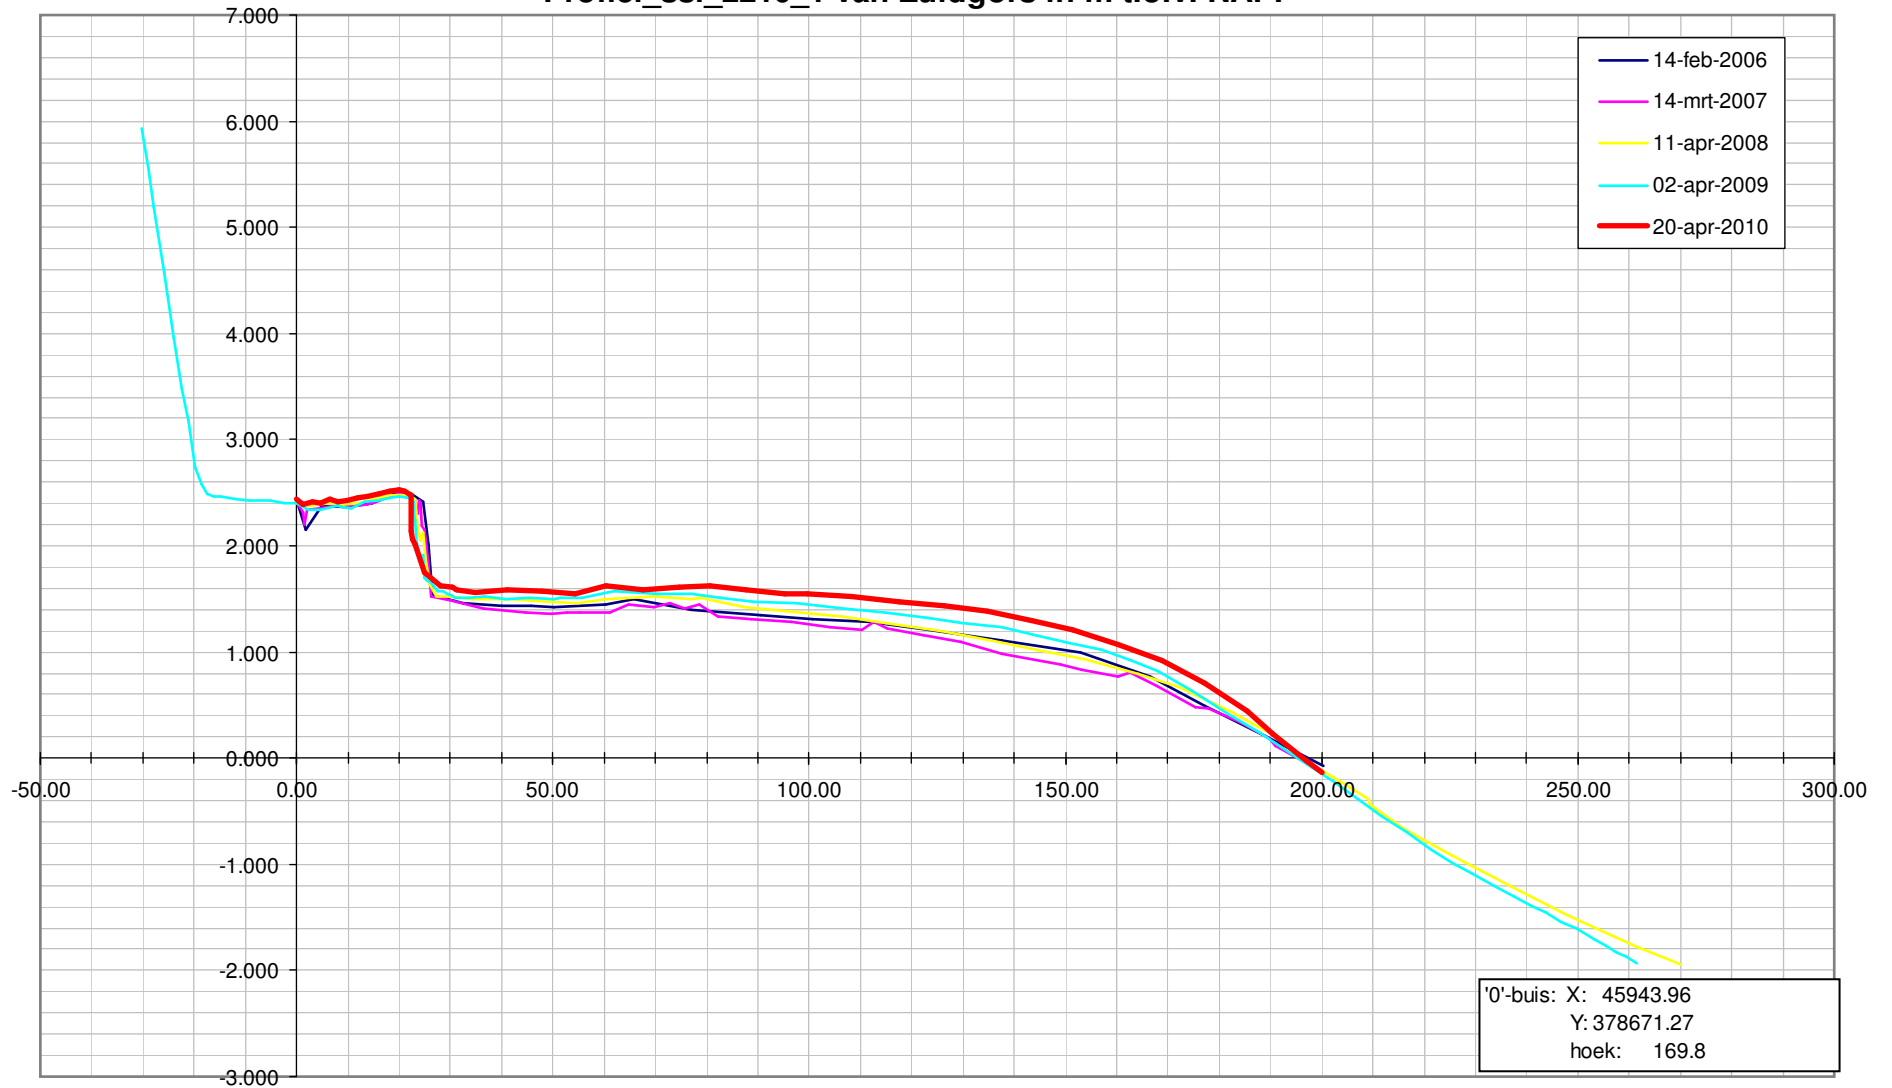

Profiel\_ssl\_2780\_1 van Land van Saefthinghe in m t.o.v. NAP.

Profiel\_ssl\_2780\_1 van Land van Saefthinge in m t.o.v. NAP.

Profiel\_ssl\_2800\_2 van Land van Saefthinghe in m t.o.v. NAP.

Profiel\_ssl\_2800\_2 van Land van Saefthinghe in m t.o.v. NAP.

Profiel\_ssl\_2610\_1 van Waarde in m t.o.v. NAP.

Profiel\_ssl\_2610\_1 van Waarde in m t.o.v. NAP.

Profiel\_ssl\_2625\_2 van Waarde in m t.o.v. NAP.

Profiel\_ssl\_2625\_2 van Waarde in m t.o.v. NAP.

Profiel\_ssl\_2650\_3 van Waarde in m t.o.v. NAP.

Profiel\_ssl\_2650\_3 van Waarde in m t.o.v. NAP.

Profiel\_ssl\_2210\_1 van Zuidgors in m t.o.v. NAP.

Profiel\_ssl\_2210\_1 van Zuidgors in m t.o.v. NAP.

Profiel\_ssl\_2220\_2 van Zuidgors in m t.o.v. NAP.