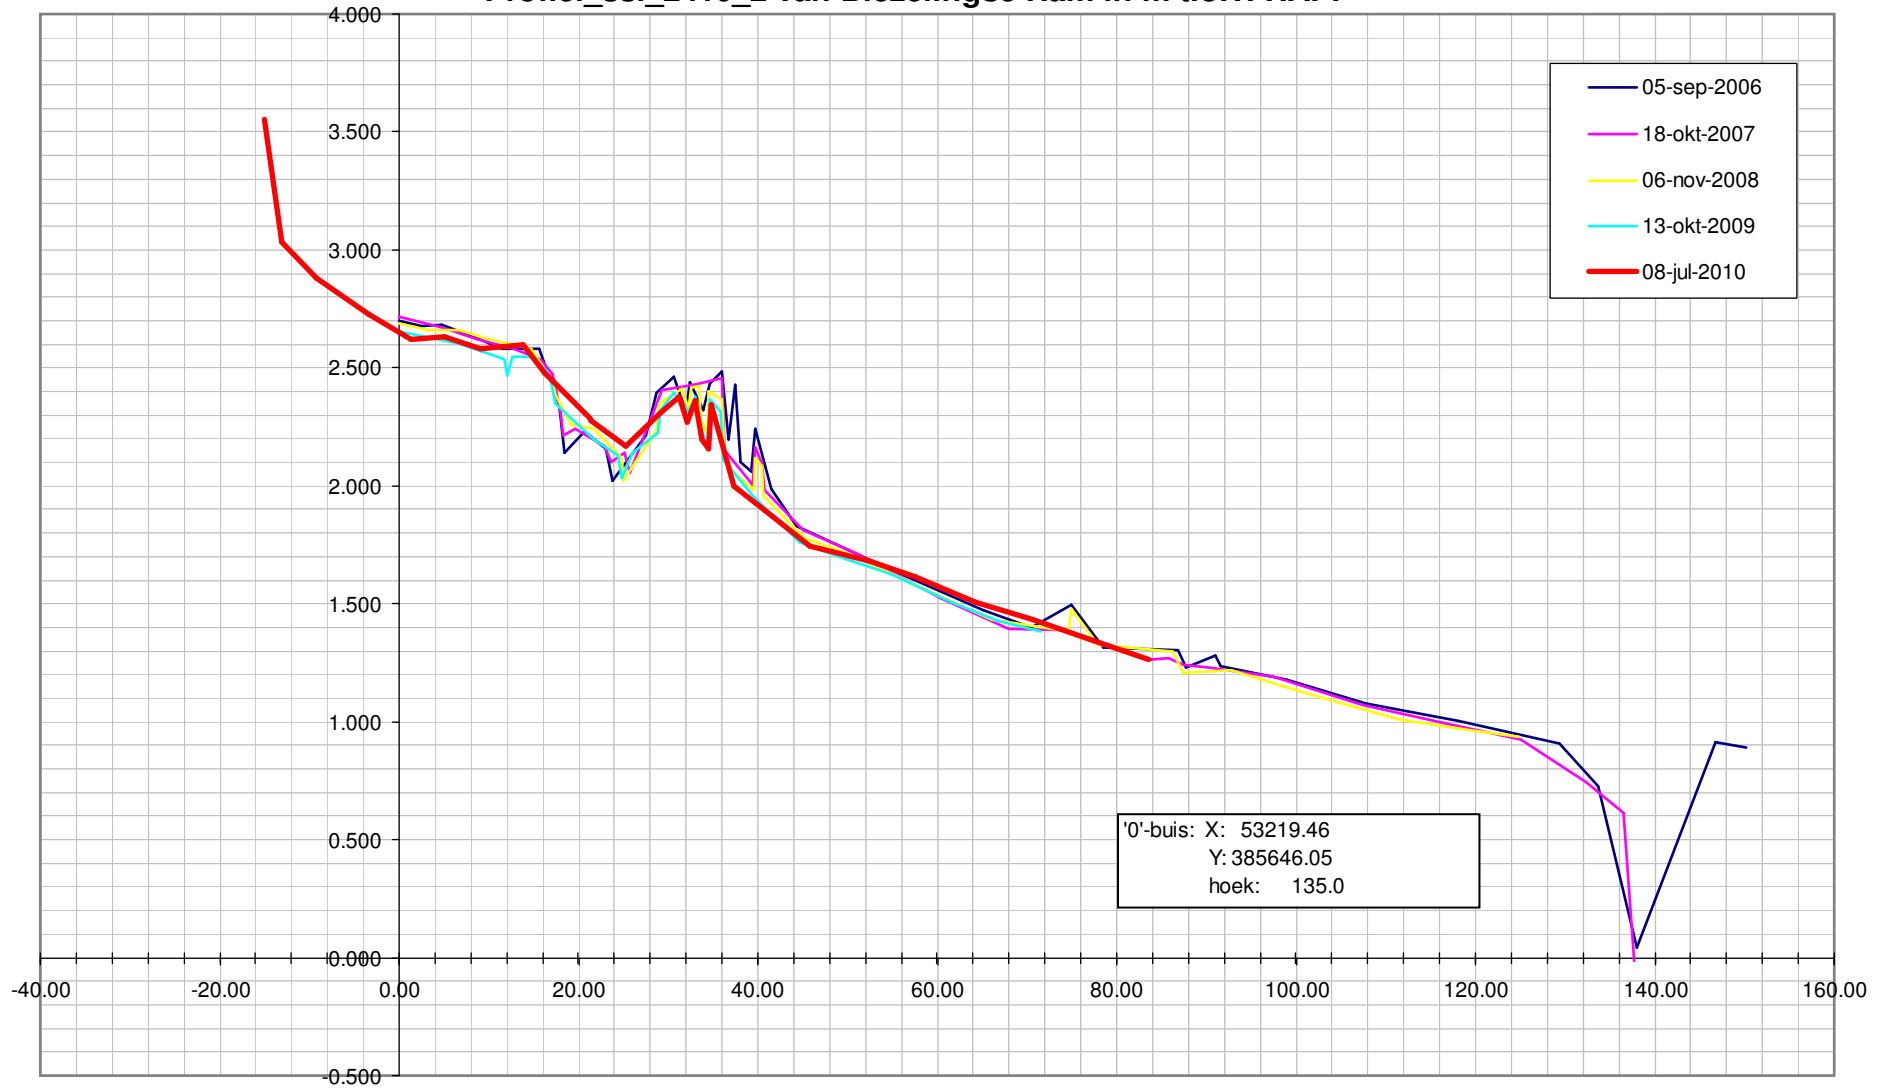

Profiel\_ssl\_2810\_1 van Bath in m t.o.v. NAP.

Profiel\_ssl\_2810\_1 van Bath in m t.o.v. NAP.

Profiel\_ssl\_2840\_2 van Bath in m t.o.v. NAP.

Profiel\_ssl\_2400\_1 van Biezelingse Ham in m t.o.v. NAP.

Profiel\_ssl\_2400\_1 van Biezelingse Ham in m t.o.v. NAP.

Profiel\_ssl\_2410\_2 van Biezelingse Ham in m t.o.v. NAP.

Profiel\_ssl\_2410\_2 van Biezelingse Ham in m t.o.v. NAP.

Profiel\_ssl\_2390\_1 van Knuitershoek in m t.o.v. NAP.

Profiel\_ssl\_2390\_1 van Knuitershoek in m t.o.v. NAP.