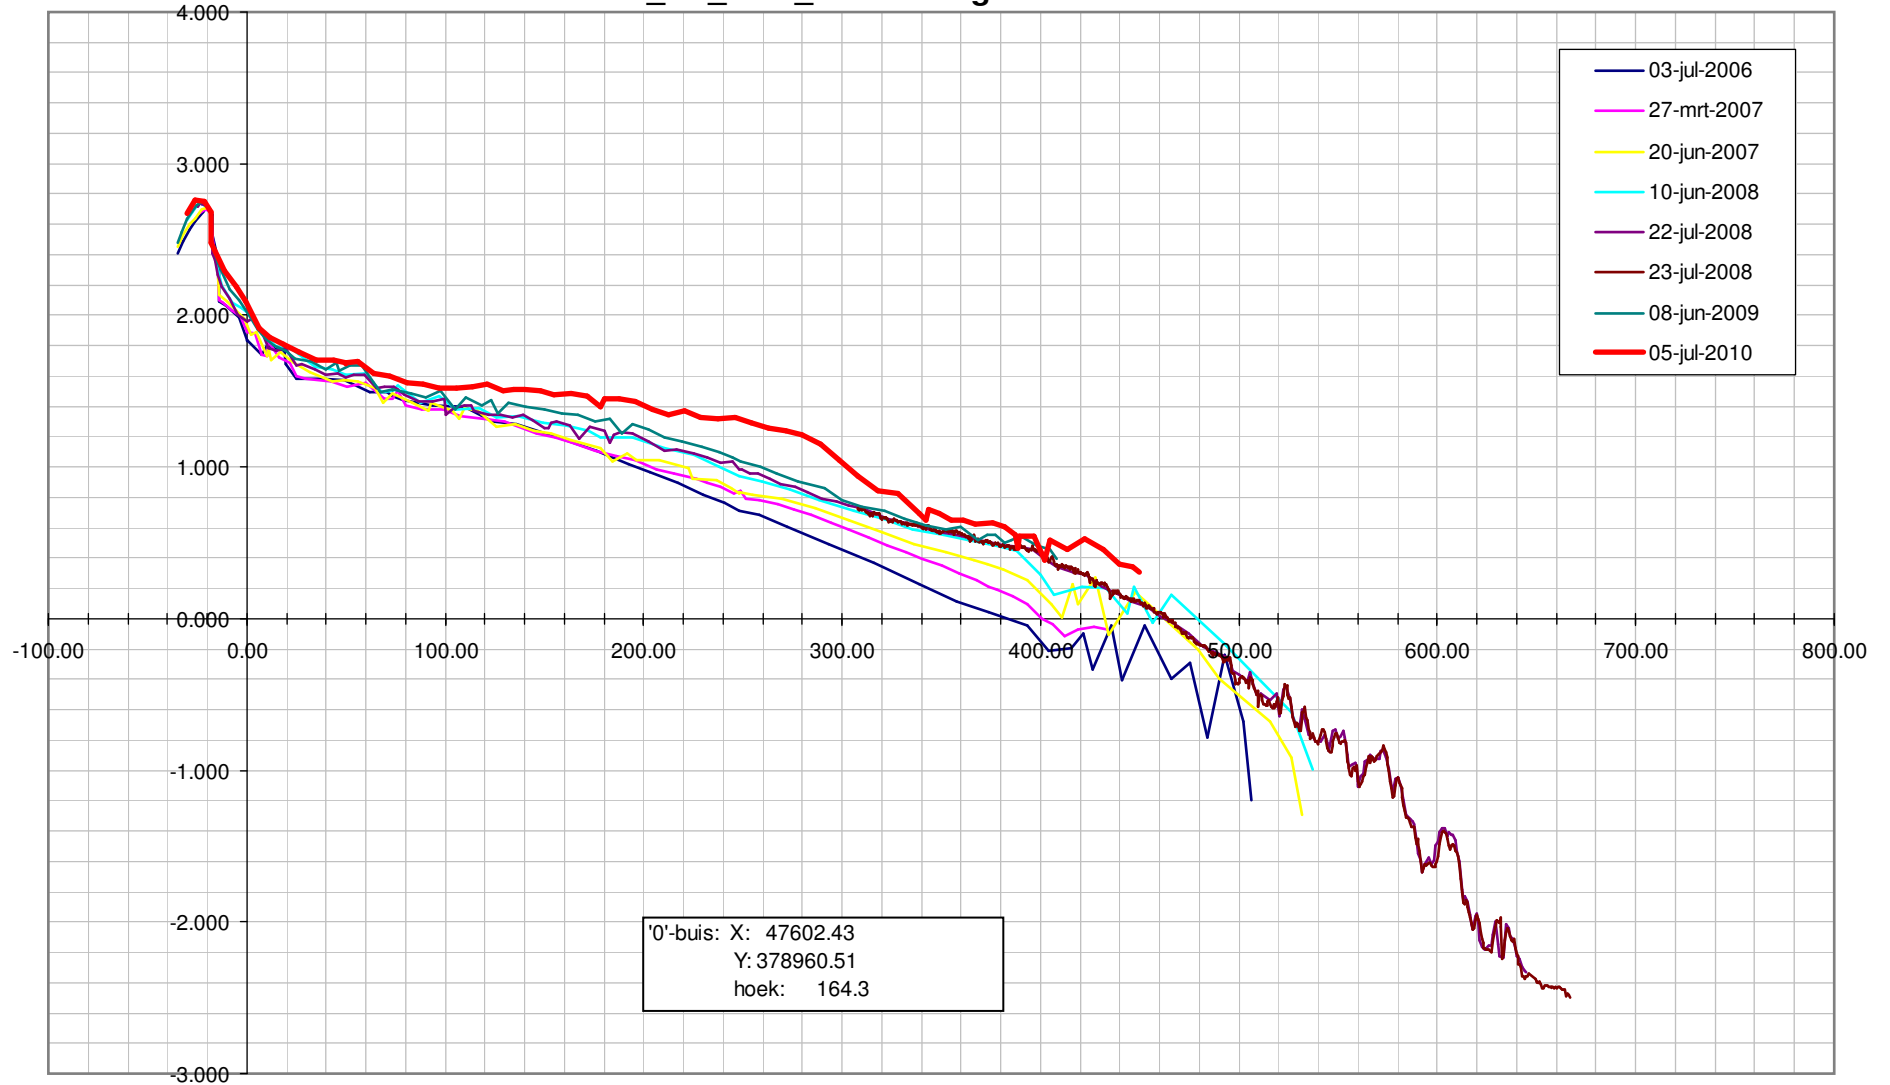

Profiel\_ssl\_2650\_3 van Waarde in m t.o.v. NAP.

Profiel\_ssl\_2210\_1 van Zuidgors in m t.o.v. NAP.

Profiel\_ssl\_2210\_1 van Zuidgors in m t.o.v. NAP.

Profiel\_ssl\_2220\_2 van Zuidgors in m t.o.v. NAP.

Profiel\_ssl\_2220\_2 van Zuidgors in m t.o.v. NAP.

Profiel\_ssl\_2230\_2a van Zuidgors in m t.o.v. NAP.

Profiel\_ssl\_2230\_2a van Zuidgors in m t.o.v. NAP.

Profiel\_ssl\_2240\_3 van Zuidgors in m t.o.v. NAP.

Profiel\_ssl\_2240\_3 van Zuidgors in m t.o.v. NAP.

Profiel\_ssl\_2250\_4 van Zuidgors in m t.o.v. NAP.

Profiel\_ssl\_2250\_4 van Zuidgors in m t.o.v. NAP.

Profiel\_ssl\_2260\_5 van Zuidgors in m t.o.v. NAP.