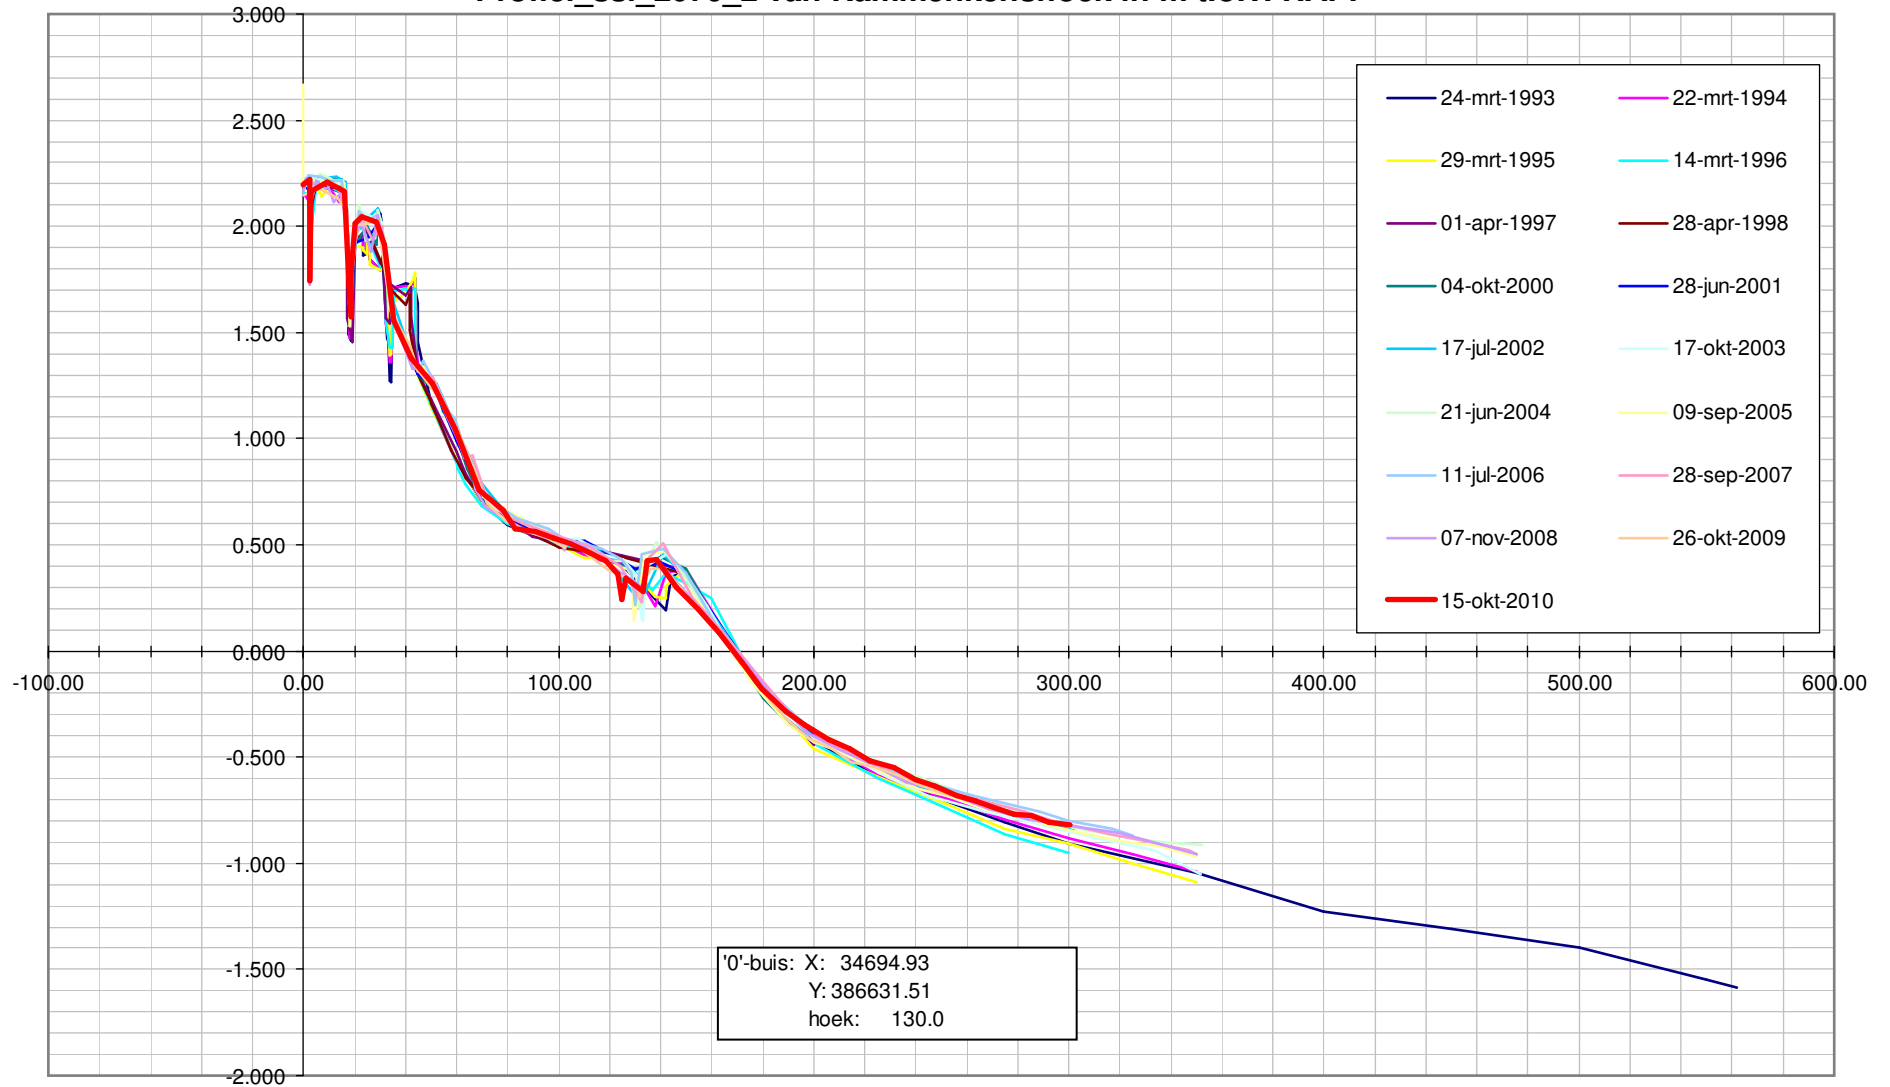

Profiel\_ssl\_2060\_1 van Rammenkenshoek in m t.o.v. NAP.

Profiel\_ssl\_2060\_1 van Rammenkenshoek in m t.o.v. NAP.

Profiel\_ssl\_2070\_2 van Rammenkenshoek in m t.o.v. NAP.

Profiel\_ssl\_2070\_2 van Rammenkenshoek in m t.o.v. NAP.

Profiel\_ssl\_2780\_1 van Land van Saefthinghe in m t.o.v. NAP.

Profiel\_ssl\_2780\_1 van Land van Saefthinge in m t.o.v. NAP.

Profiel\_ssl\_2800\_2 van Land van Saefthinghe in m t.o.v. NAP.

Profiel\_ssl\_2800\_2 van Land van Saefthinghe in m t.o.v. NAP.