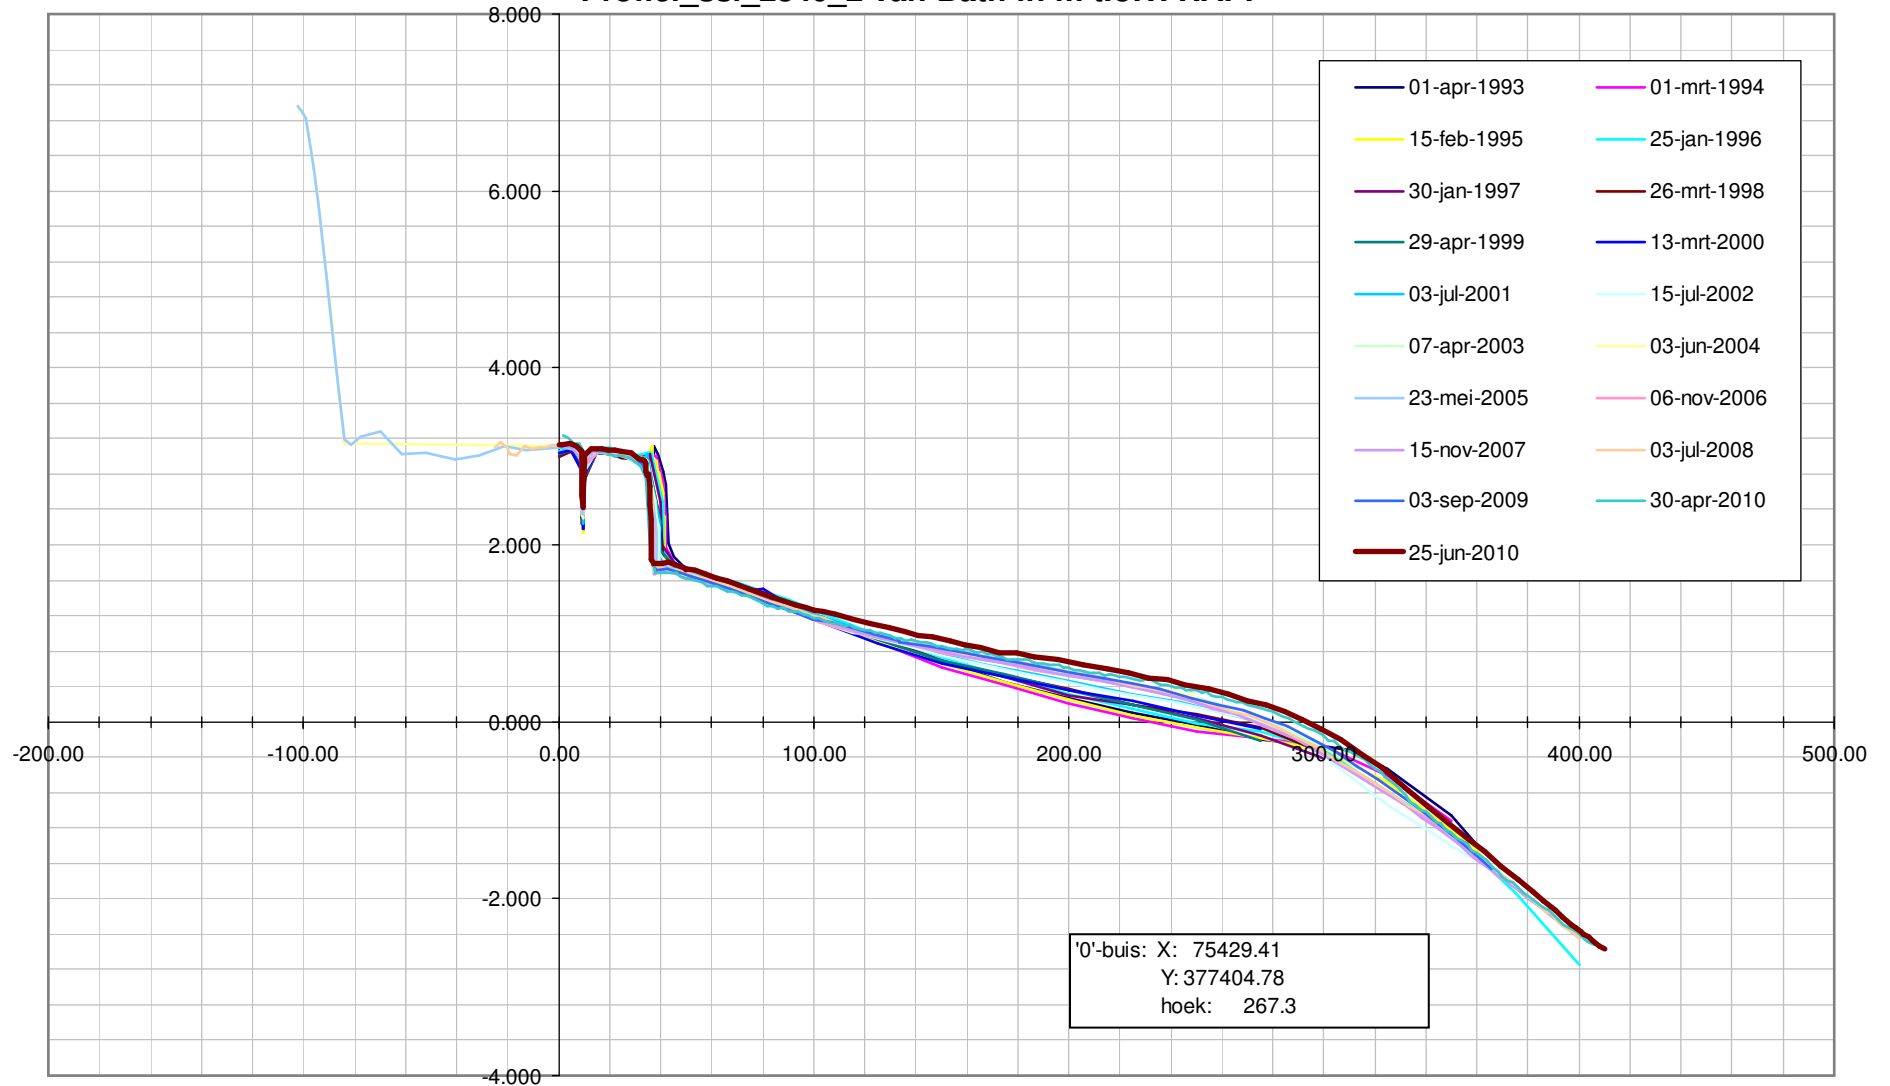

Profiel\_ssl\_2810\_1 van Bath in m t.o.v. NAP.

Profiel\_ssl\_2810\_1 van Bath in m t.o.v. NAP.

Profiel\_ssl\_2840\_2 van Bath in m t.o.v. NAP.

Profiel\_ssl\_2400\_1 van Biezelingse Ham in m t.o.v. NAP.

Profiel\_ssl\_2400\_1 van Biezelingse Ham in m t.o.v. NAP.