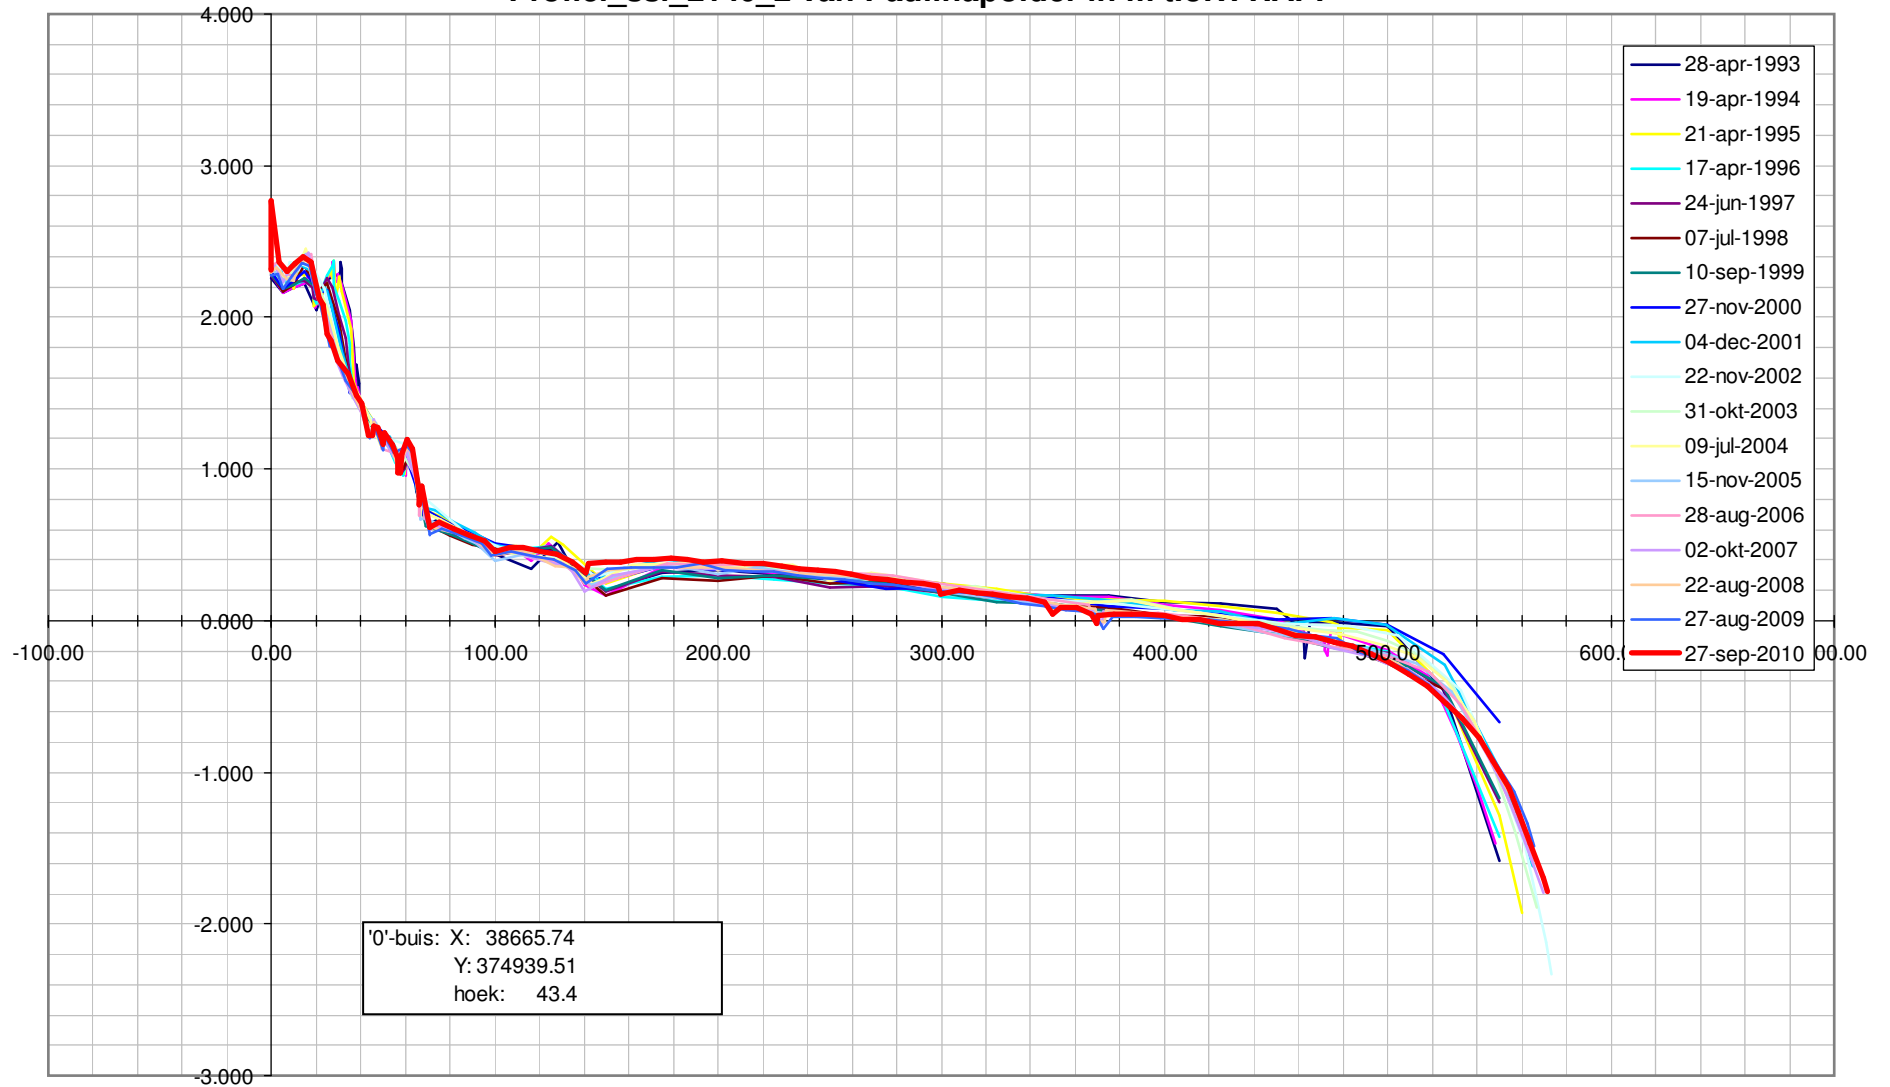

Profiel\_ssl\_2130\_1 van Paulinapolder in m t.o.v. NAP.

Profiel\_ssl\_2130\_1 van Paulinapolder in m t.o.v. NAP.

Profiel\_ssl\_2140\_2 van Paulinapolder in m t.o.v. NAP.

Profiel\_ssl\_2140\_2 van Paulinapolder in m t.o.v. NAP.