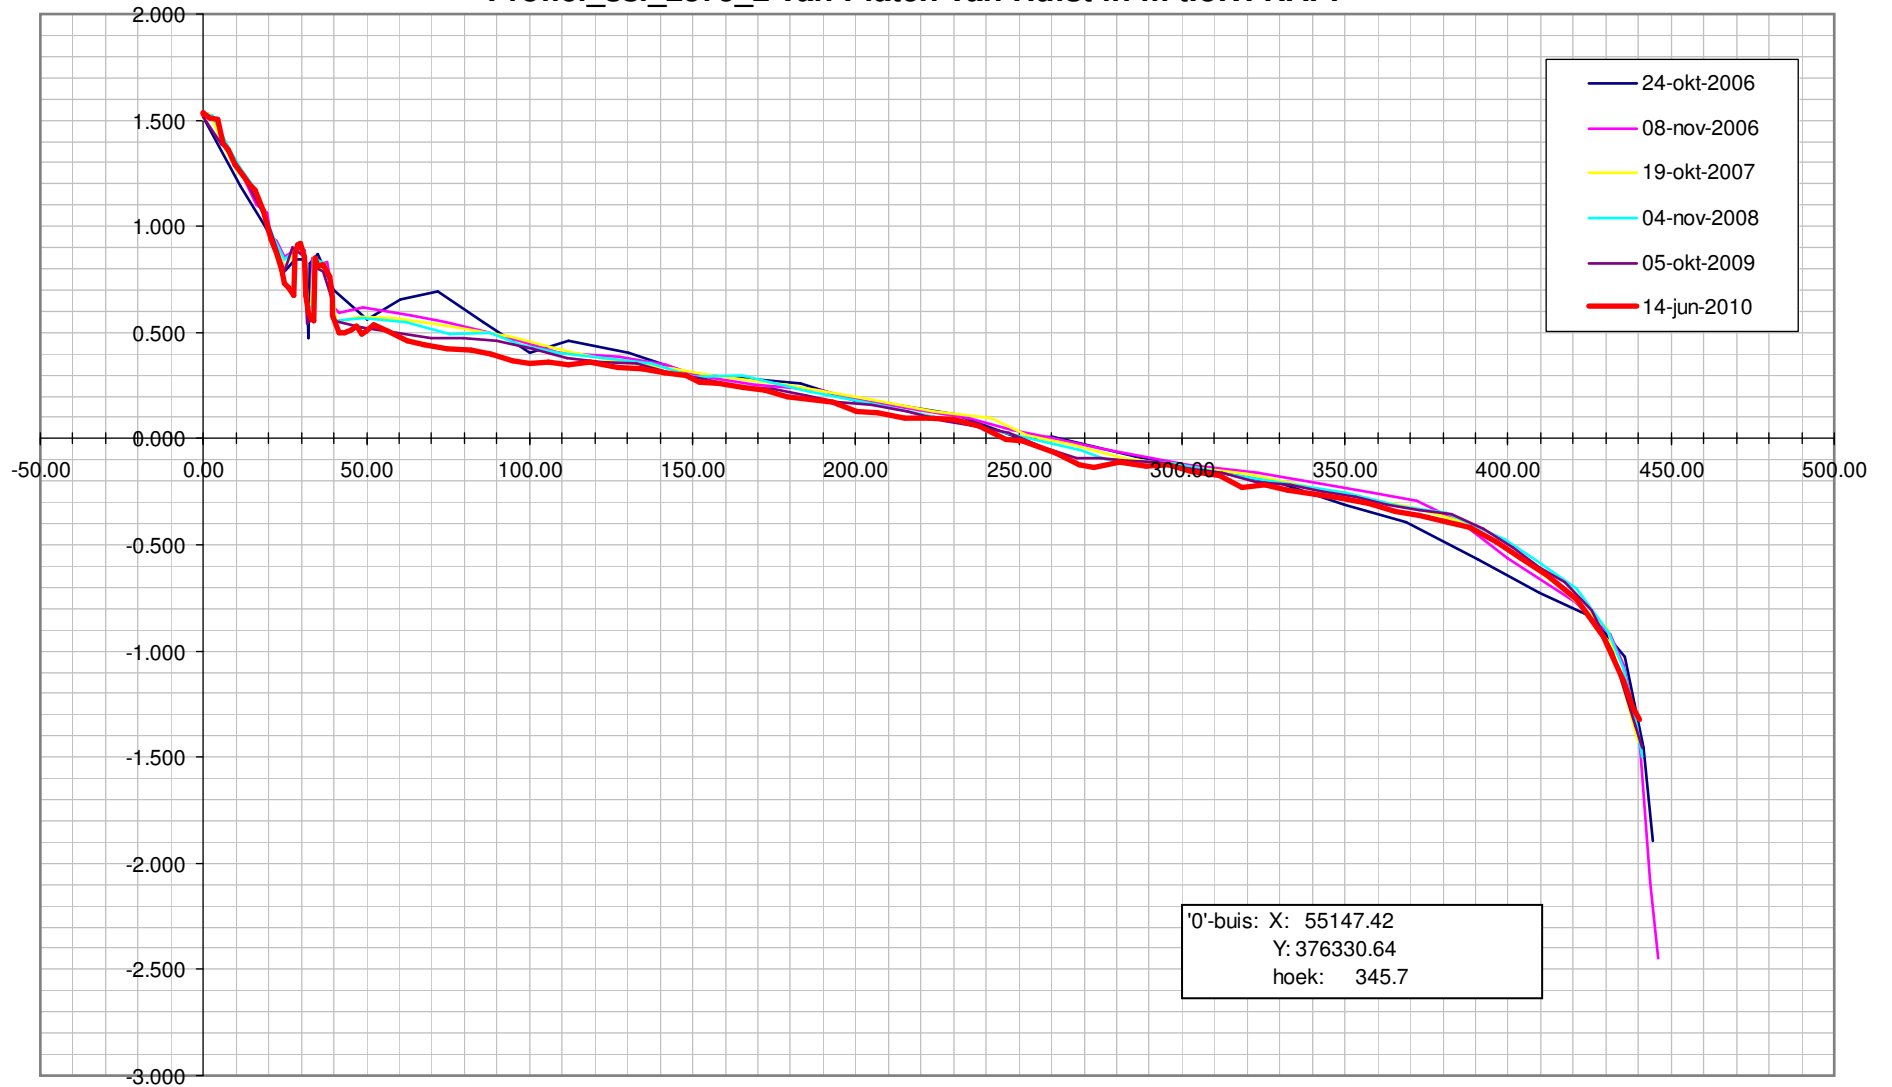

Profiel_ssl_2375_2 van Platen van Hulst in m t.o.v. NAP.

Profiel_ssl_2375_2 van Platen van Hulst in m t.o.v. NAP.