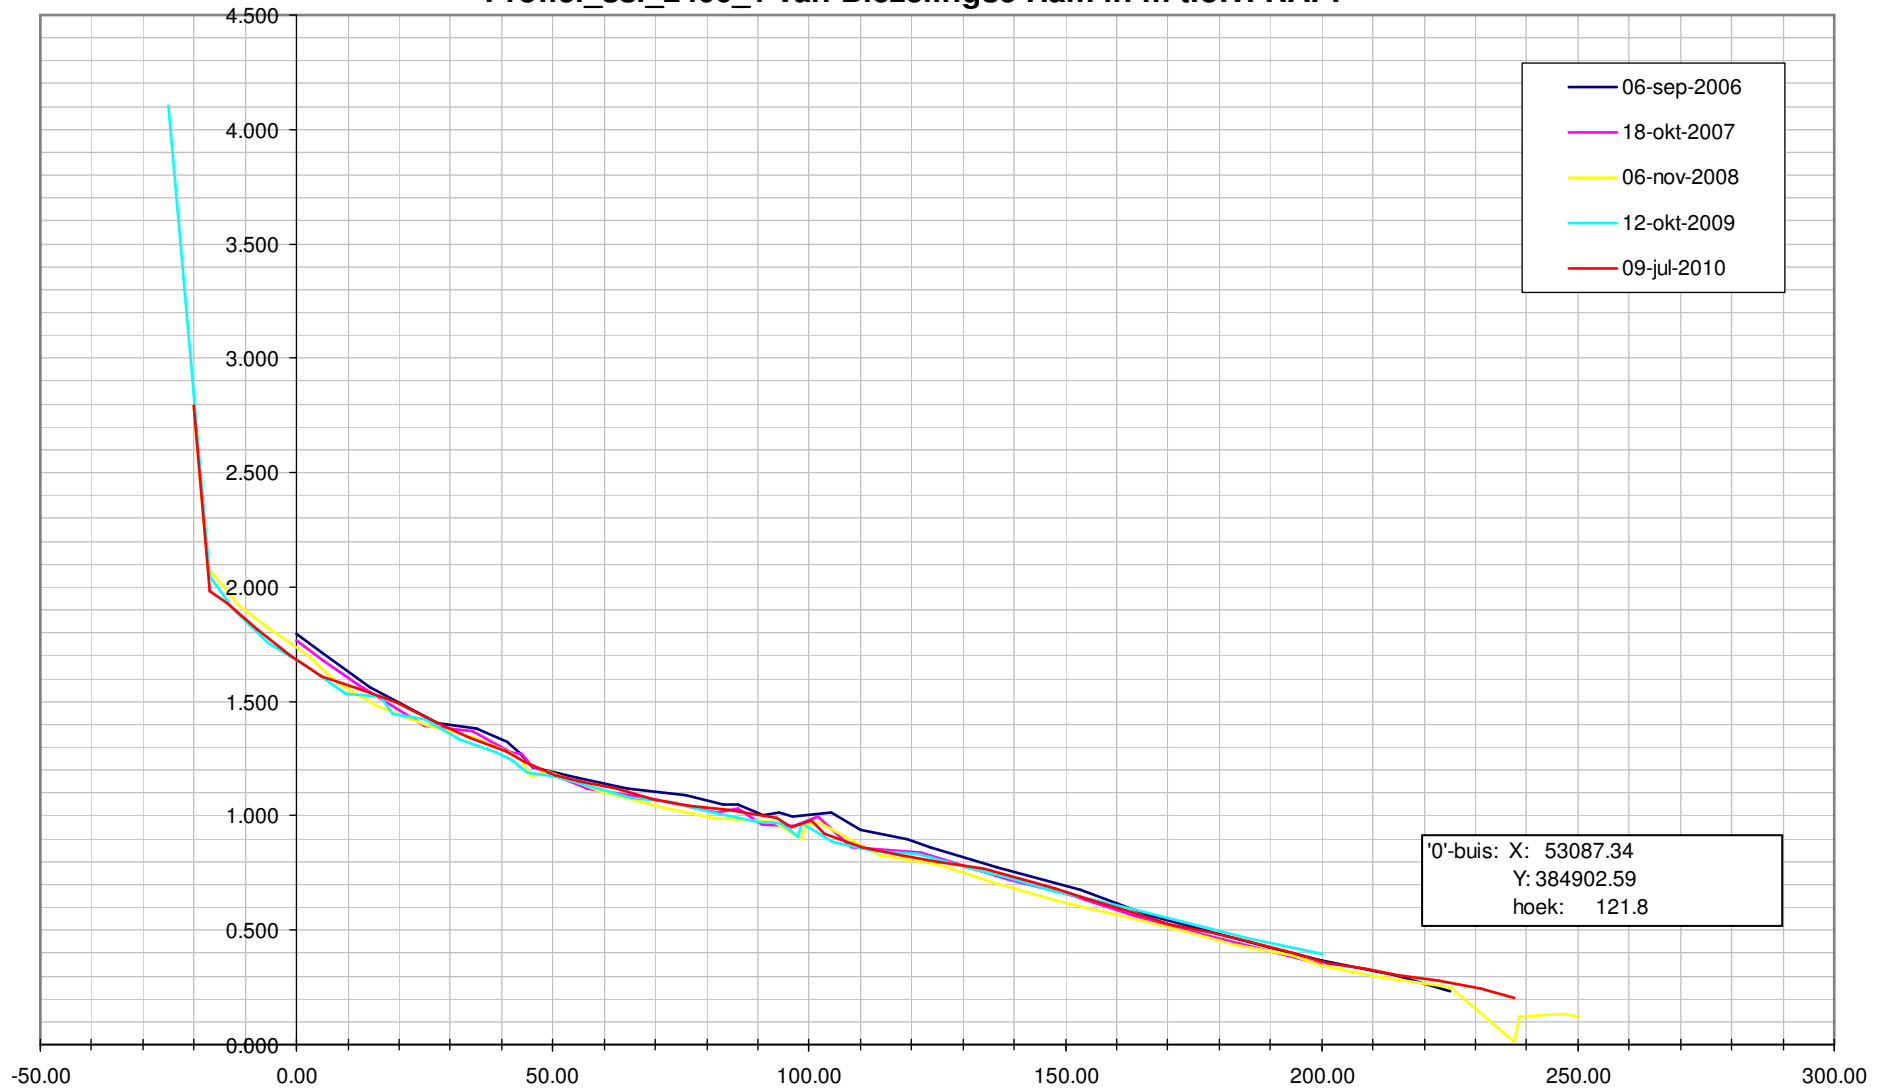

Profiel\_ssl\_2810\_1 van Bath in m t.o.v. NAP.

Profiel\_ssl\_2810\_1 van Bath in m t.o.v. NAP.

Profiel\_ssl\_2840\_2 van Bath in m t.o.v. NAP.

Profiel\_ssl\_2400\_1 van Biezelingse Ham in m t.o.v. NAP.

Profiel\_ssl\_2400\_1 van Biezelingse Ham in m t.o.v. NAP.