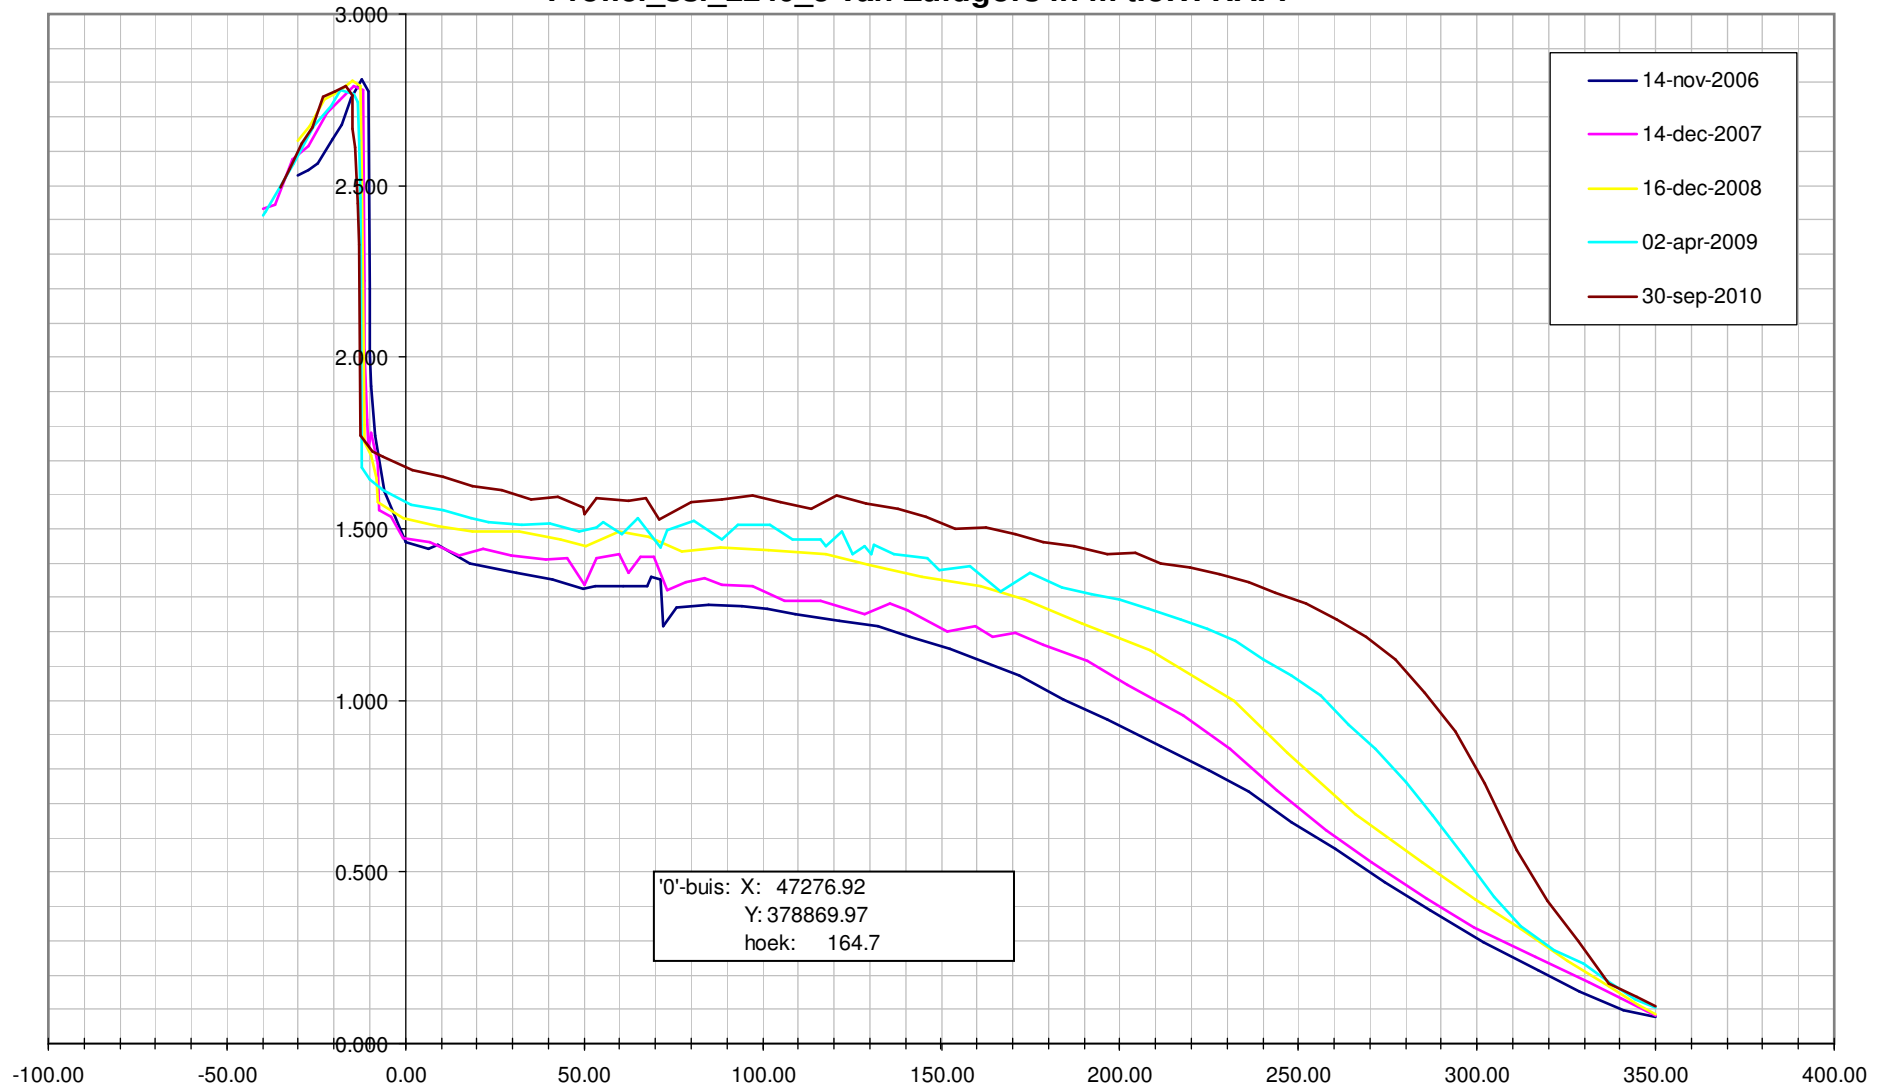

Profiel\_ssl\_2650\_3 van Waarde in m t.o.v. NAP.

Profiel\_ssl\_2210\_1 van Zuidgors in m t.o.v. NAP.

Profiel\_ssl\_2210\_1 van Zuidgors in m t.o.v. NAP.

Profiel\_ssl\_2220\_2 van Zuidgors in m t.o.v. NAP.

Profiel\_ssl\_2220\_2 van Zuidgors in m t.o.v. NAP.

Profiel\_ssl\_2230\_2a van Zuidgors in m t.o.v. NAP.

Profiel\_ssl\_2230\_2a van Zuidgors in m t.o.v. NAP.

Profiel\_ssl\_2240\_3 van Zuidgors in m t.o.v. NAP.

Profiel\_ssl\_2240\_3 van Zuidgors in m t.o.v. NAP.

Profiel\_ssl\_2250\_4 van Zuidgors in m t.o.v. NAP.

Profiel\_ssl\_2250\_4 van Zuidgors in m t.o.v. NAP.

Profiel\_ssl\_2260\_5 van Zuidgors in m t.o.v. NAP.