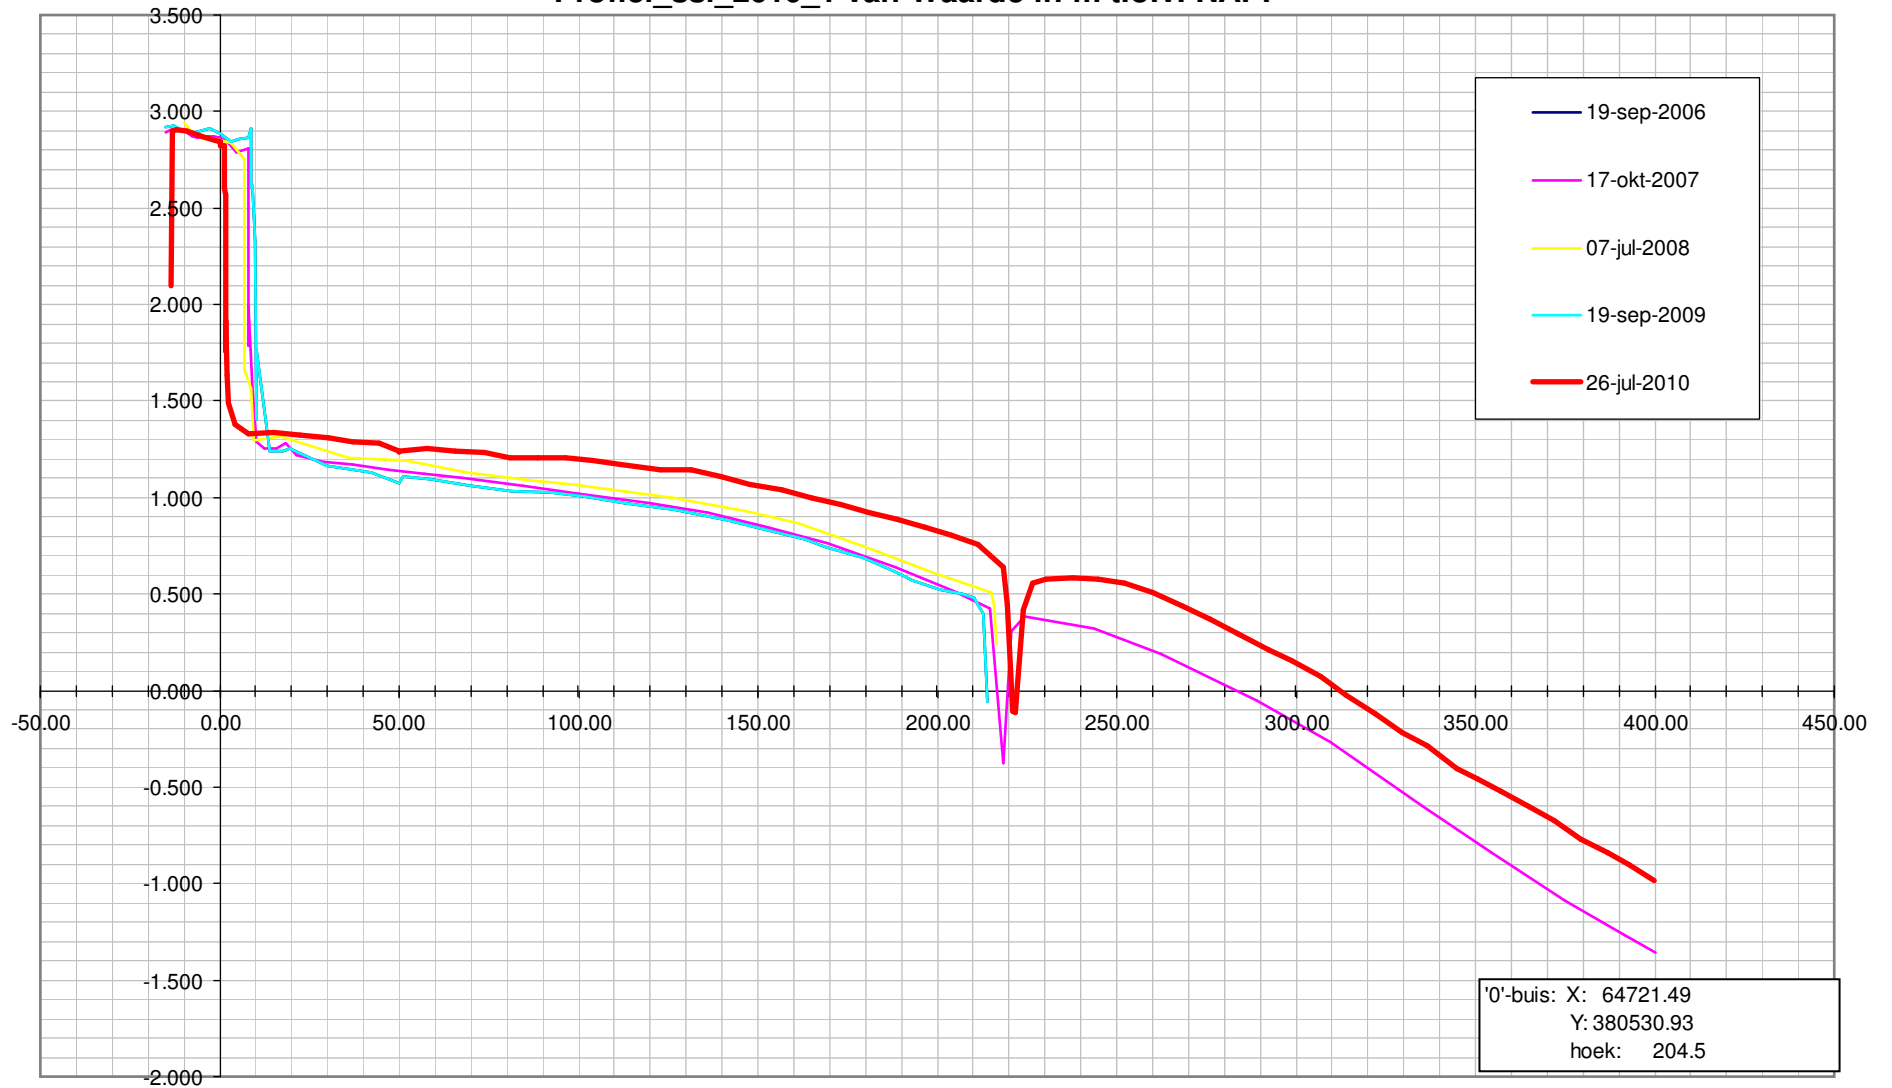

Profiel\_ssl\_2780\_1 van Land van Saefthinghe in m t.o.v. NAP.

Profiel\_ssl\_2780\_1 van Land van Saefthinge in m t.o.v. NAP.

Profiel\_ssl\_2800\_2 van Land van Saefthinghe in m t.o.v. NAP.

Profiel\_ssl\_2800\_2 van Land van Saefthinghe in m t.o.v. NAP.

Profiel\_ssl\_2610\_1 van Waarde in m t.o.v. NAP.

Profiel\_ssl\_2610\_1 van Waarde in m t.o.v. NAP.

Profiel\_ssl\_2625\_2 van Waarde in m t.o.v. NAP.

Profiel\_ssl\_2625\_2 van Waarde in m t.o.v. NAP.

Profiel\_ssl\_2650\_3 van Waarde in m t.o.v. NAP.