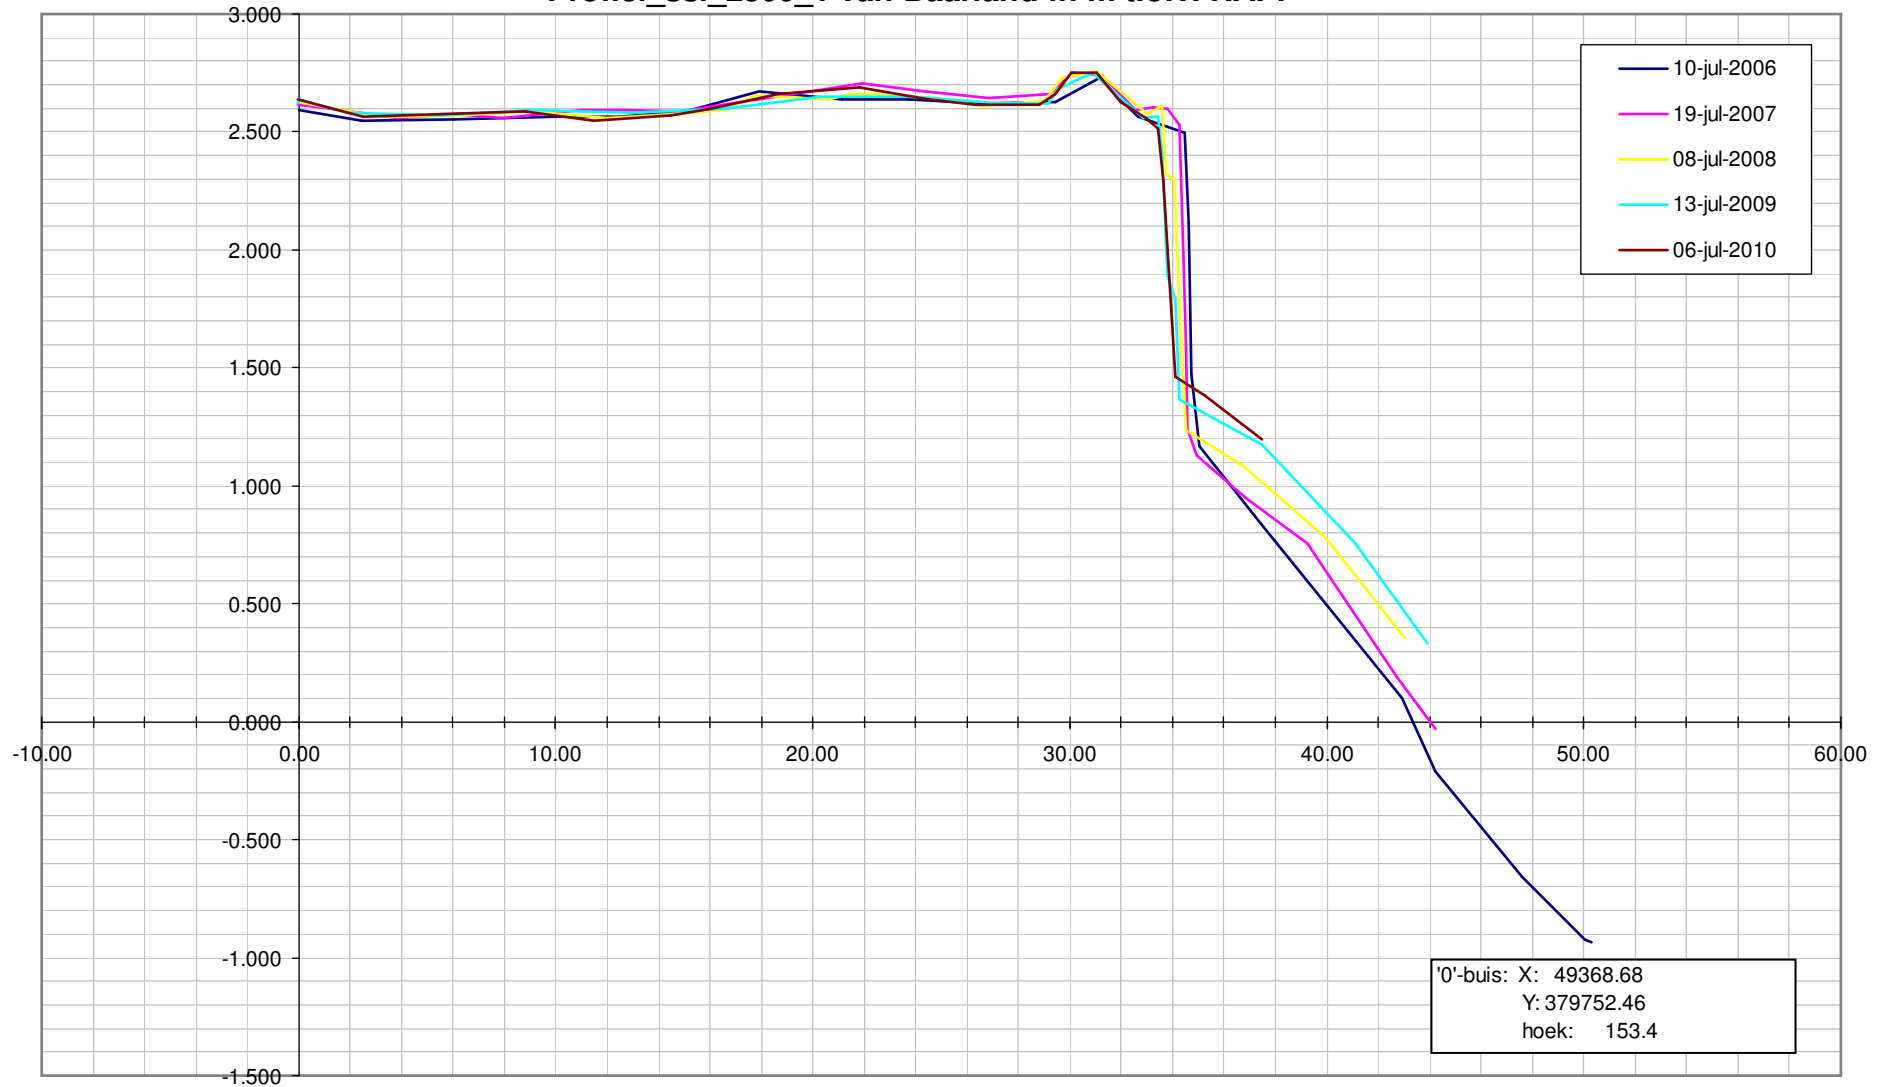

Profiel\_ssl\_2300\_1 van Baarland in m t.o.v. NAP.

Profiel\_ssl\_2300\_1 van Baarland in m t.o.v. NAP.

Profiel\_ssl\_2310\_2 van Baarland in m t.o.v. NAP.

Profiel\_ssl\_2310\_2 van Baarland in m t.o.v. NAP.

Profiel\_ssl\_2810\_1 van Bath in m t.o.v. NAP.

Profiel\_ssl\_2810\_1 van Bath in m t.o.v. NAP.

Profiel\_ssl\_2840\_2 van Bath in m t.o.v. NAP.

Profiel\_ssl\_2400\_1 van Biezelingse Ham in m t.o.v. NAP.

Profiel\_ssl\_2400\_1 van Biezelingse Ham in m t.o.v. NAP.