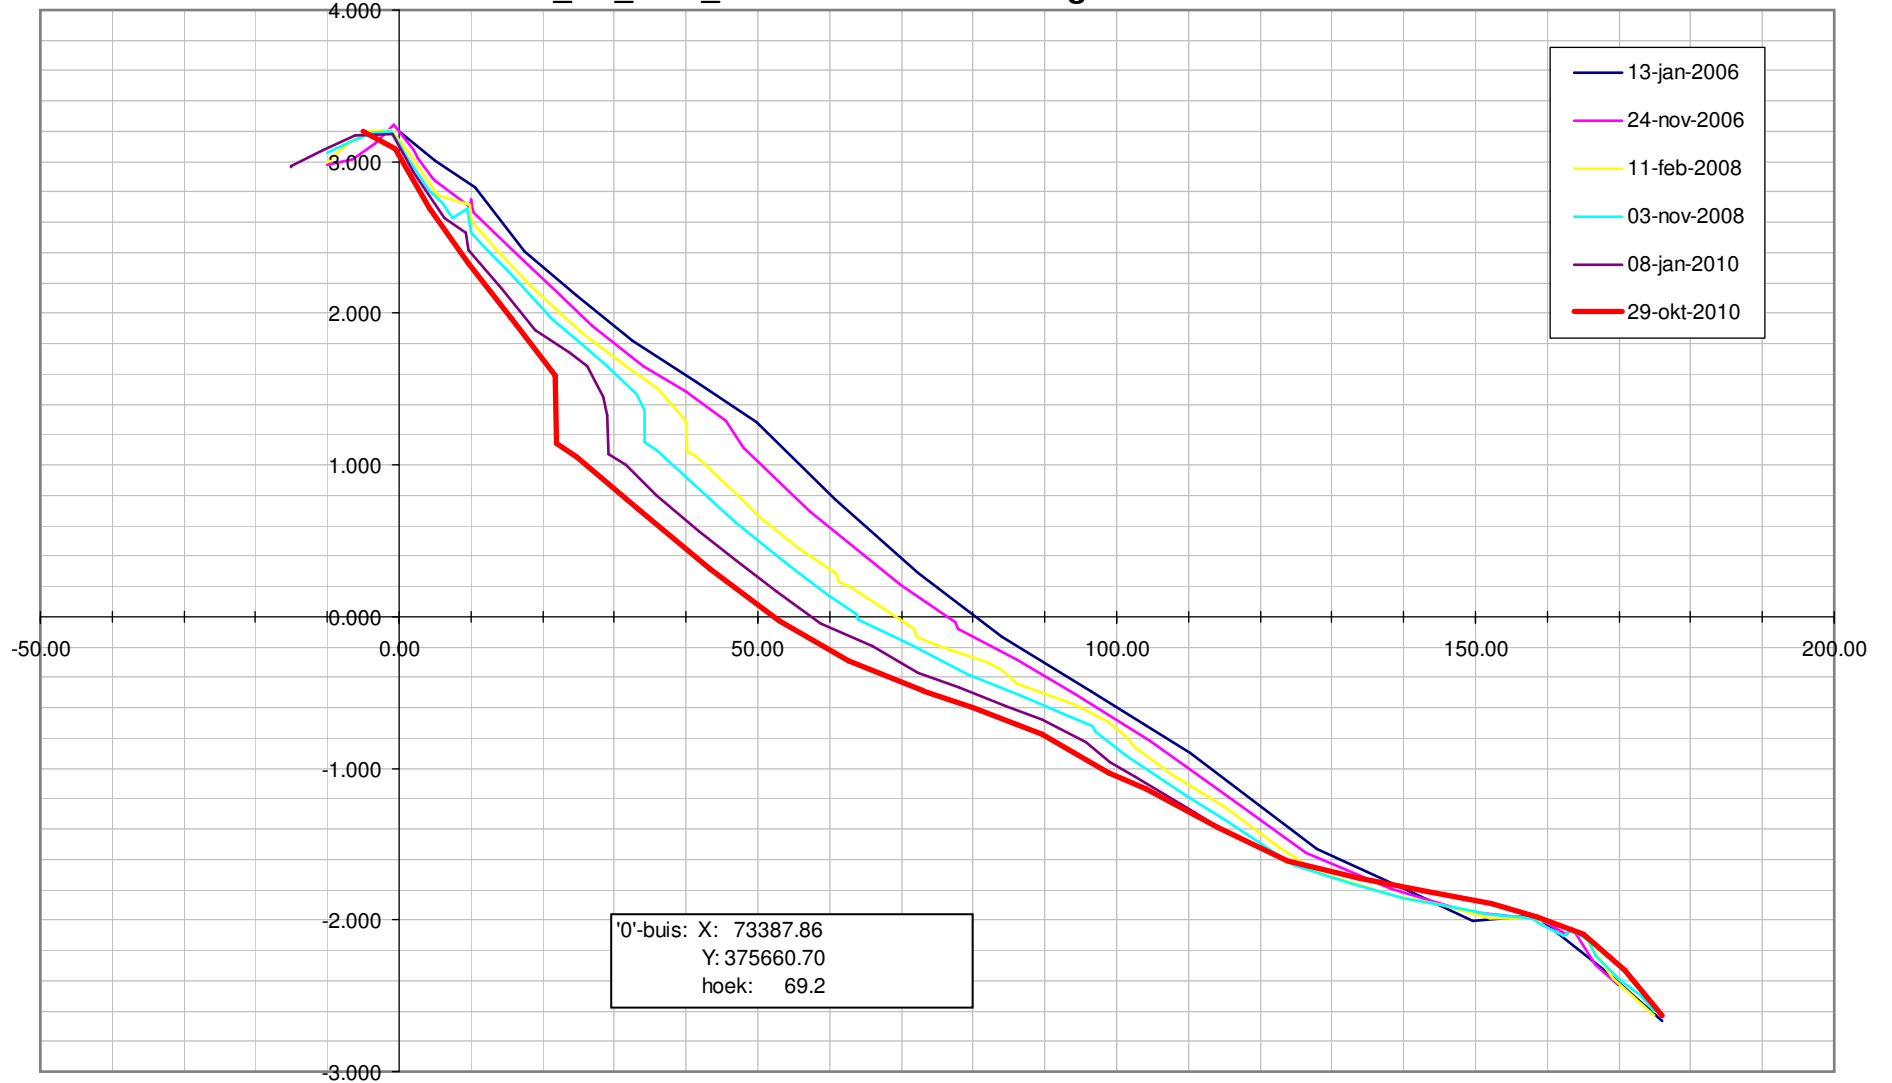

Profiel\_ssl\_2060\_1 van Rammenkenshoek in m t.o.v. NAP.

Profiel\_ssl\_2060\_1 van Rammenkenshoek in m t.o.v. NAP.

Profiel\_ssl\_2070\_2 van Rammenkenshoek in m t.o.v. NAP.

Profiel\_ssl\_2070\_2 van Rammenkenshoek in m t.o.v. NAP.

Profiel\_ssl\_2780\_1 van Land van Saefthinghe in m t.o.v. NAP.

Profiel\_ssl\_2780\_1 van Land van Saefthinge in m t.o.v. NAP.

Profiel\_ssl\_2800\_2 van Land van Saefthinghe in m t.o.v. NAP.

Profiel\_ssl\_2800\_2 van Land van Saefthinghe in m t.o.v. NAP.