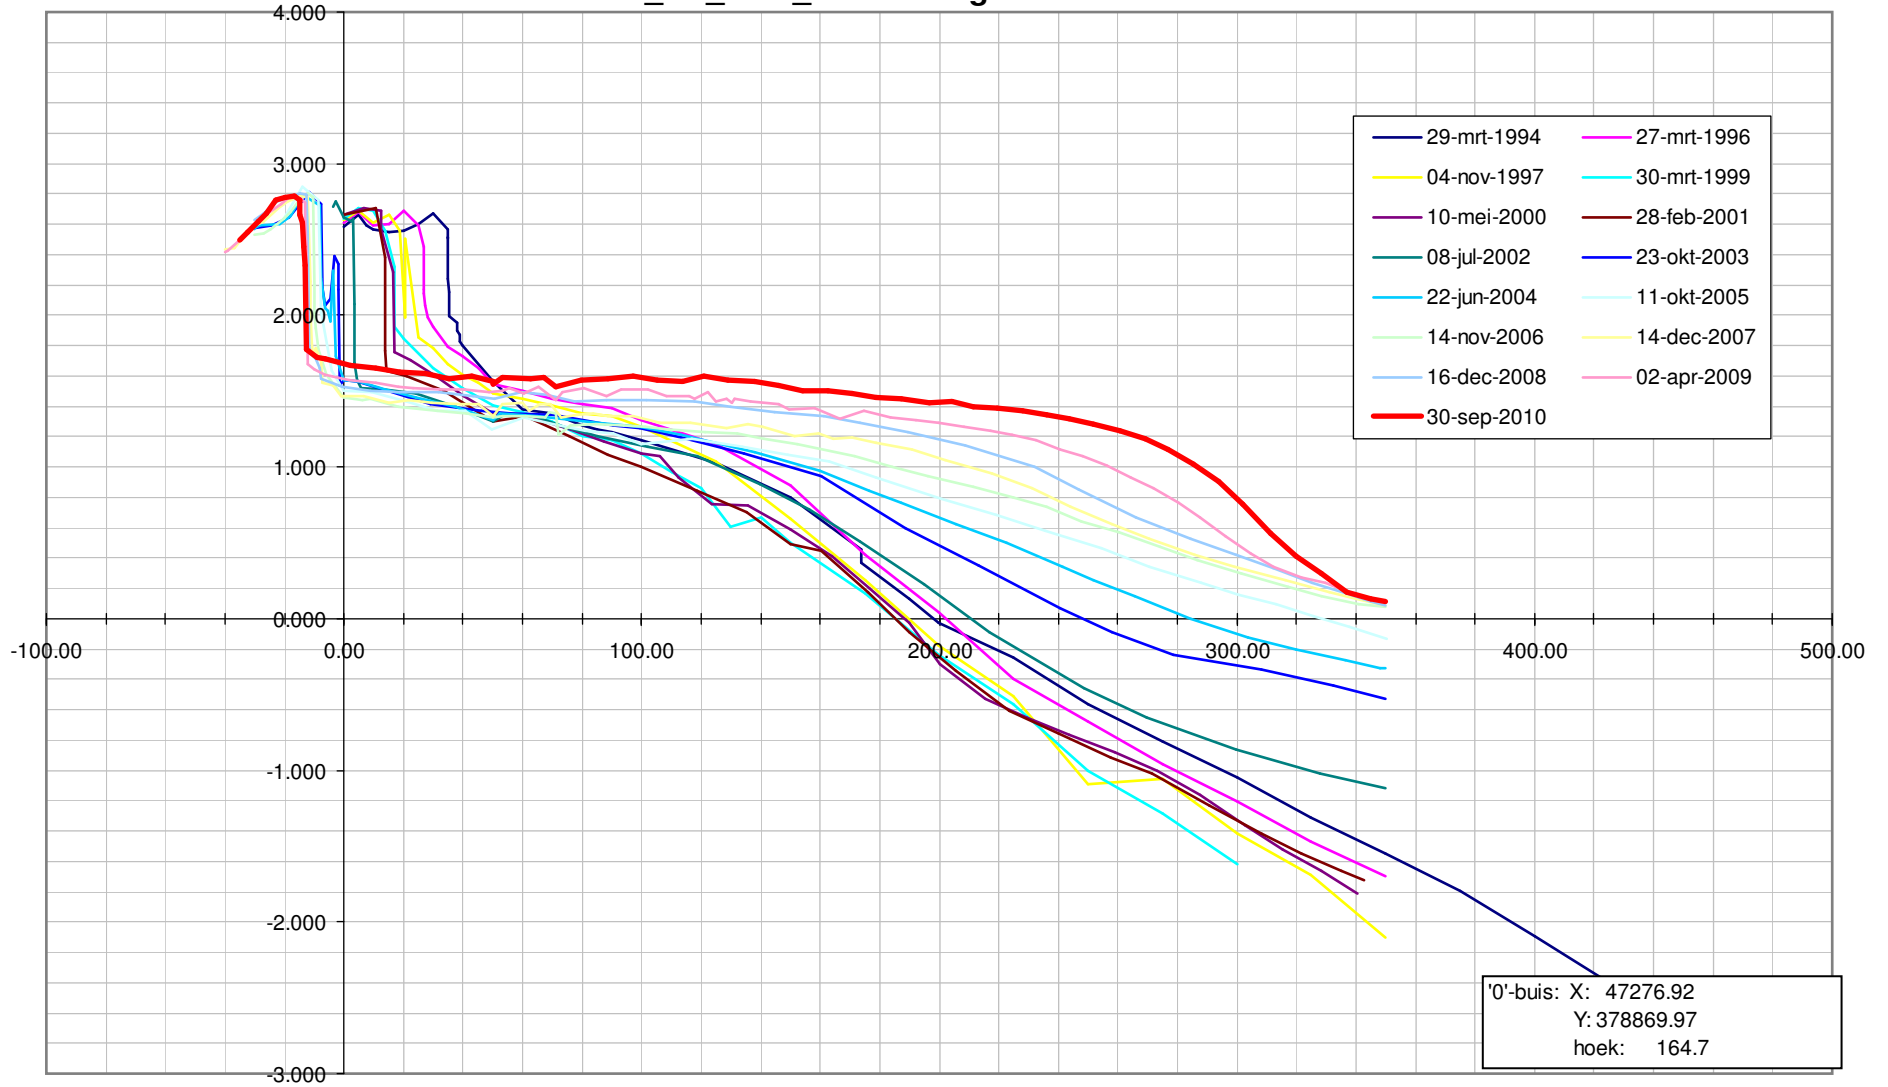

Profiel\_ssl\_2650\_3 van Waarde in m t.o.v. NAP.

Profiel\_ssl\_2210\_1 van Zuidgors in m t.o.v. NAP.

Profiel\_ssl\_2210\_1 van Zuidgors in m t.o.v. NAP.

Profiel\_ssl\_2220\_2 van Zuidgors in m t.o.v. NAP.

Profiel\_ssl\_2220\_2 van Zuidgors in m t.o.v. NAP.

Profiel\_ssl\_2230\_2a van Zuidgors in m t.o.v. NAP.

Profiel\_ssl\_2230\_2a van Zuidgors in m t.o.v. NAP.

Profiel\_ssl\_2240\_3 van Zuidgors in m t.o.v. NAP.

Profiel\_ssl\_2240\_3 van Zuidgors in m t.o.v. NAP.

Profiel\_ssl\_2250\_4 van Zuidgors in m t.o.v. NAP.

Profiel\_ssl\_2250\_4 van Zuidgors in m t.o.v. NAP.

Profiel\_ssl\_2260\_5 van Zuidgors in m t.o.v. NAP.