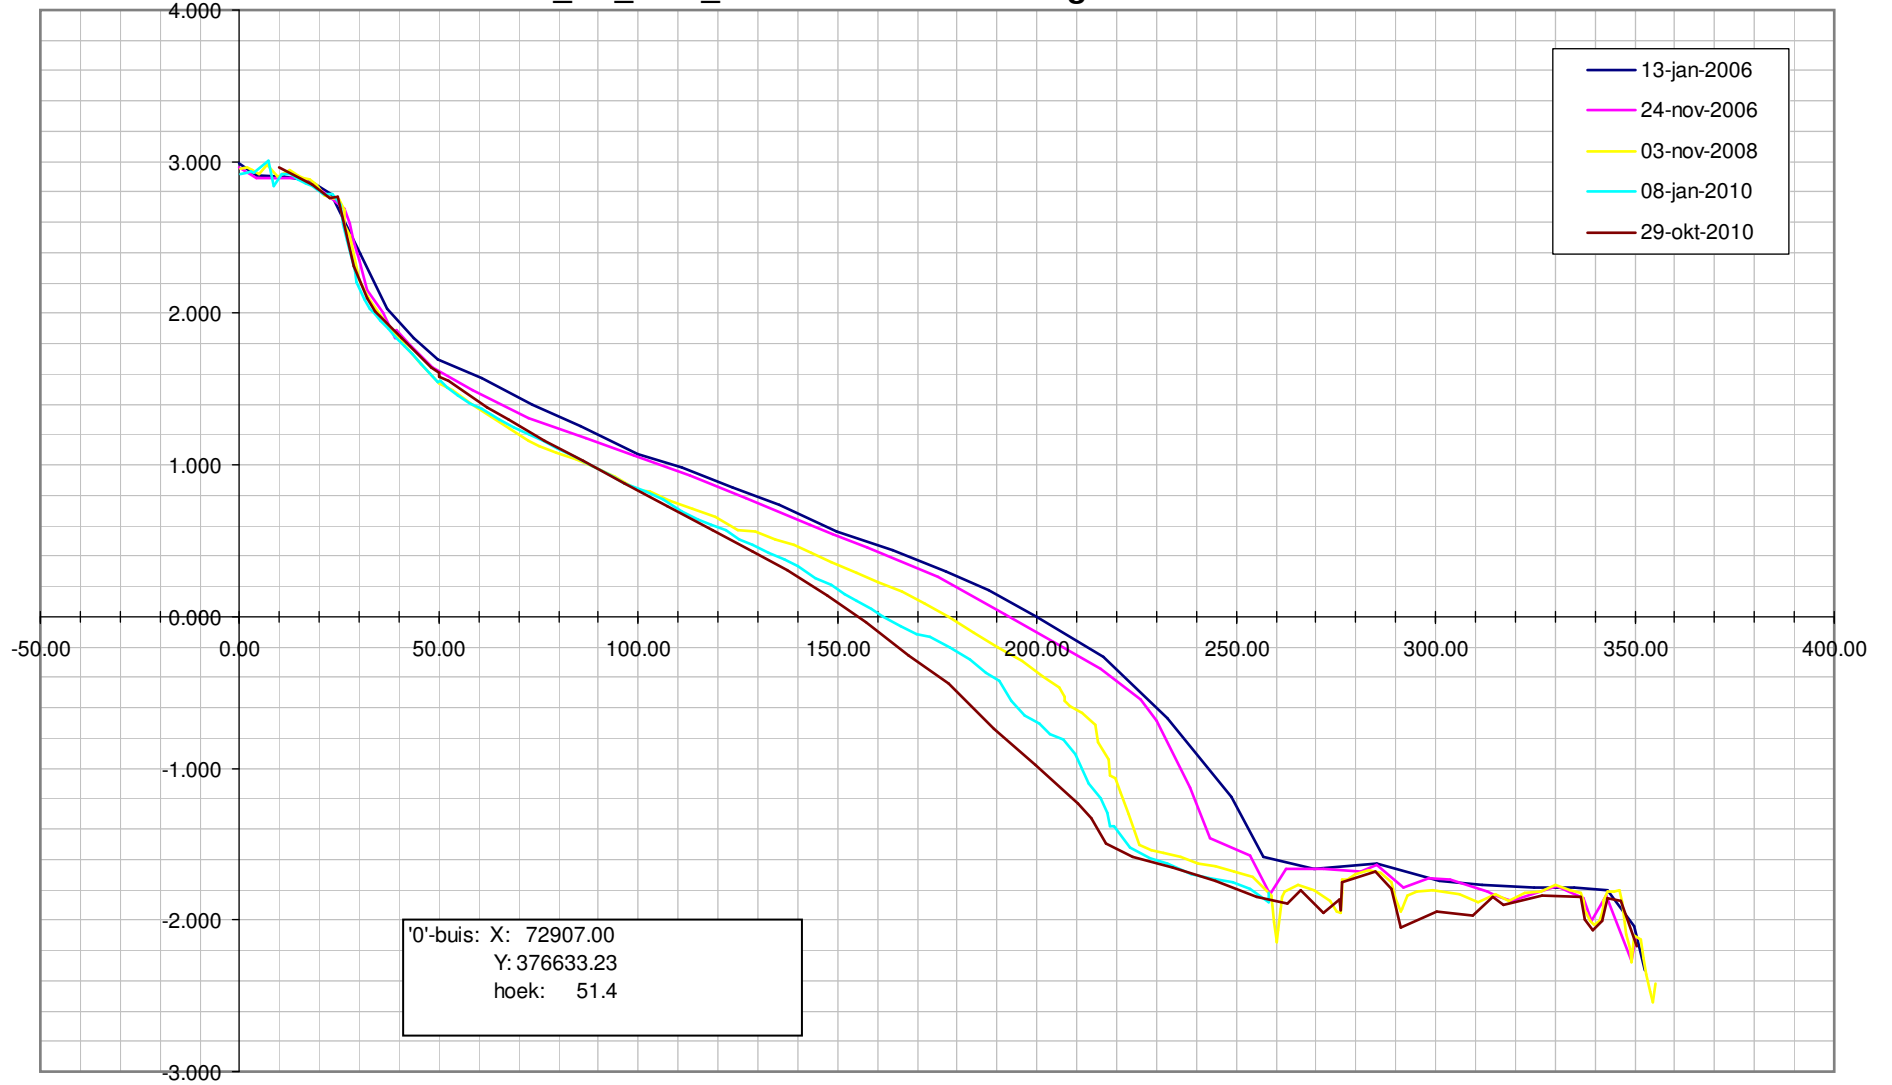

Profiel\_ssl\_2060\_1 van Rammenkenshoek in m t.o.v. NAP.

Profiel\_ssl\_2060\_1 van Rammenkenshoek in m t.o.v. NAP.

Profiel\_ssl\_2070\_2 van Rammenkenshoek in m t.o.v. NAP.

Profiel\_ssl\_2070\_2 van Rammenkenshoek in m t.o.v. NAP.

Profiel\_ssl\_2780\_1 van Land van Saefthinghe in m t.o.v. NAP.

Profiel\_ssl\_2780\_1 van Land van Saefthinge in m t.o.v. NAP.

Profiel\_ssl\_2800\_2 van Land van Saefthinghe in m t.o.v. NAP.

Profiel\_ssl\_2800\_2 van Land van Saefthinghe in m t.o.v. NAP.