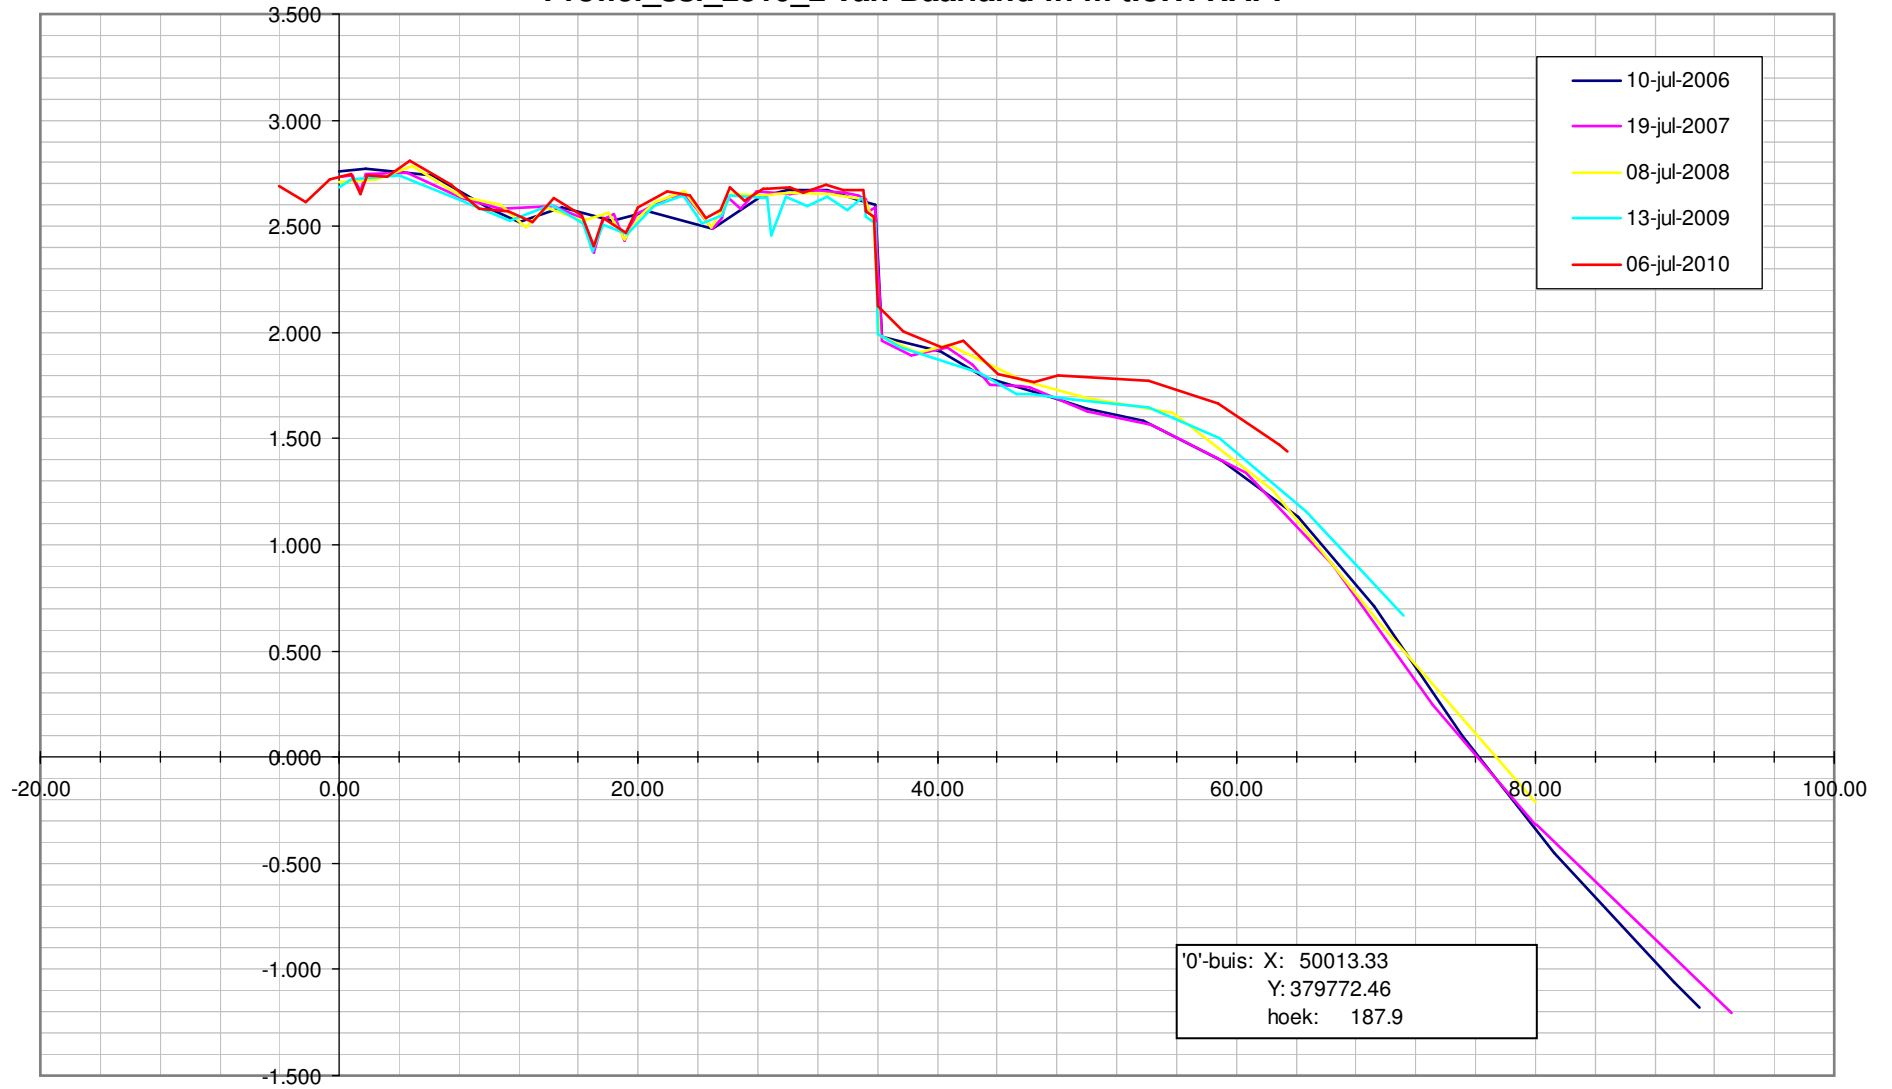

Profiel\_ssl\_2300\_1 van Baarland in m t.o.v. NAP.

Profiel\_ssl\_2300\_1 van Baarland in m t.o.v. NAP.

Profiel\_ssl\_2310\_2 van Baarland in m t.o.v. NAP.

Profiel\_ssl\_2310\_2 van Baarland in m t.o.v. NAP.

Profiel\_ssl\_2810\_1 van Bath in m t.o.v. NAP.

Profiel\_ssl\_2810\_1 van Bath in m t.o.v. NAP.

Profiel\_ssl\_2840\_2 van Bath in m t.o.v. NAP.

Profiel\_ssl\_2400\_1 van Biezelingse Ham in m t.o.v. NAP.

Profiel\_ssl\_2400\_1 van Biezelingse Ham in m t.o.v. NAP.