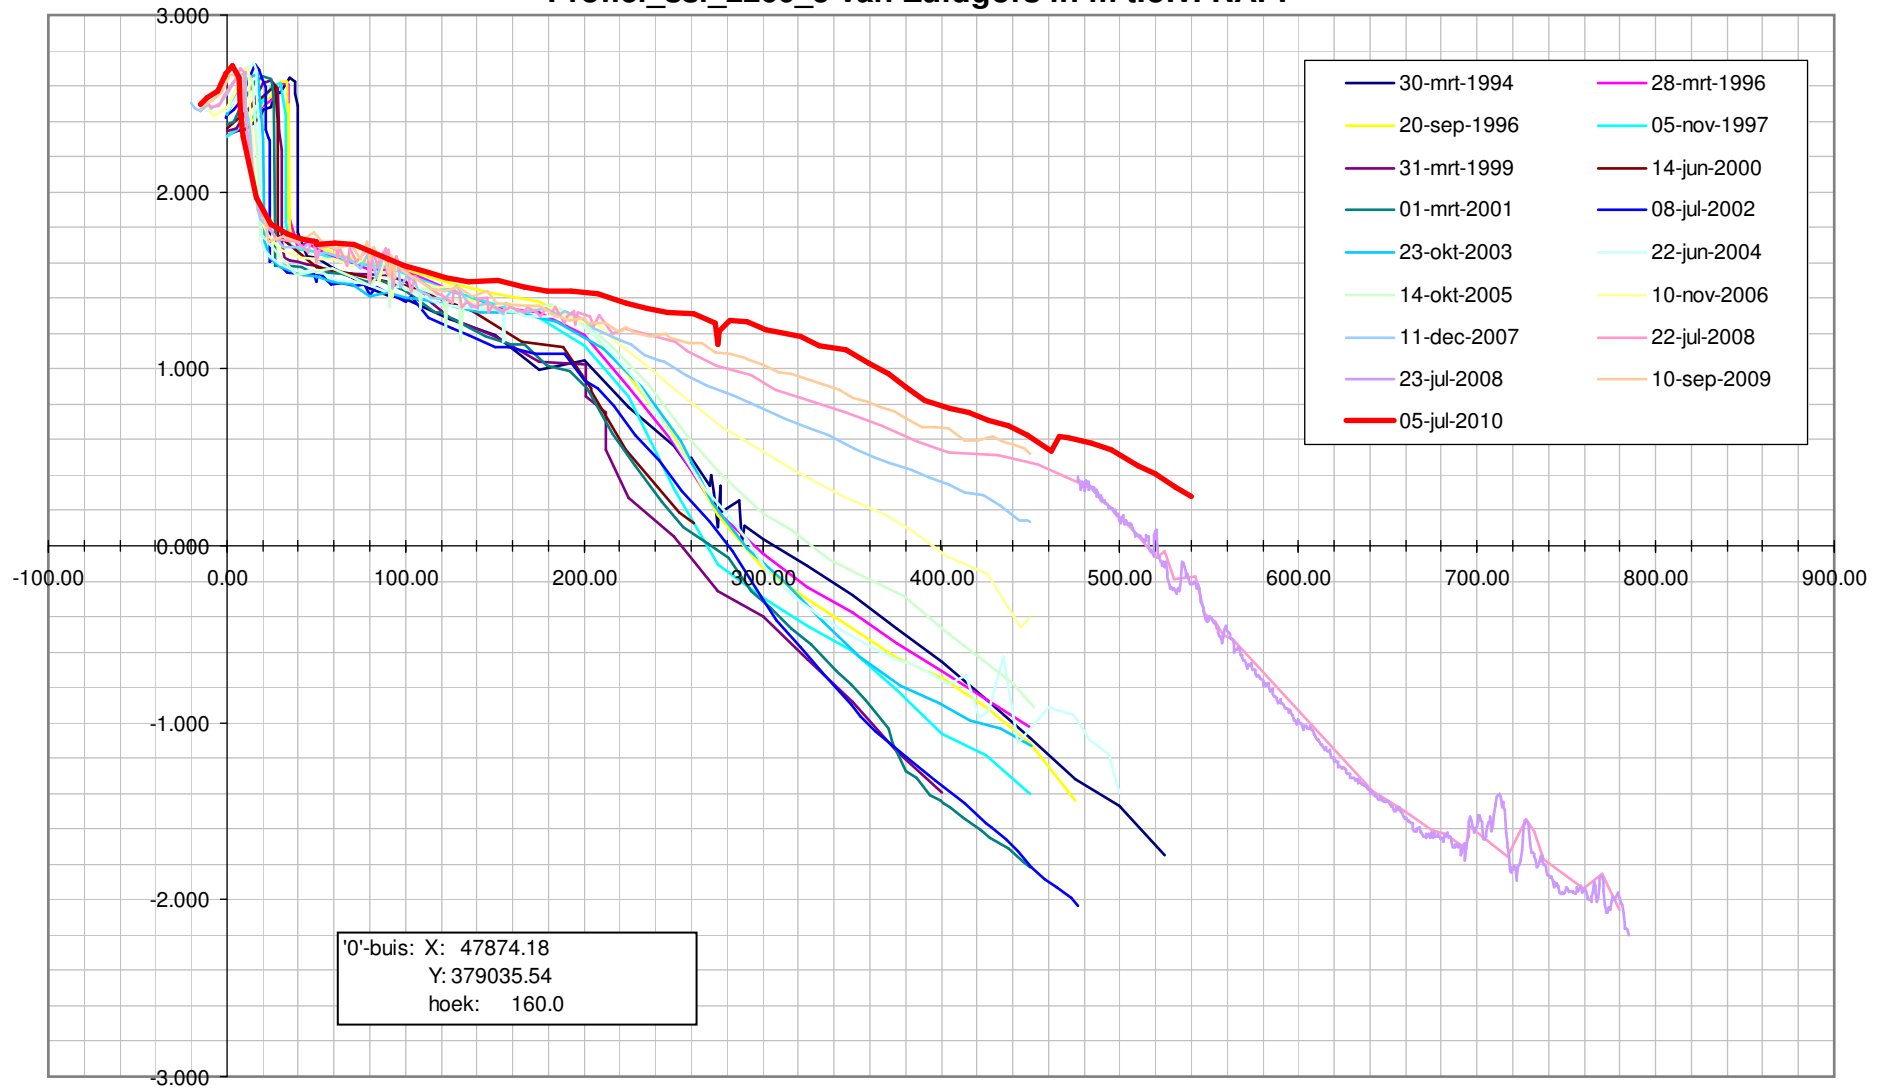

Profiel\_ssl\_2220\_2 van Zuidgors in m t.o.v. NAP.

Profiel\_ssl\_2230\_2a van Zuidgors in m t.o.v. NAP.

Profiel\_ssl\_2230\_2a van Zuidgors in m t.o.v. NAP.

Profiel\_ssl\_2240\_3 van Zuidgors in m t.o.v. NAP.

Profiel\_ssl\_2240\_3 van Zuidgors in m t.o.v. NAP.

Profiel\_ssl\_2250\_4 van Zuidgors in m t.o.v. NAP.

Profiel\_ssl\_2250\_4 van Zuidgors in m t.o.v. NAP.

Profiel\_ssl\_2260\_5 van Zuidgors in m t.o.v. NAP.

Profiel\_ssl\_2260\_5 van Zuidgors in m t.o.v. NAP.

Profiel\_ssl\_2270\_6 van Zuidgors in m t.o.v. NAP.

Profiel\_ssl\_2270\_6 van Zuidgors in m t.o.v. NAP.