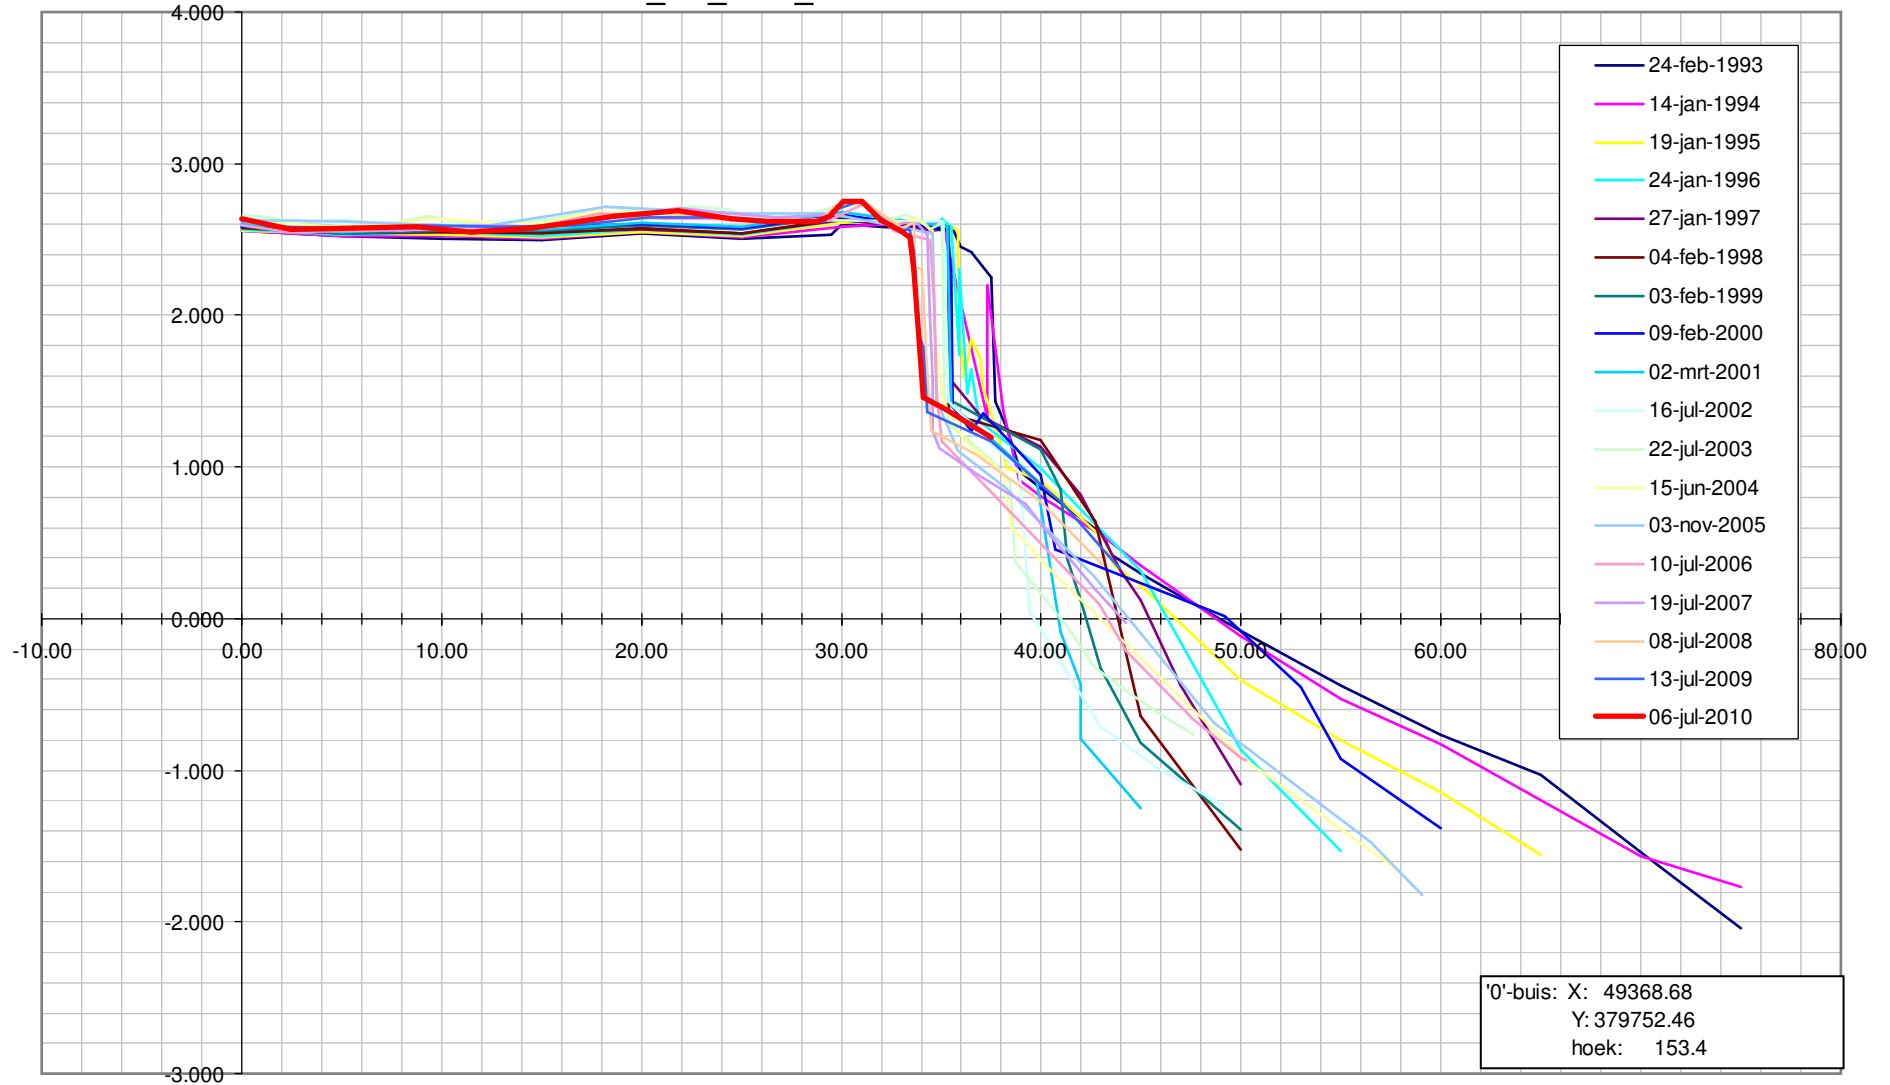

Profiel\_ssl\_2300\_1 van Baarland in m t.o.v. NAP.

Profiel\_ssl\_2300\_1 van Baarland in m t.o.v. NAP.

Profiel\_ssl\_2310\_2 van Baarland in m t.o.v. NAP.

Profiel\_ssl\_2310\_2 van Baarland in m t.o.v. NAP.

Profiel\_ssl\_2810\_1 van Bath in m t.o.v. NAP.

Profiel\_ssl\_2810\_1 van Bath in m t.o.v. NAP.

Profiel\_ssl\_2840\_2 van Bath in m t.o.v. NAP.

Profiel\_ssl\_2400\_1 van Biezelingse Ham in m t.o.v. NAP.

Profiel\_ssl\_2400\_1 van Biezelingse Ham in m t.o.v. NAP.