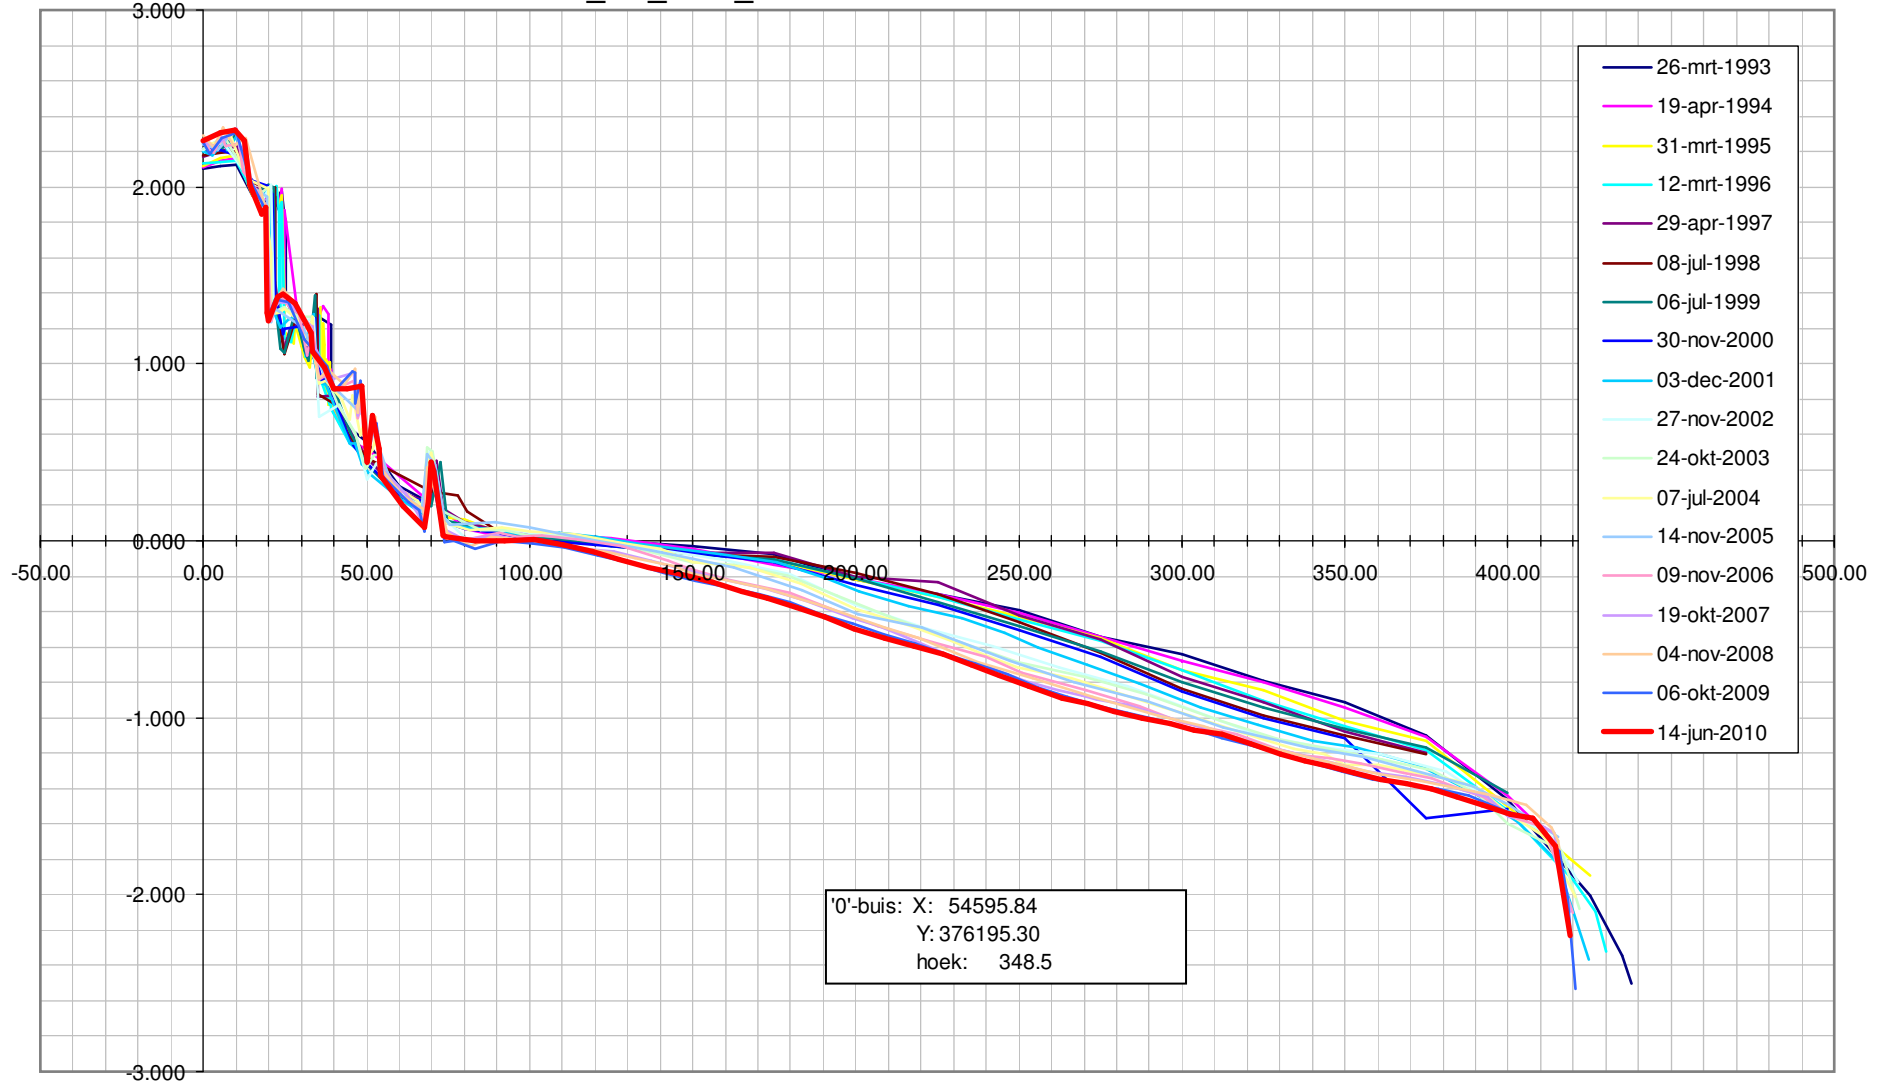

Profiel_ssl_2375_2 van Platen van Hulst in m t.o.v. NAP.

Profiel_ssl_2370_1 van Platen van Hulst in m t.o.v. NAP.