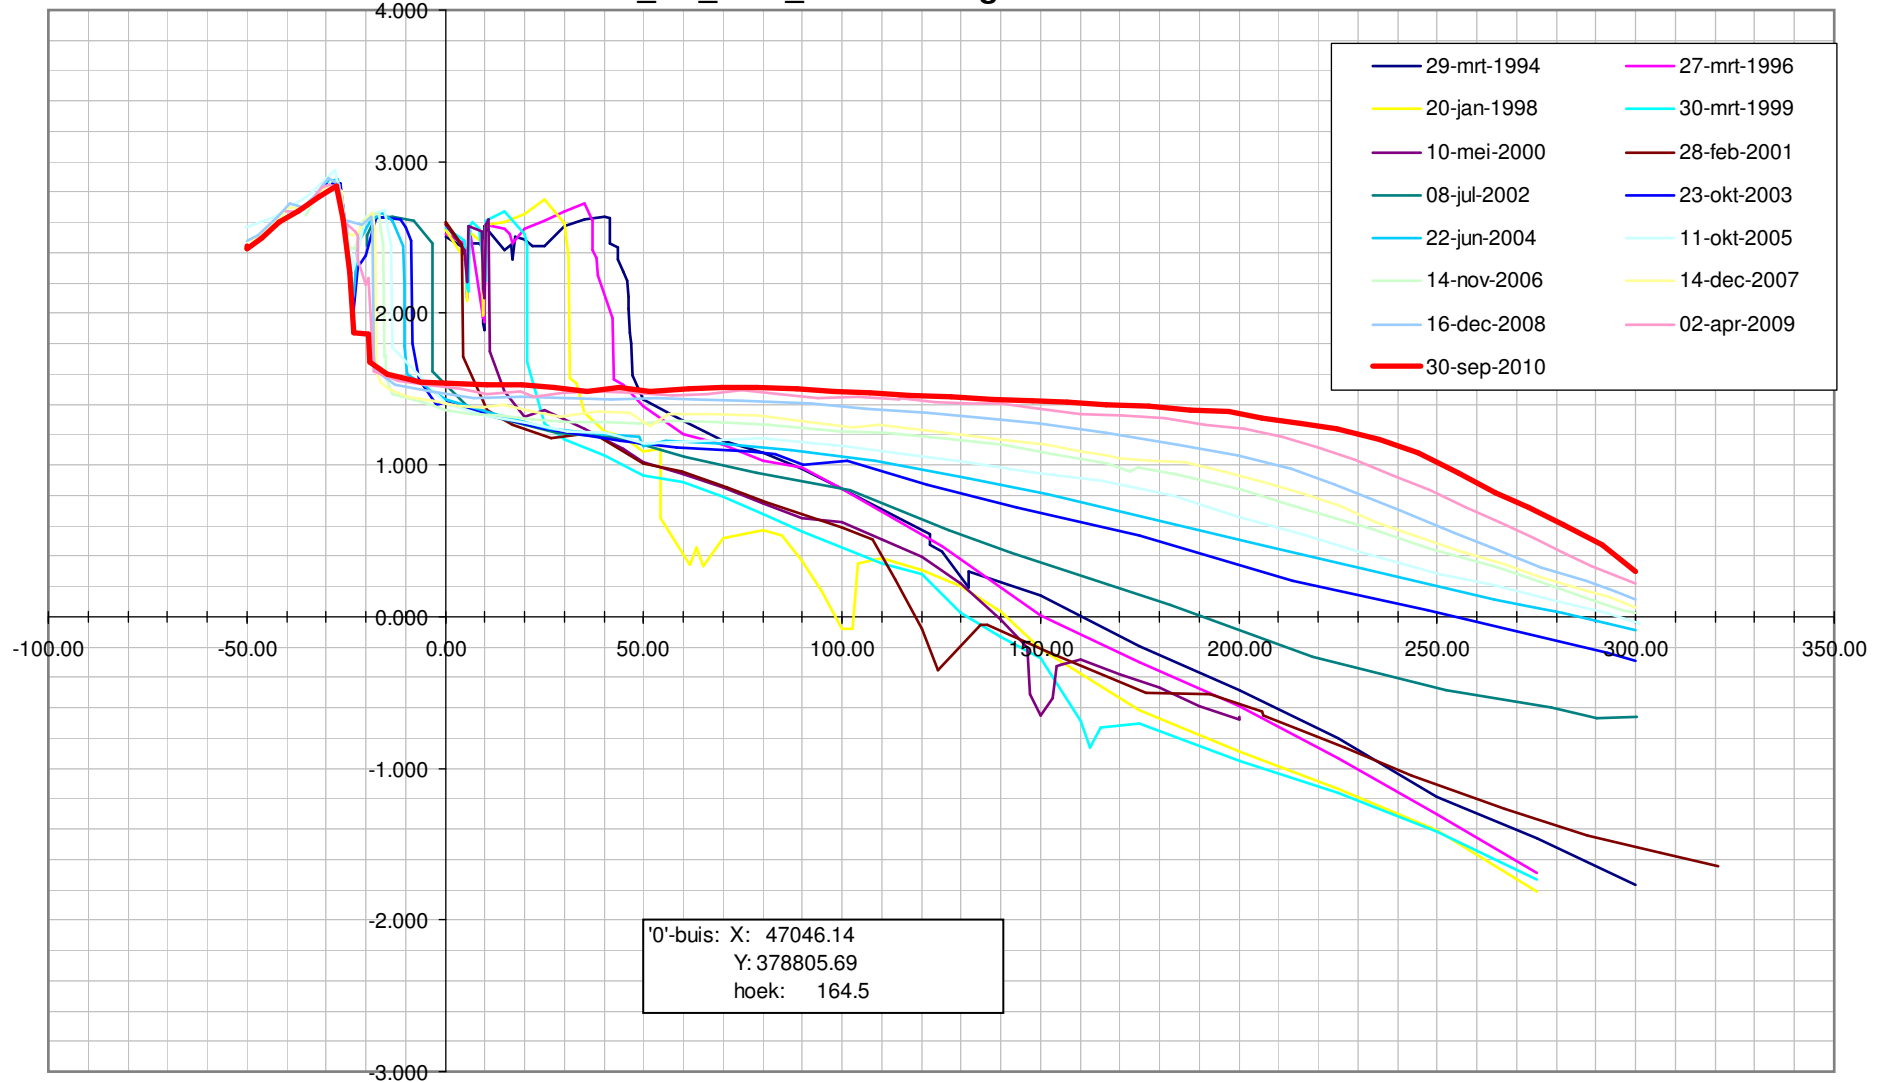

Profiel\_ssl\_2650\_3 van Waarde in m t.o.v. NAP.

Profiel\_ssl\_2210\_1 van Zuidgors in m t.o.v. NAP.

Profiel\_ssl\_2210\_1 van Zuidgors in m t.o.v. NAP.

Profiel\_ssl\_2220\_2 van Zuidgors in m t.o.v. NAP.

Profiel\_ssl\_2220\_2 van Zuidgors in m t.o.v. NAP.

Profiel\_ssl\_2230\_2a van Zuidgors in m t.o.v. NAP.

Profiel\_ssl\_2230\_2a van Zuidgors in m t.o.v. NAP.

Profiel\_ssl\_2240\_3 van Zuidgors in m t.o.v. NAP.

Profiel\_ssl\_2240\_3 van Zuidgors in m t.o.v. NAP.

Profiel\_ssl\_2250\_4 van Zuidgors in m t.o.v. NAP.

Profiel\_ssl\_2250\_4 van Zuidgors in m t.o.v. NAP.

Profiel\_ssl\_2260\_5 van Zuidgors in m t.o.v. NAP.