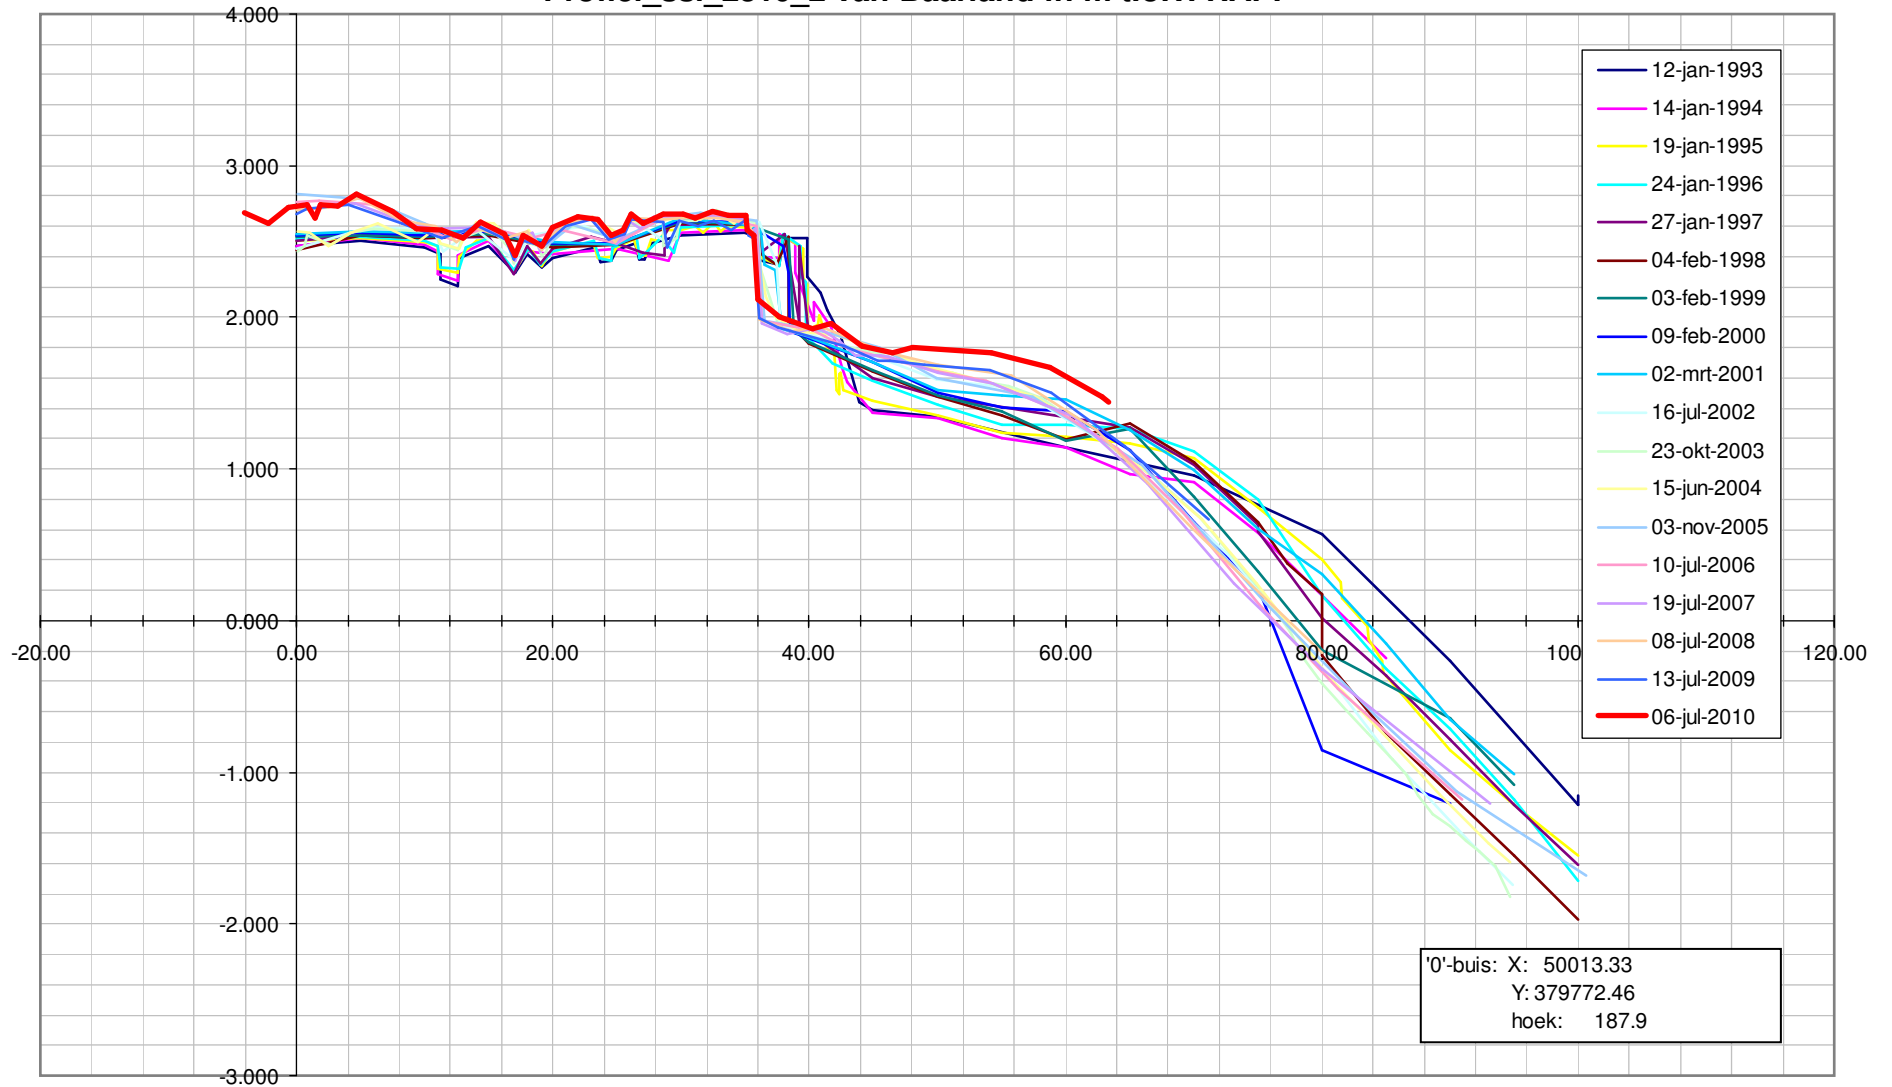

Profiel\_ssl\_2300\_1 van Baarland in m t.o.v. NAP.

Profiel\_ssl\_2300\_1 van Baarland in m t.o.v. NAP.

Profiel\_ssl\_2310\_2 van Baarland in m t.o.v. NAP.

Profiel\_ssl\_2310\_2 van Baarland in m t.o.v. NAP.

Profiel\_ssl\_2810\_1 van Bath in m t.o.v. NAP.

Profiel\_ssl\_2810\_1 van Bath in m t.o.v. NAP.

Profiel\_ssl\_2840\_2 van Bath in m t.o.v. NAP.

Profiel\_ssl\_2400\_1 van Biezelingse Ham in m t.o.v. NAP.

Profiel\_ssl\_2400\_1 van Biezelingse Ham in m t.o.v. NAP.