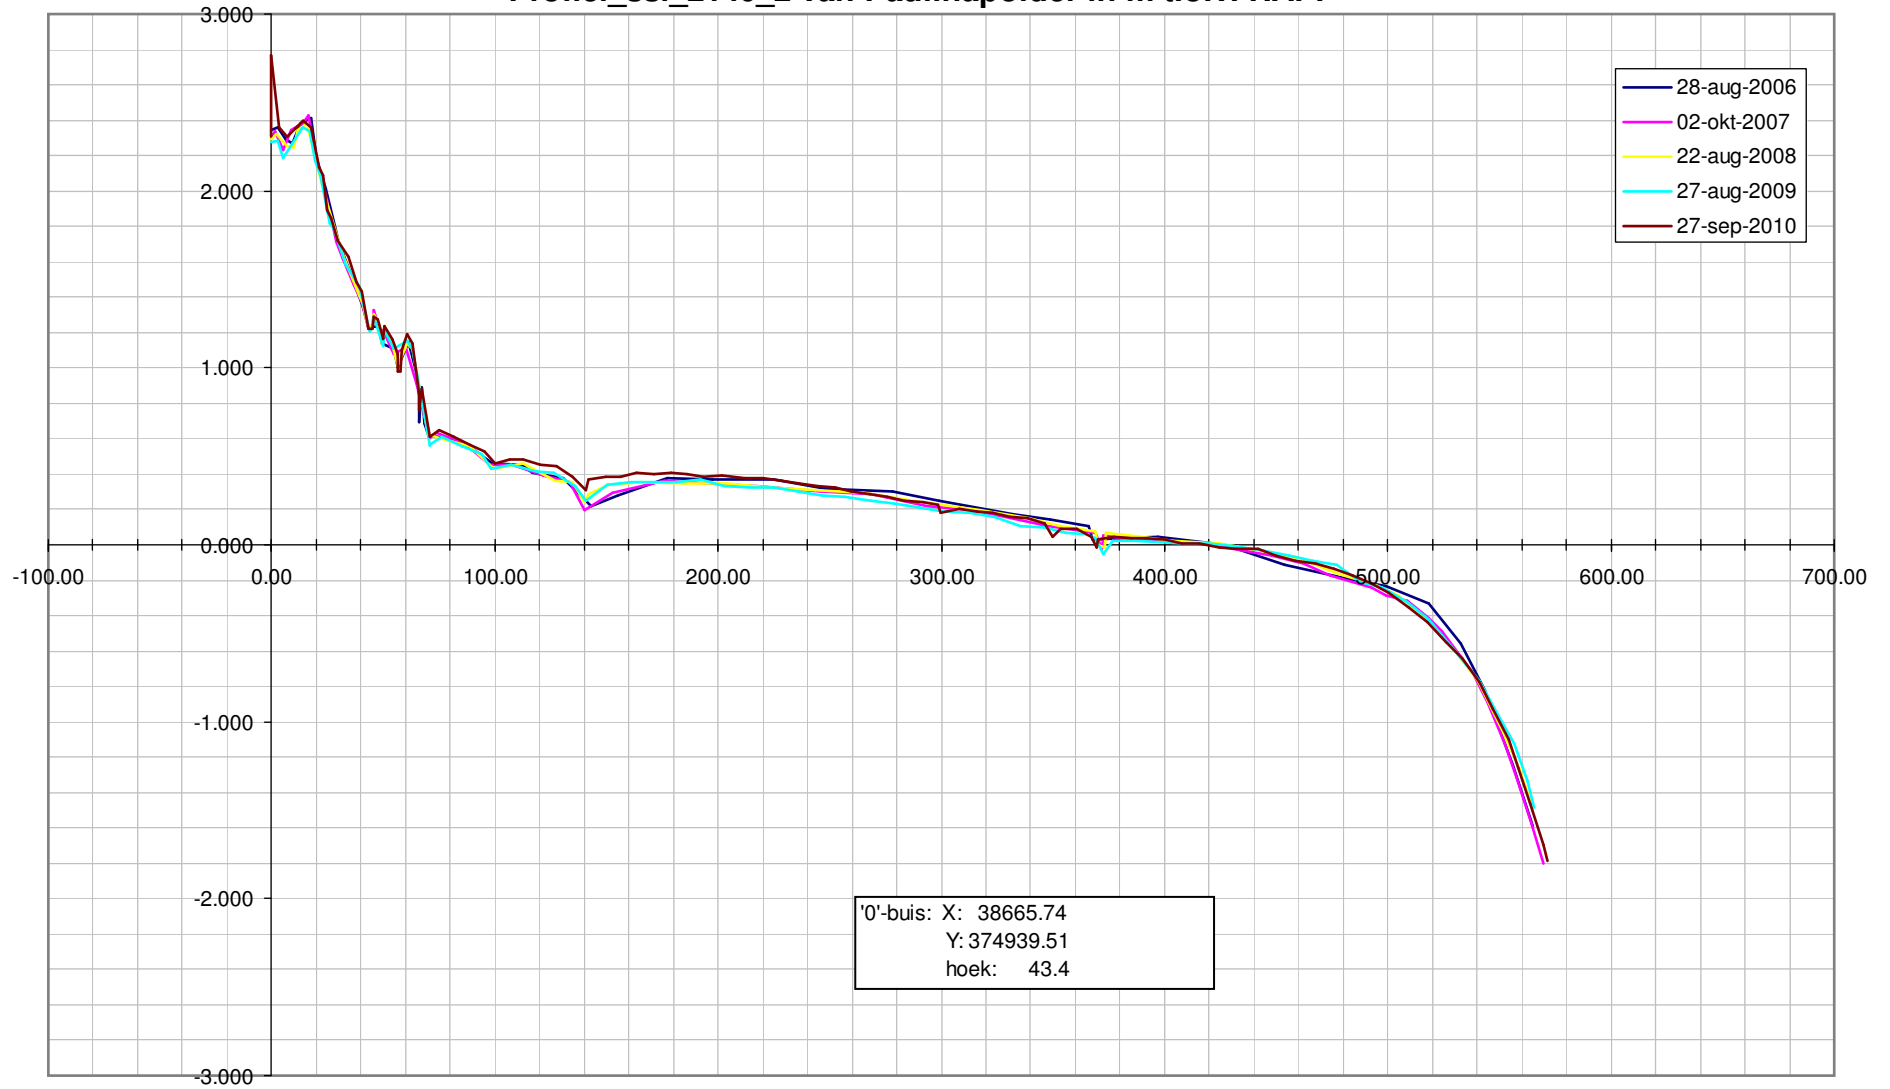

Profiel\_ssl\_2130\_1 van Paulinapolder in m t.o.v. NAP.

Profiel\_ssl\_2130\_1 van Paulinapolder in m t.o.v. NAP.

Profiel\_ssl\_2140\_2 van Paulinapolder in m t.o.v. NAP.

Profiel\_ssl\_2140\_2 van Paulinapolder in m t.o.v. NAP.