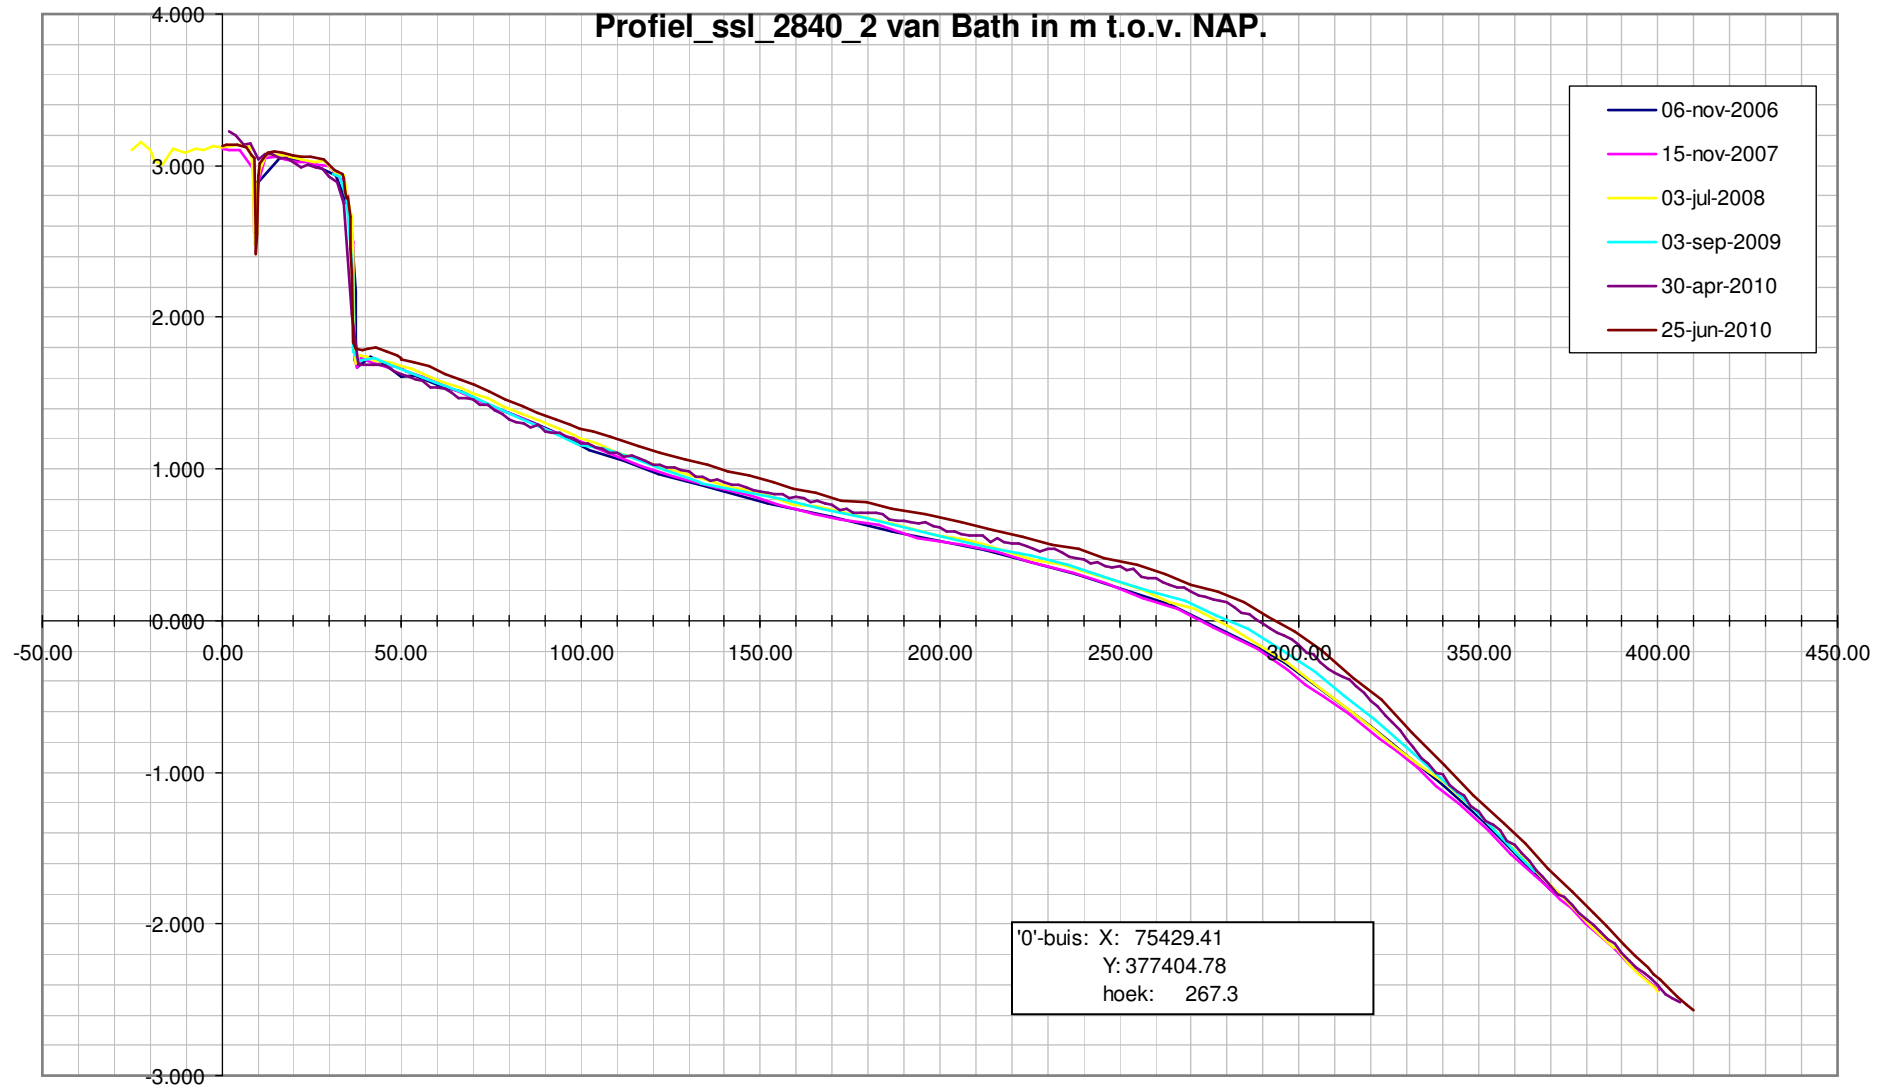

Profiel_ssl_2840_2 van Bath in m t.o.v. NAP.