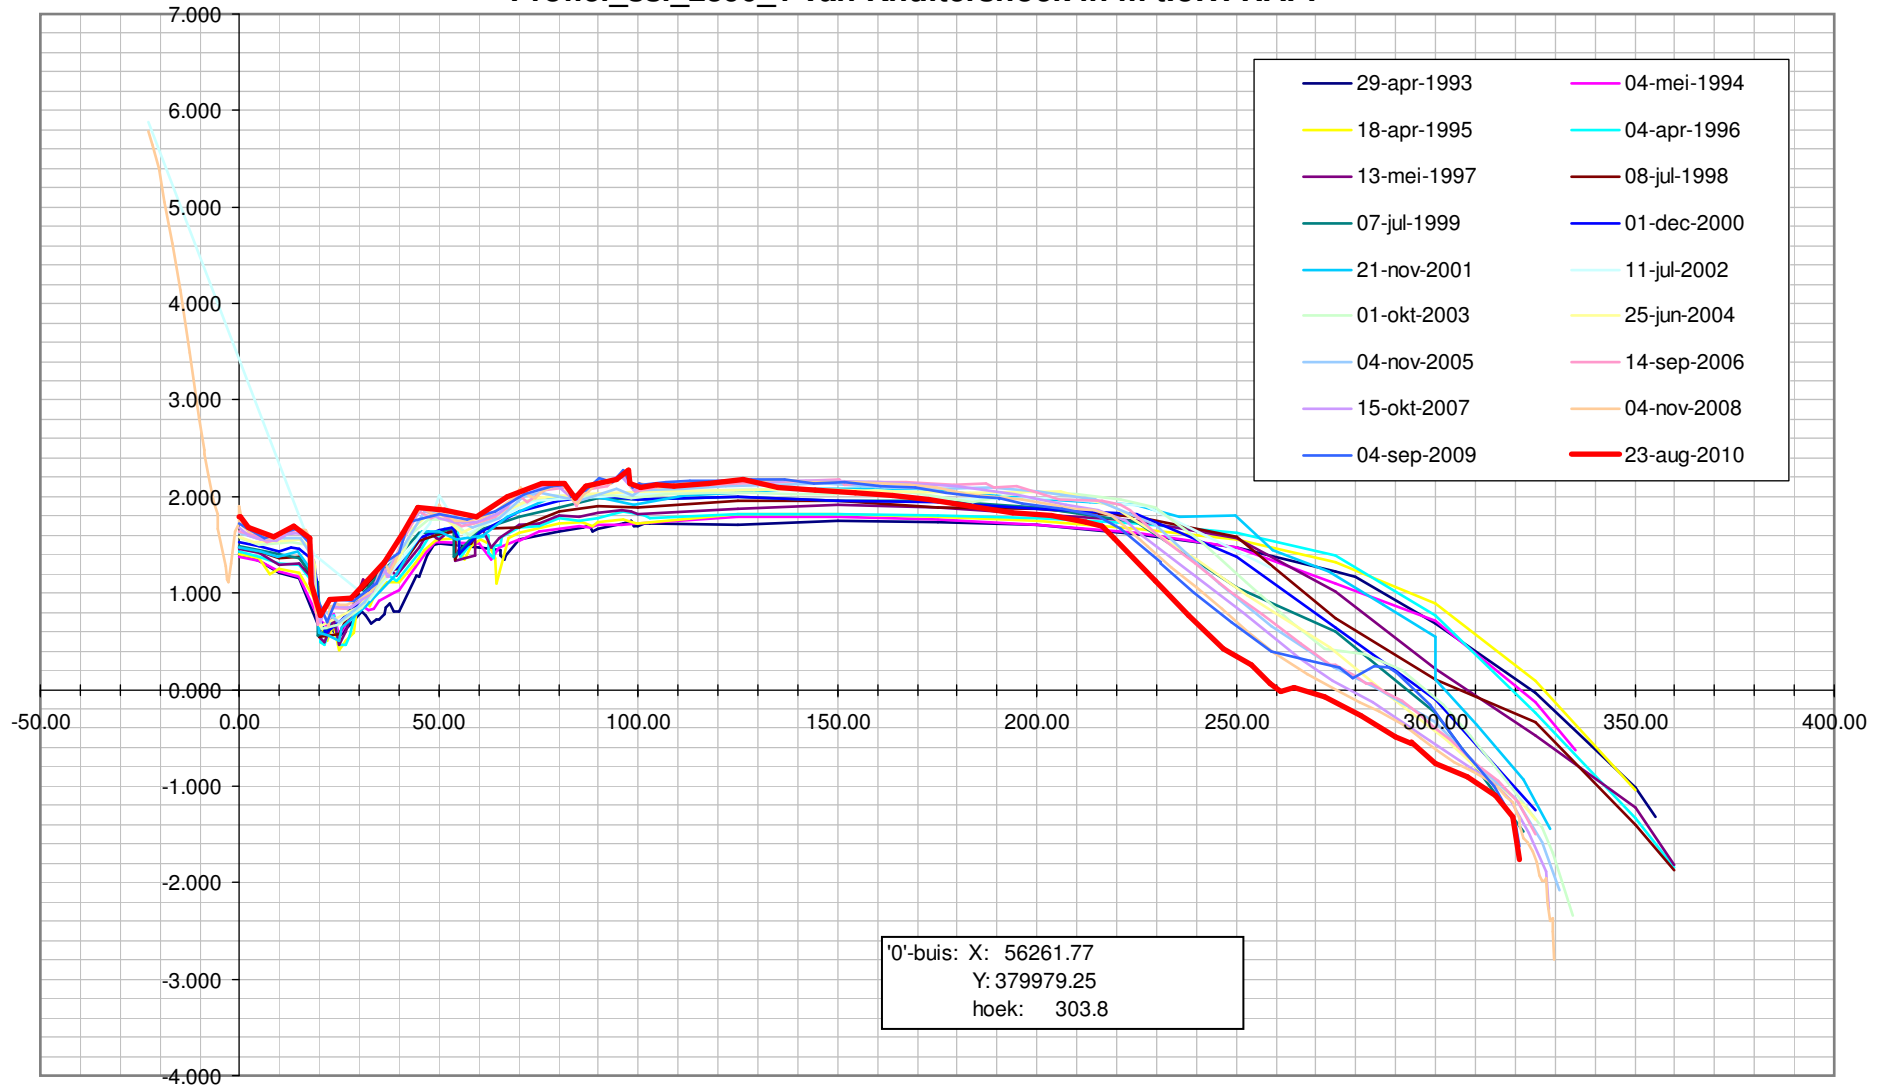

Profiel\_ssl\_2410\_2 van Biezelingse Ham in m t.o.v. NAP.

Profiel\_ssl\_2410\_2 van Biezelingse Ham in m t.o.v. NAP.

Profiel\_ssl\_2390\_1 van Knuitershoek in m t.o.v. NAP.

Profiel\_ssl\_2390\_1 van Knuitershoek in m t.o.v. NAP.