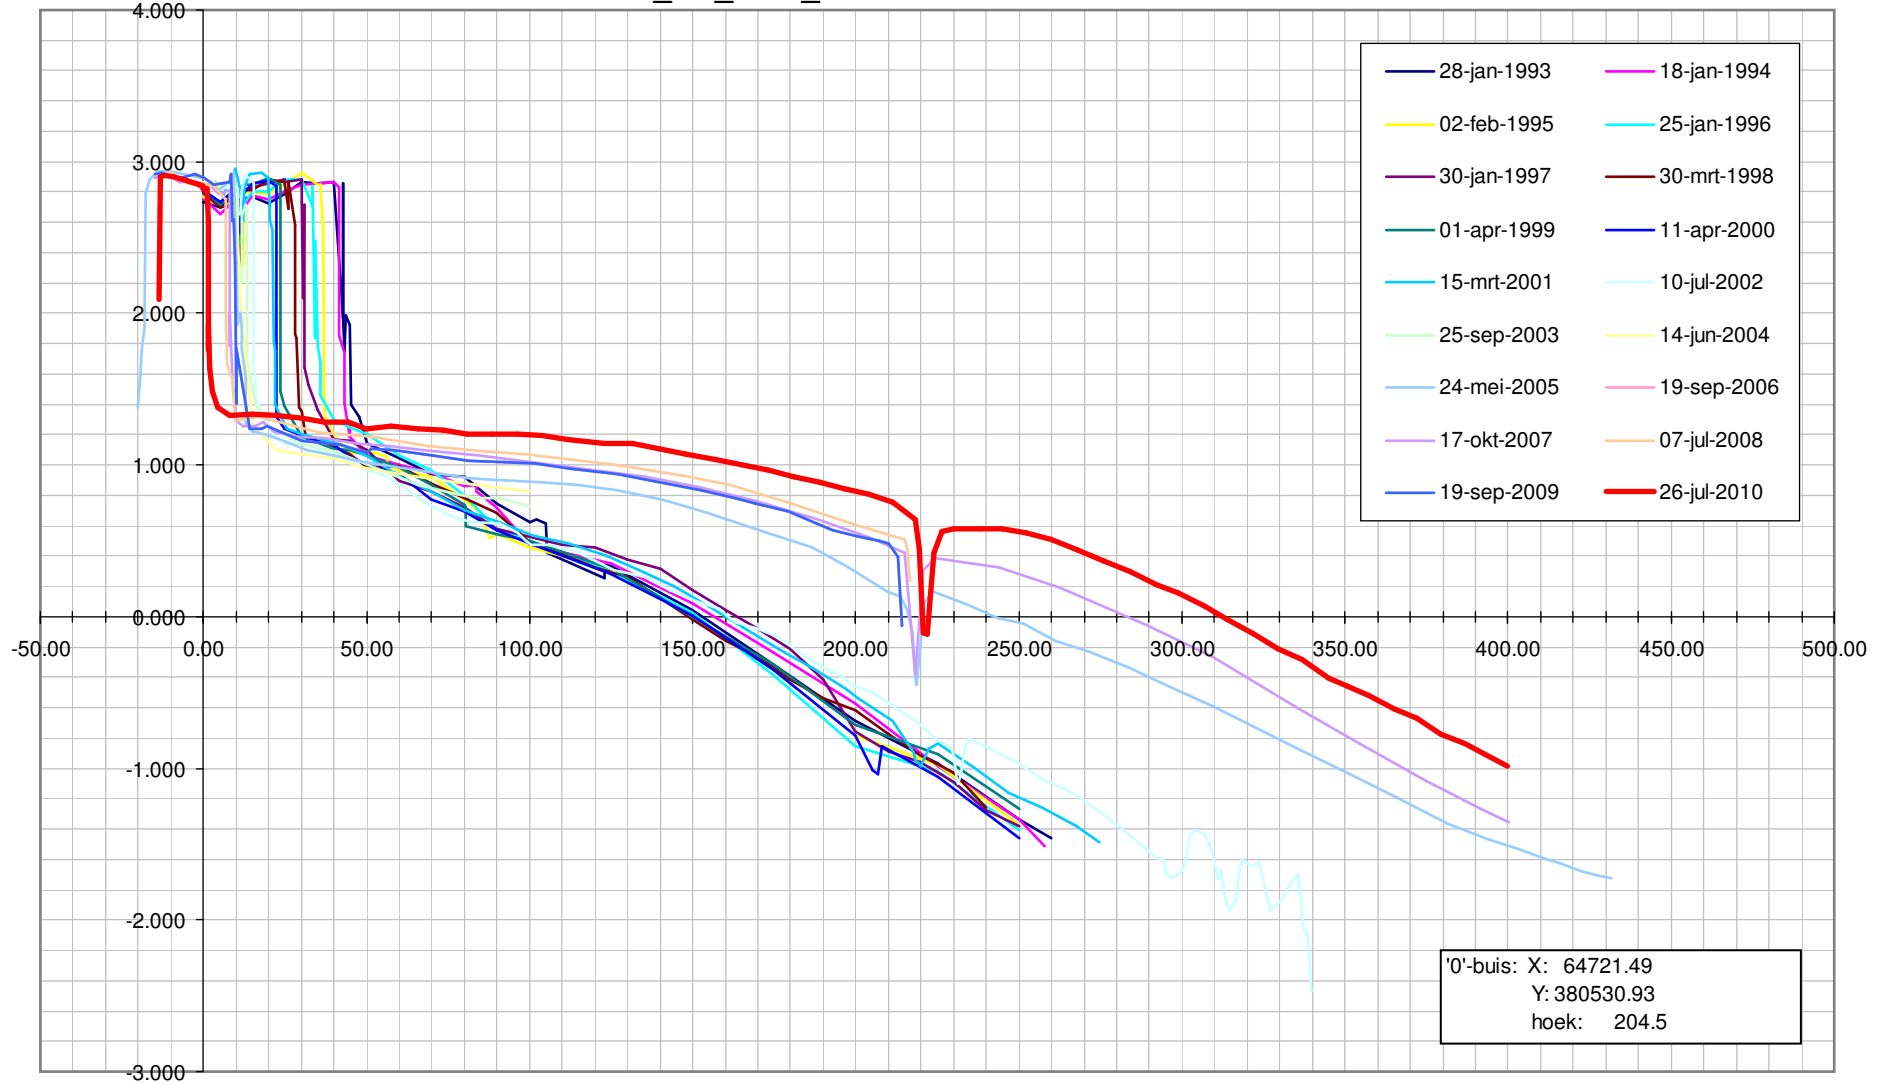

Profiel\_ssl\_2060\_1 van Rammenkenshoek in m t.o.v. NAP.

Profiel\_ssl\_2060\_1 van Rammenkenshoek in m t.o.v. NAP.

Profiel\_ssl\_2070\_2 van Rammenkenshoek in m t.o.v. NAP.

Profiel\_ssl\_2070\_2 van Rammenkenshoek in m t.o.v. NAP.

Profiel\_ssl\_2780\_1 van Land van Saefthinghe in m t.o.v. NAP.

Profiel\_ssl\_2780\_1 van Land van Saefthinge in m t.o.v. NAP.

Profiel\_ssl\_2800\_2 van Land van Saefthinghe in m t.o.v. NAP.

Profiel\_ssl\_2800\_2 van Land van Saefthinghe in m t.o.v. NAP.

Profiel\_ssl\_2610\_1 van Waarde in m t.o.v. NAP.

Profiel\_ssl\_2610\_1 van Waarde in m t.o.v. NAP.

Profiel\_ssl\_2625\_2 van Waarde in m t.o.v. NAP.

Profiel\_ssl\_2625\_2 van Waarde in m t.o.v. NAP.

Profiel\_ssl\_2650\_3 van Waarde in m t.o.v. NAP.