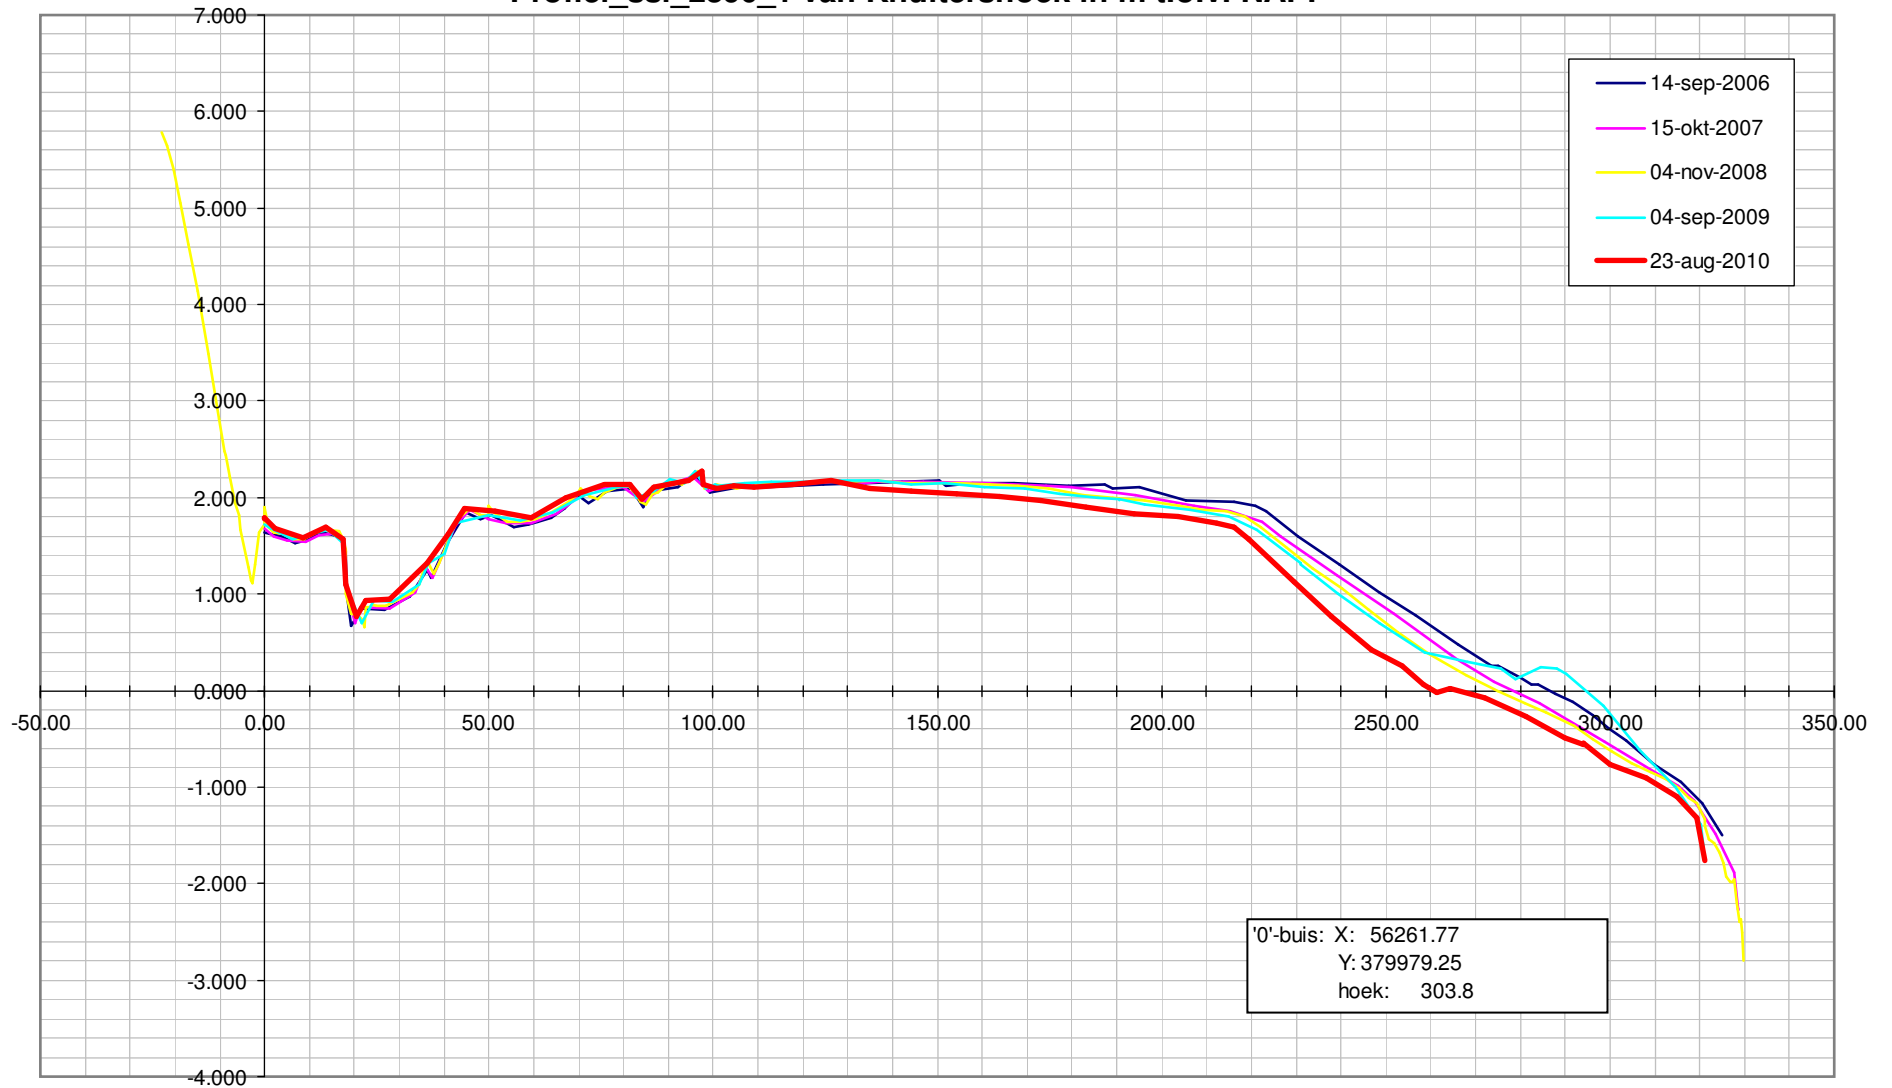

Profiel_ssl_2390_1 van Knuitershoek in m t.o.v. NAP.

Profiel_ssl_2390_1 van Knuitershoek in m t.o.v. NAP.