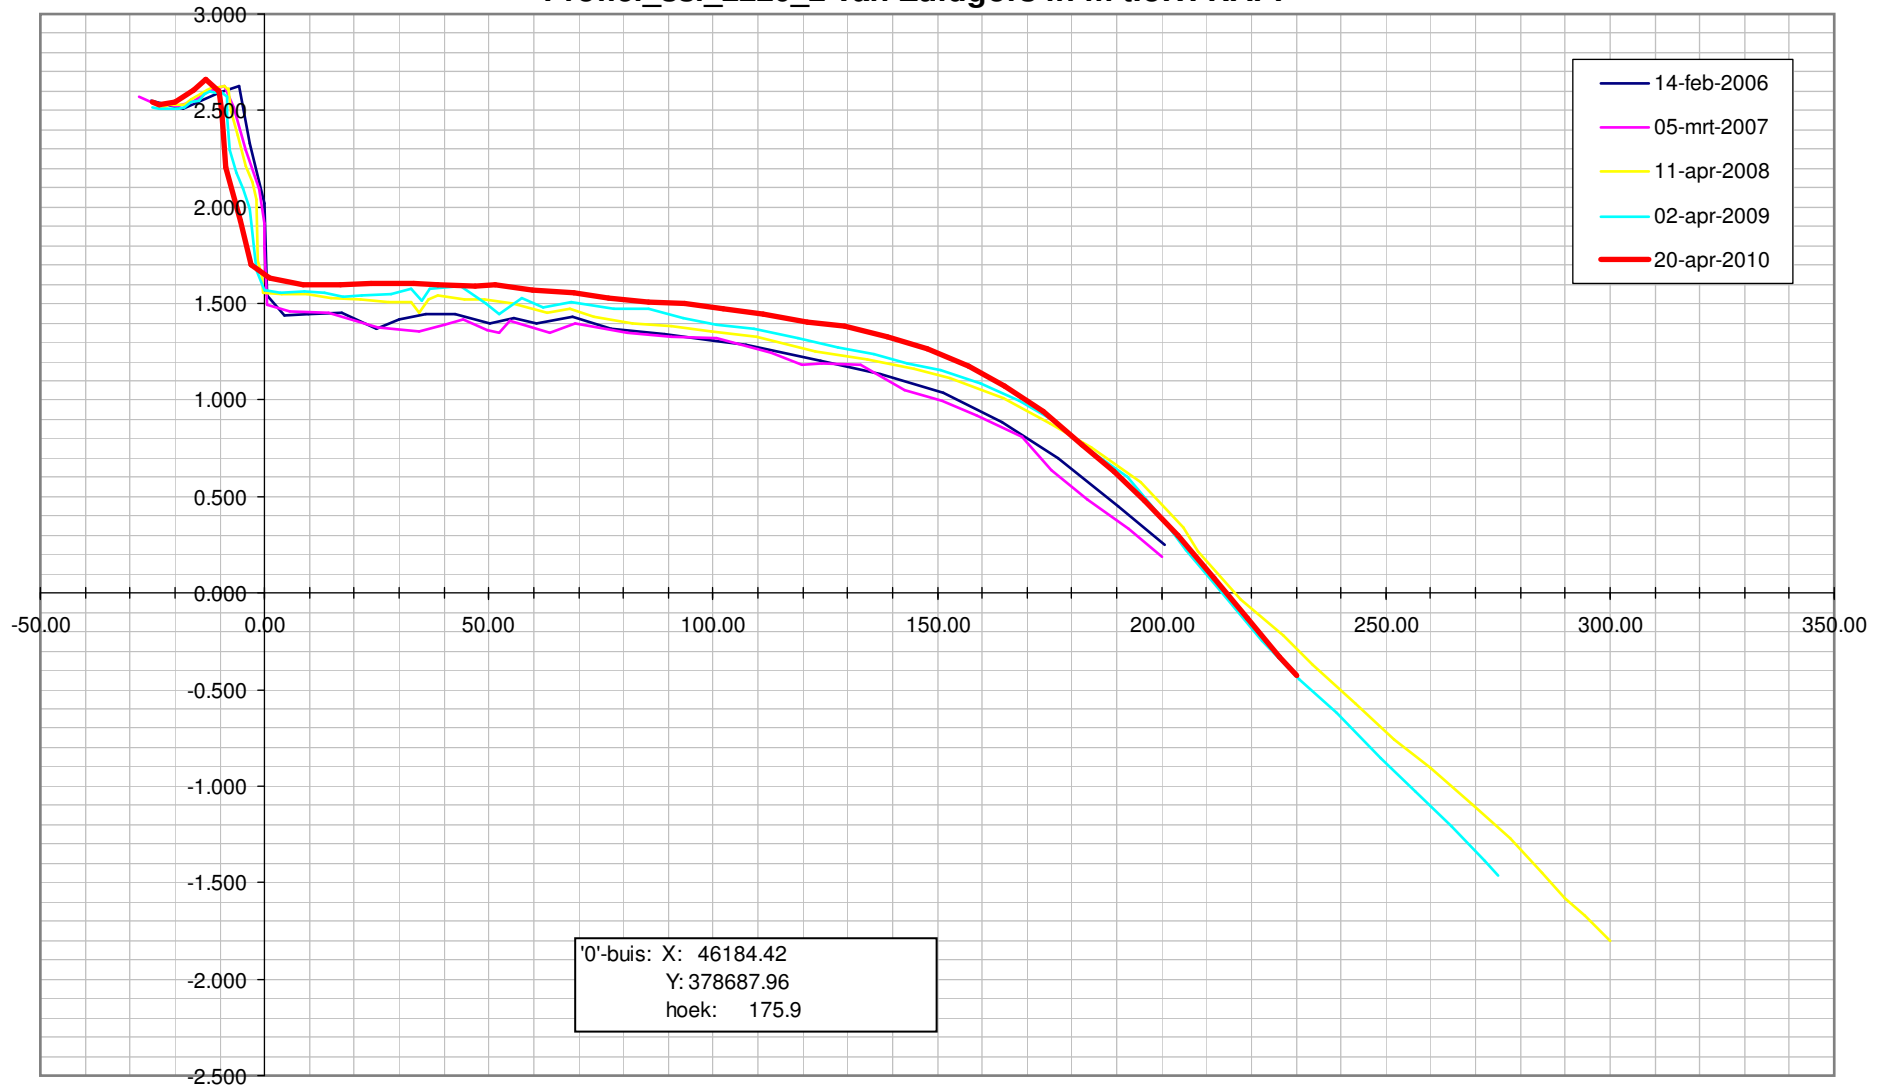

Profiel\_ssl\_2650\_3 van Waarde in m t.o.v. NAP.

Profiel\_ssl\_2210\_1 van Zuidgors in m t.o.v. NAP.

Profiel\_ssl\_2210\_1 van Zuidgors in m t.o.v. NAP.

Profiel\_ssl\_2220\_2 van Zuidgors in m t.o.v. NAP.

Profiel\_ssl\_2220\_2 van Zuidgors in m t.o.v. NAP.

Profiel\_ssl\_2230\_2a van Zuidgors in m t.o.v. NAP.

Profiel\_ssl\_2230\_2a van Zuidgors in m t.o.v. NAP.

Profiel\_ssl\_2240\_3 van Zuidgors in m t.o.v. NAP.