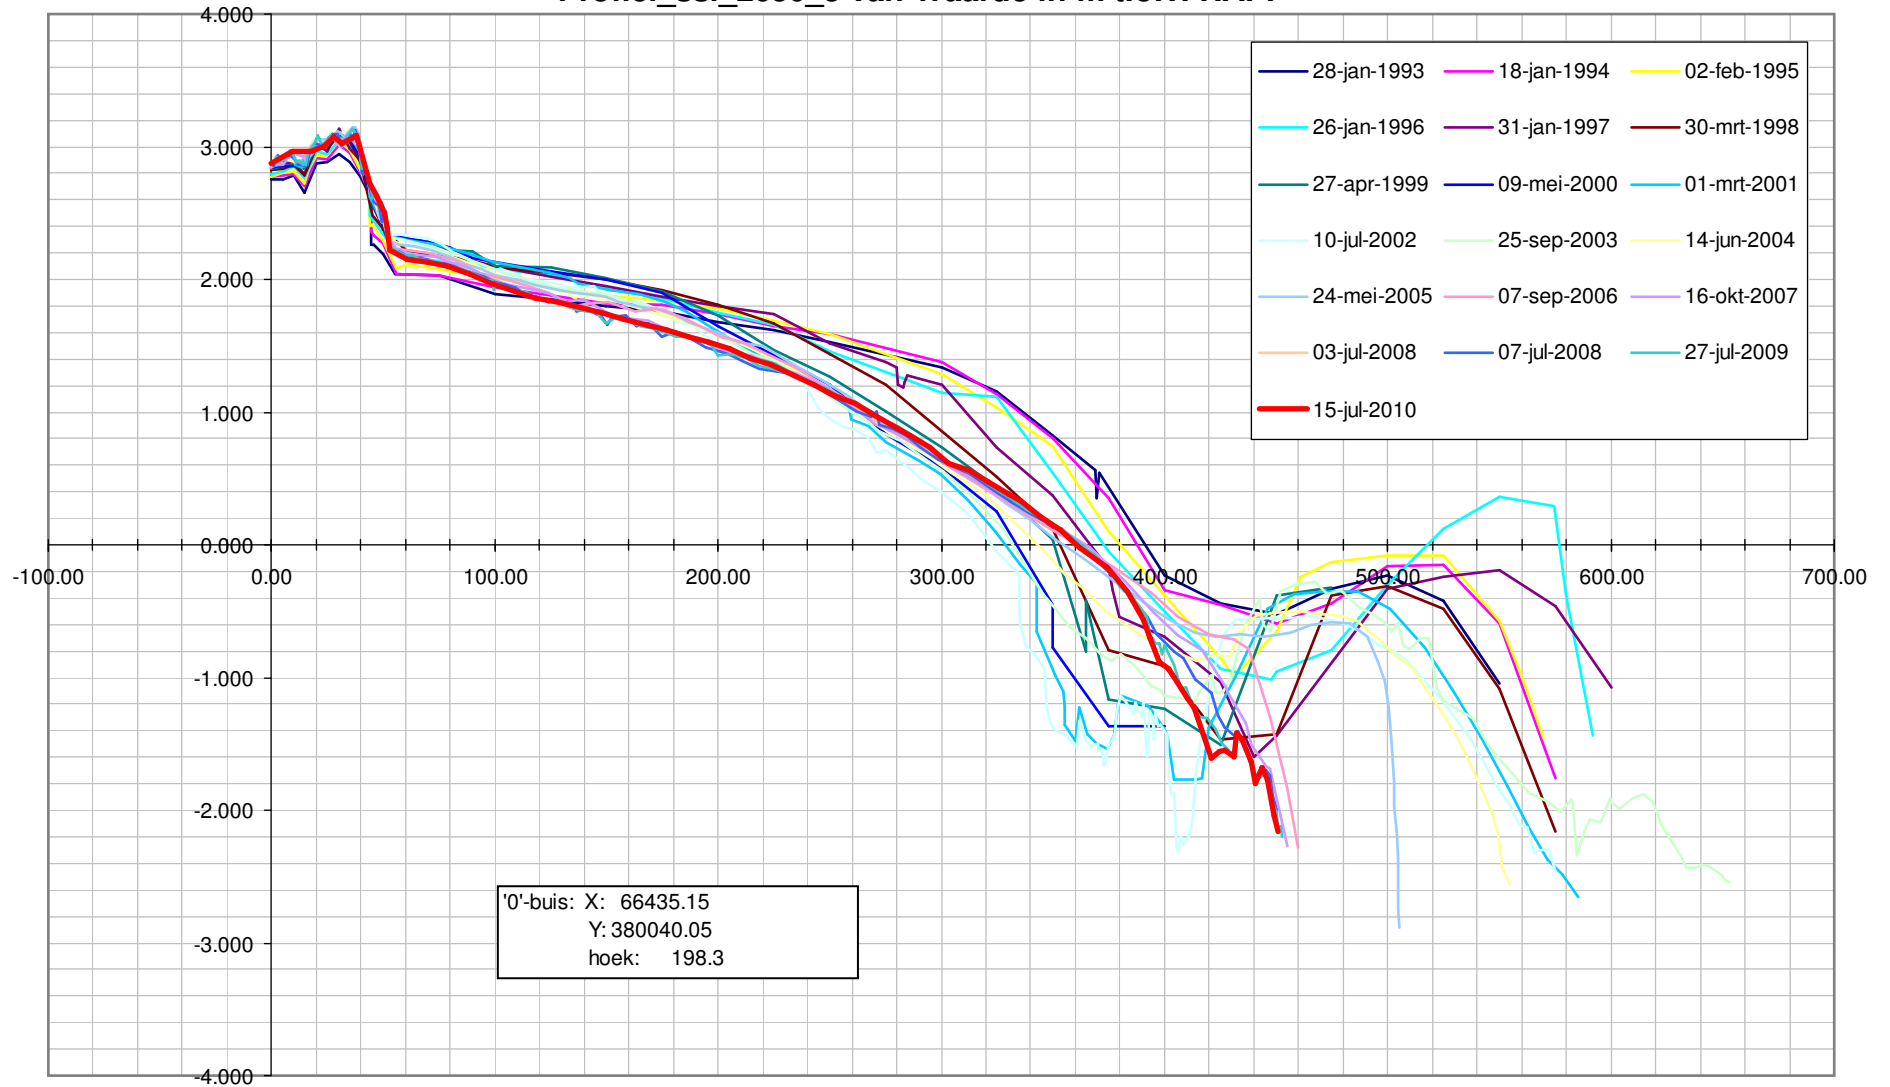

Profiel\_ssl\_2780\_1 van Land van Saefthinghe in m t.o.v. NAP.

Profiel\_ssl\_2780\_1 van Land van Saefthinge in m t.o.v. NAP.

Profiel\_ssl\_2800\_2 van Land van Saefthinghe in m t.o.v. NAP.

Profiel\_ssl\_2800\_2 van Land van Saefthinghe in m t.o.v. NAP.

Profiel\_ssl\_2610\_1 van Waarde in m t.o.v. NAP.

Profiel\_ssl\_2610\_1 van Waarde in m t.o.v. NAP.

Profiel\_ssl\_2625\_2 van Waarde in m t.o.v. NAP.

Profiel\_ssl\_2625\_2 van Waarde in m t.o.v. NAP.

Profiel\_ssl\_2650\_3 van Waarde in m t.o.v. NAP.

Profiel\_ssl\_2650\_3 van Waarde in m t.o.v. NAP.

Profiel\_ssl\_2210\_1 van Zuidgors in m t.o.v. NAP.

Profiel\_ssl\_2210\_1 van Zuidgors in m t.o.v. NAP.

Profiel\_ssl\_2220\_2 van Zuidgors in m t.o.v. NAP.