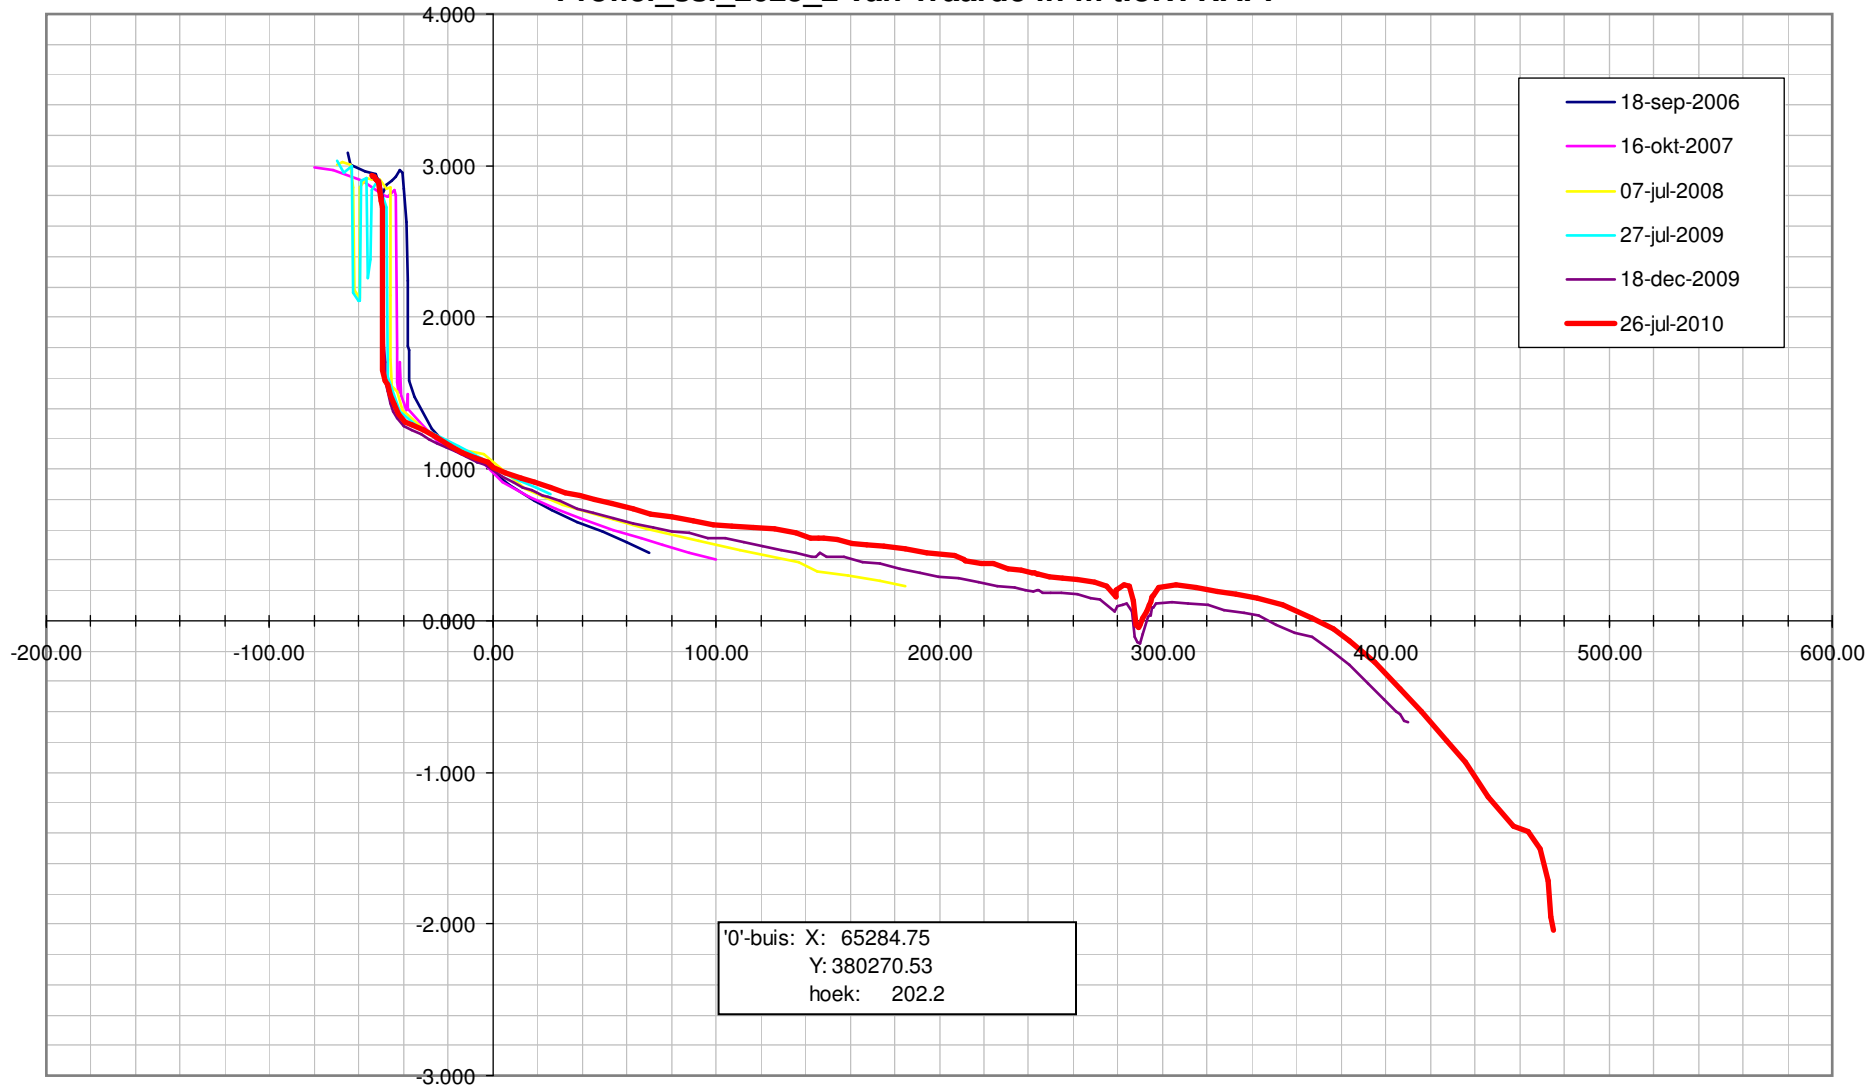

Profiel\_ssl\_2780\_1 van Land van Saefthinghe in m t.o.v. NAP.

Profiel\_ssl\_2780\_1 van Land van Saefthinge in m t.o.v. NAP.

Profiel\_ssl\_2800\_2 van Land van Saefthinghe in m t.o.v. NAP.

Profiel\_ssl\_2800\_2 van Land van Saefthinghe in m t.o.v. NAP.

Profiel\_ssl\_2610\_1 van Waarde in m t.o.v. NAP.

Profiel\_ssl\_2610\_1 van Waarde in m t.o.v. NAP.

Profiel\_ssl\_2625\_2 van Waarde in m t.o.v. NAP.

Profiel\_ssl\_2625\_2 van Waarde in m t.o.v. NAP.

Profiel\_ssl\_2650\_3 van Waarde in m t.o.v. NAP.

Profiel\_ssl\_2650\_3 van Waarde in m t.o.v. NAP.

Profiel\_ssl\_2210\_1 van Zuidgors in m t.o.v. NAP.

Profiel\_ssl\_2210\_1 van Zuidgors in m t.o.v. NAP.

Profiel\_ssl\_2220\_2 van Zuidgors in m t.o.v. NAP.